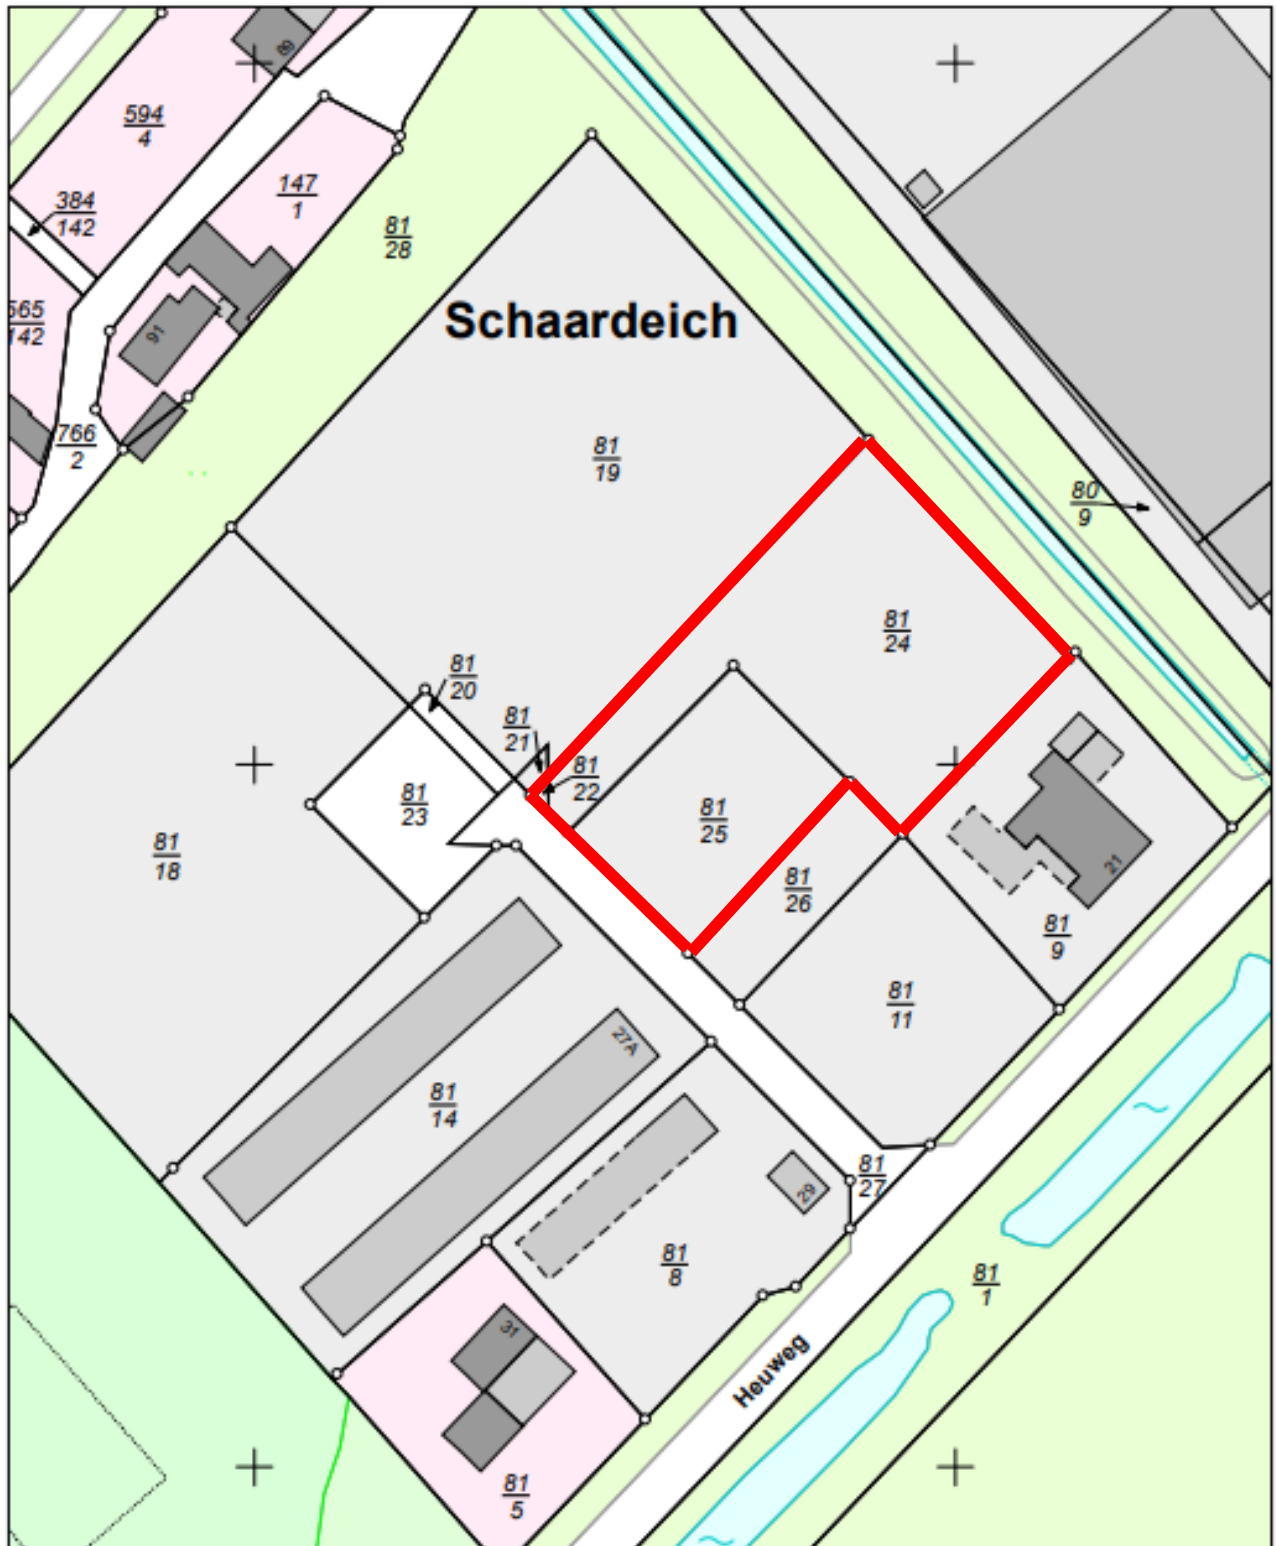

# Vermessungs- und Katasterverwaltung Niedersachsen

Gemeinde: Wilhelmshaven, Stadt  
Gemarkung: Rüstringen  
Flur: 11 Flurstück: 81/24

# Liegenschaftskarte 1:1000

Standardpräsentation

Erstellt am 21.10.2021  
Aktualität der Daten 16.10.2021

N = 5930588

E = 32437965

N = 5930588

Maßstab 1:1000

0 10 20 30 Meter