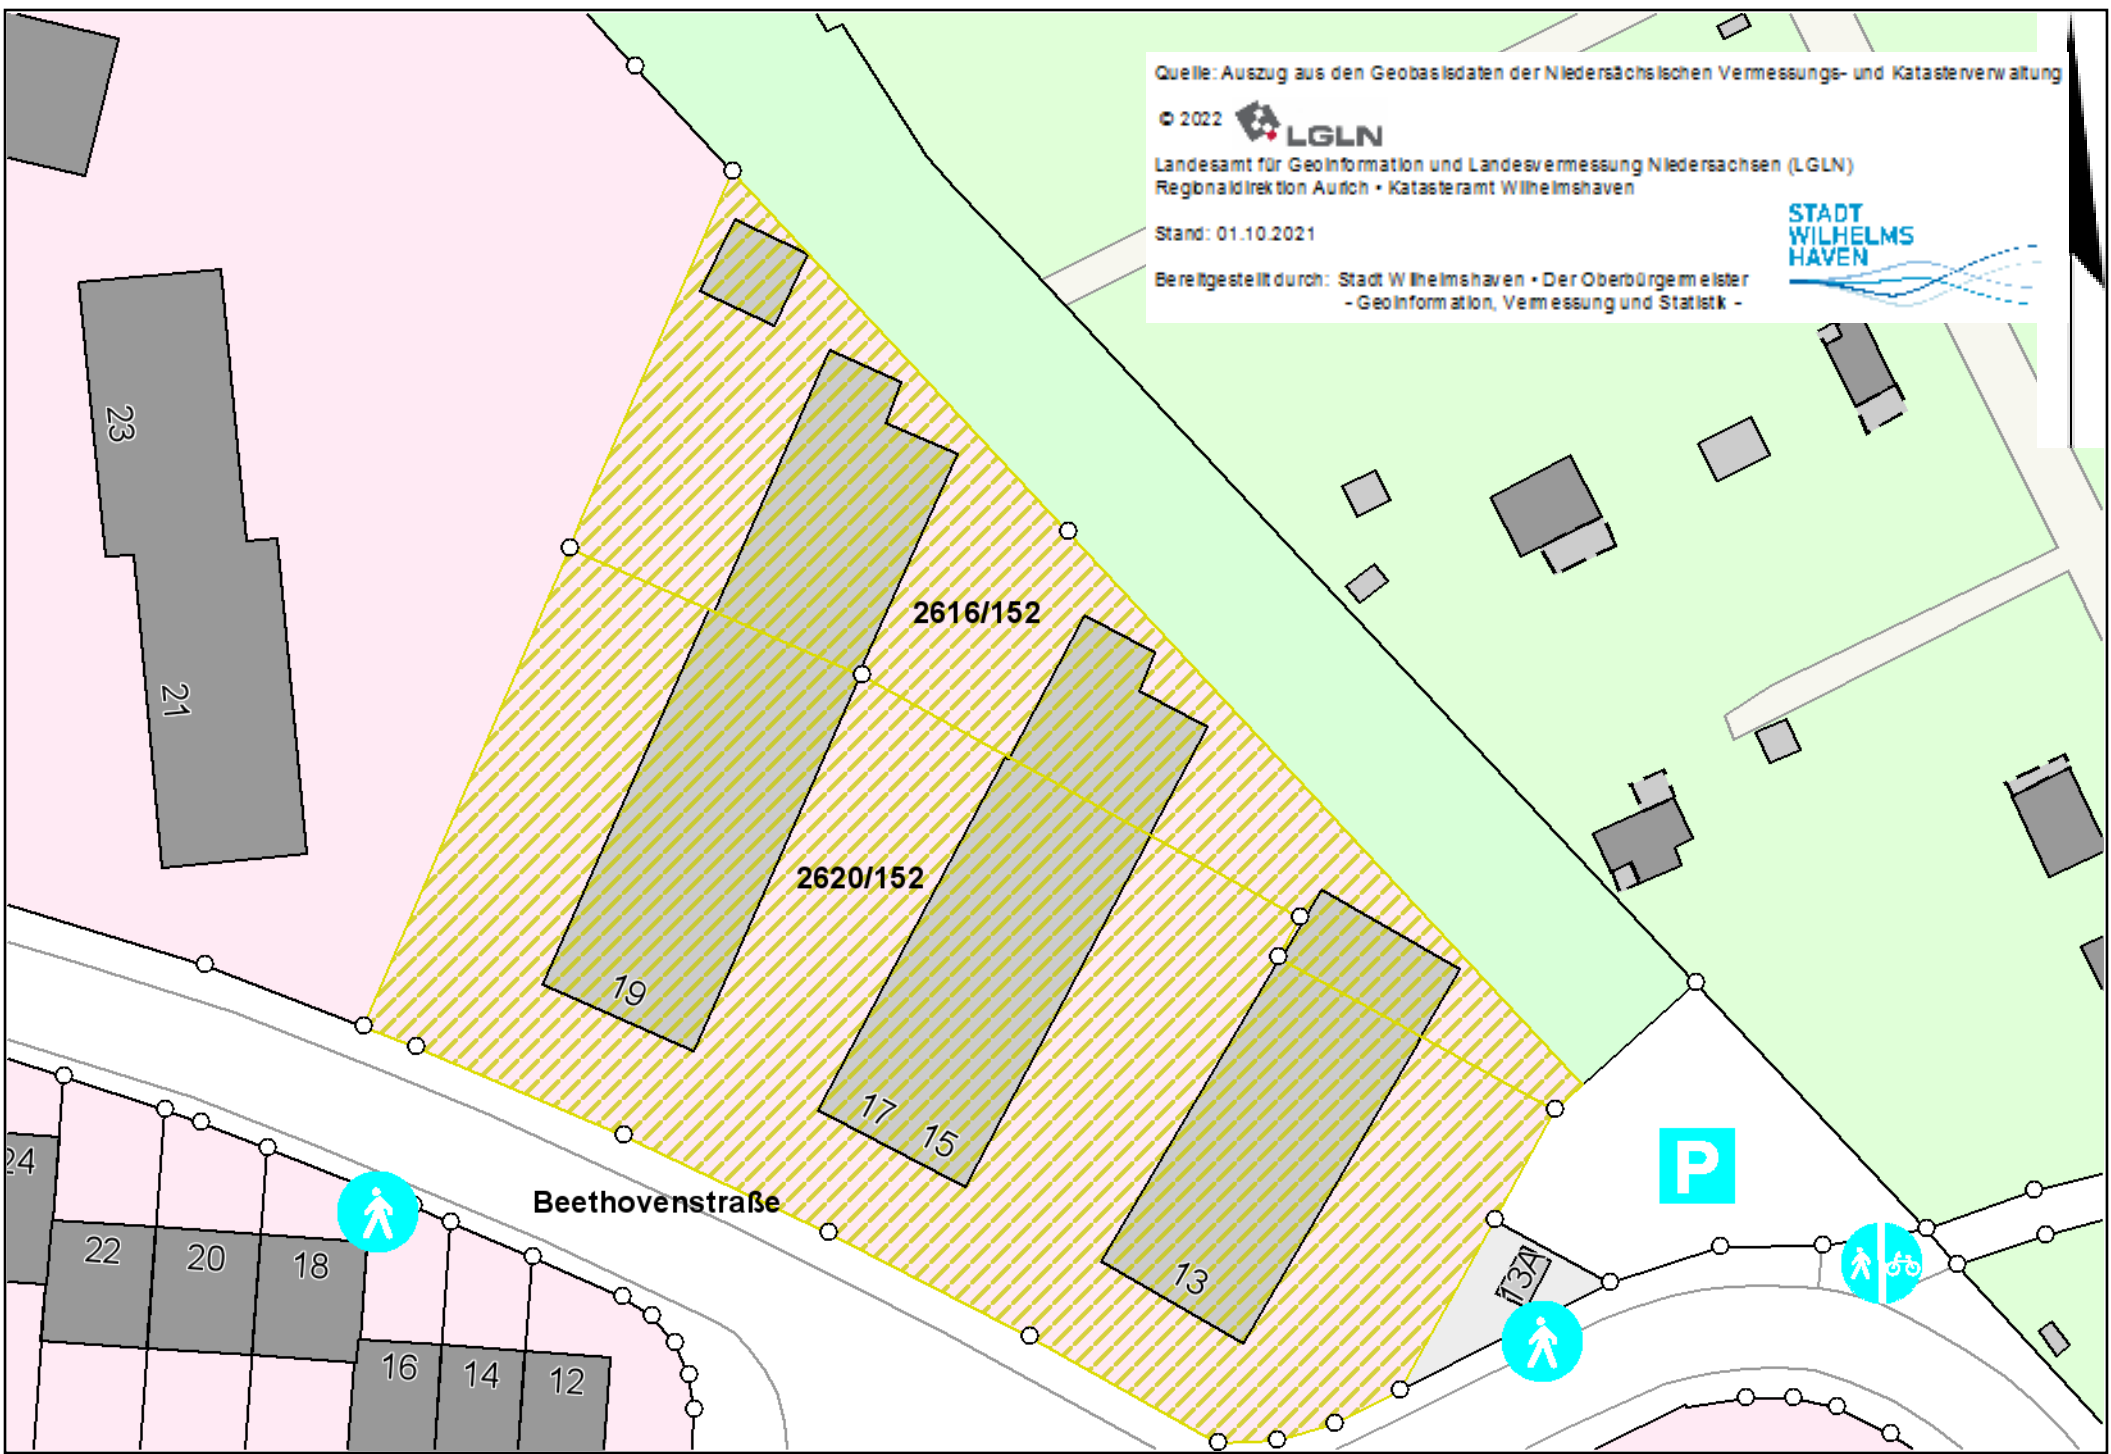

Quelle: Auszug aus den Geobasisdaten der Niedersächsischen Vermessungs- und Katasterverwaltung

Landesamt für Geoinformation und Landesvermessung Niedersachsen (LGLN)
Regionaldirektion Aurich • Katasteramt Wilhelmshaven

Stand: 01.10.2021

Bereitgestellt durch: Stadt Wilhelmshaven • Der Oberbürgermeister
- Geoinformation, Vermessung und Statistik -

Maßstab: 1 : 500

0 15 30 m