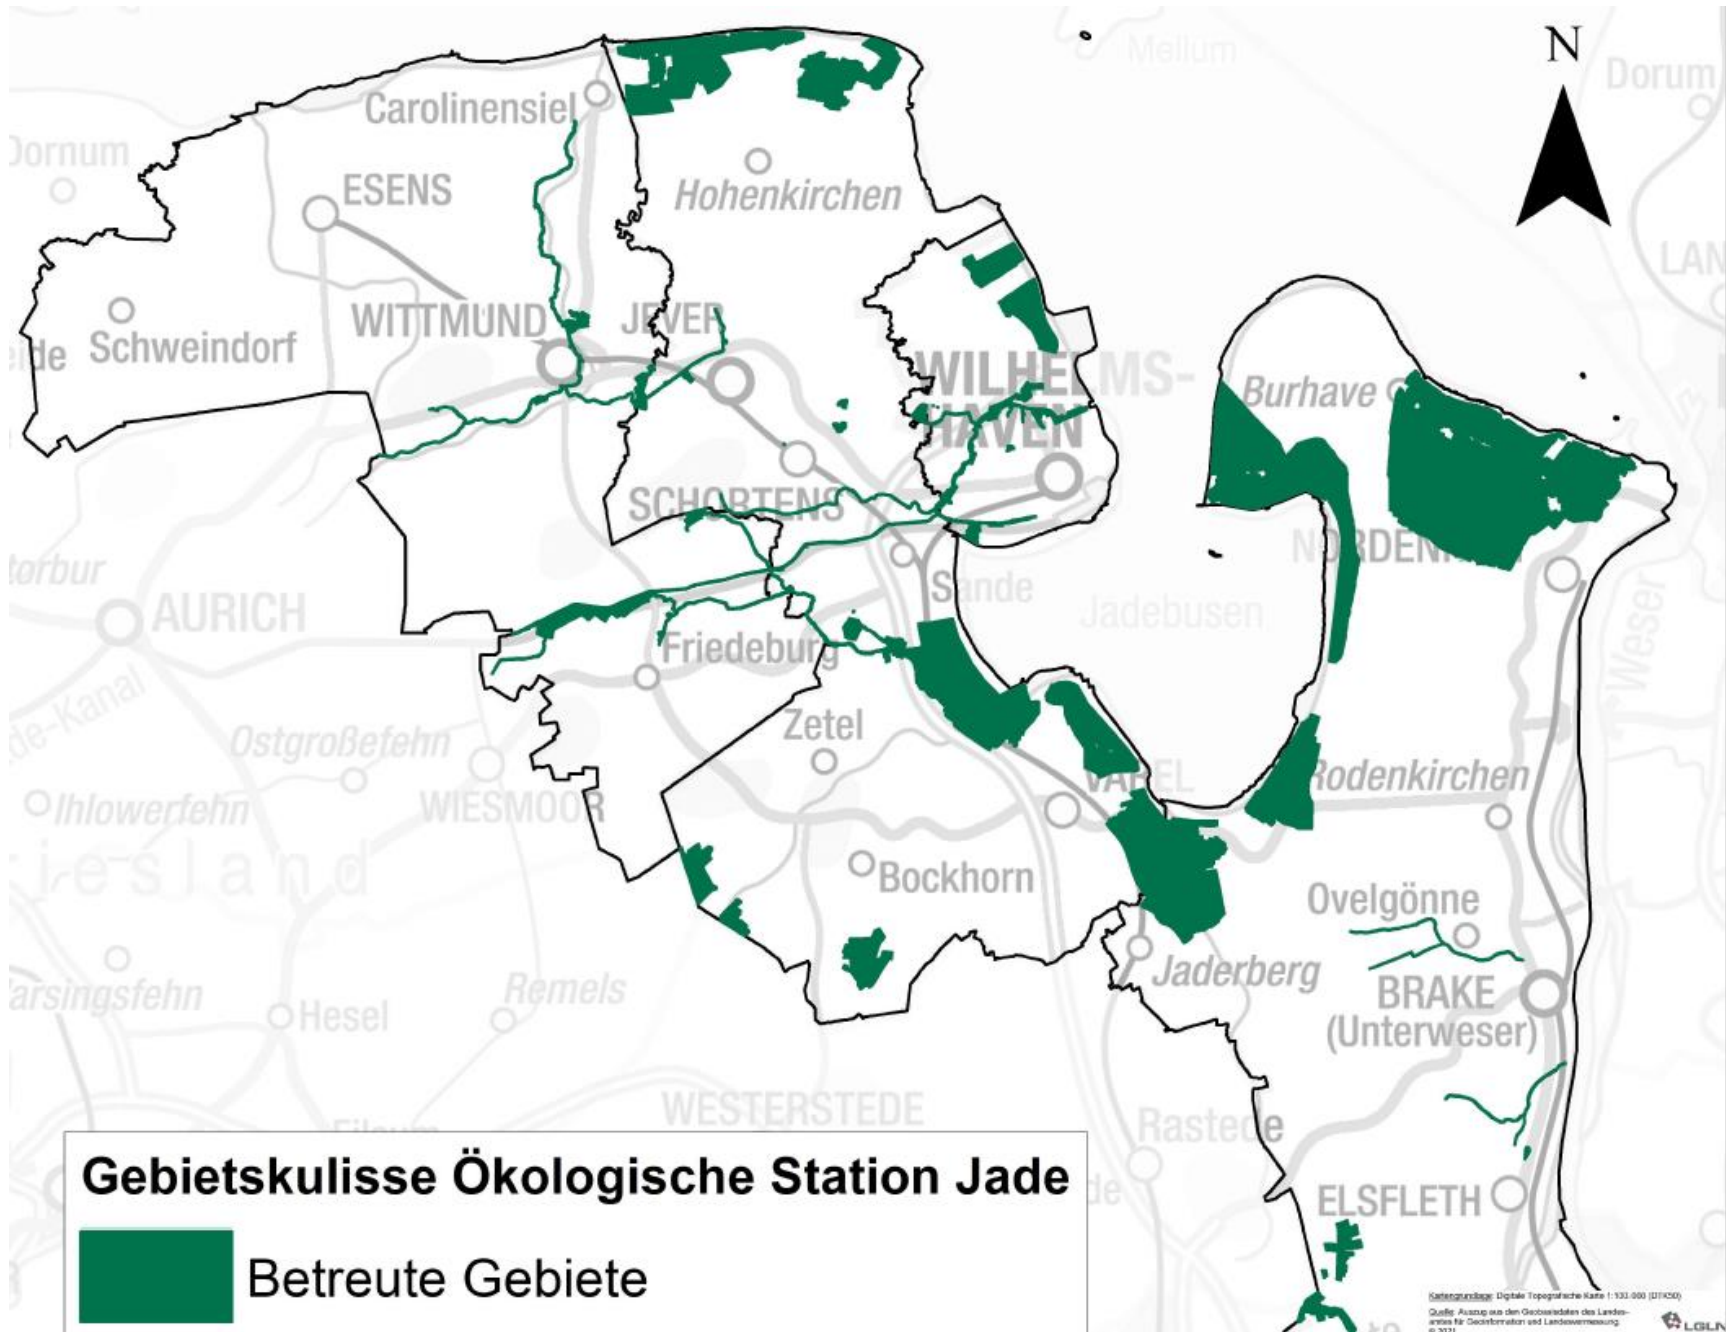

Vor-Ort-Betreuung von Schutzgebieten auf
Grundlage des 'Niedersächsischen Weges'

Ökologische Station 'Jade'

Stadt Wilhelmshaven + Landkreise Friesland,
Wittmund und Wesermarsch

Presse

Niedersachsen

Niedersächsisches Ministerium
für Umwelt, Energie, Bauen und Klimaschutz

06.05.2022

Großer Wurf für den Natur- und Artenschutz: Niedersachsen richtet 15 zusätzliche Ökologische Stationen ein

Das Land Niedersachsen wird in den kommenden Jahren 15 zusätzliche Ökologische Stationen fördern. Zudem werden drei bestehende Stationen bestehende Stationen erweitert und aufgewertet. Die Partner des Niedersächsischen Weges haben heute (Freitag) darüber beraten und die Liste des Ministeriums für Umwelt, Energie, Bauen und Klimaschutz befürwortet.

Auszug aus Pressemitteilung Land Nds. / MU 06.05.2022

Kooperationsvereinbarung zur Gebietsbetreuung

zwischen

den Gebietskörperschaften

Landkreis Friesland, Lindenallee 1, 26441 Jever

Landkreis Wittmund, Am Markt 9, 26409 Wittmund

Unterzeichnung durch OB Stadt WHV und Landräte Lkr. FRI, WTM, BRA 2021/22

Liste der bestehenden Stationen

- Biologische Station Haseniederung → geht auf in Ökologische Station im Osnabrücker Land
- Biologische Station Osterholz
- BUND Diepholzer Moorniederung
- Natur- und Umweltschutzvereinigung Dümmer
- Naturschutzring Dümmer – Ökologische Station
- Ökologische NABU-Station Aller-Oker → Neuorganisation
- Ökologische NABU-Station Oste-Region
- Ökologische NABU-Station Ostfriesland
- Ökologische Schutzstation Steinhuder Meer
- Ökologische Station Landgraben-Dummeniederung des BUND → Neuorganisation
- Ökologische Station Mittleres Leinetal
- VNP Stiftung Naturschutzpark Lüneburger Heide