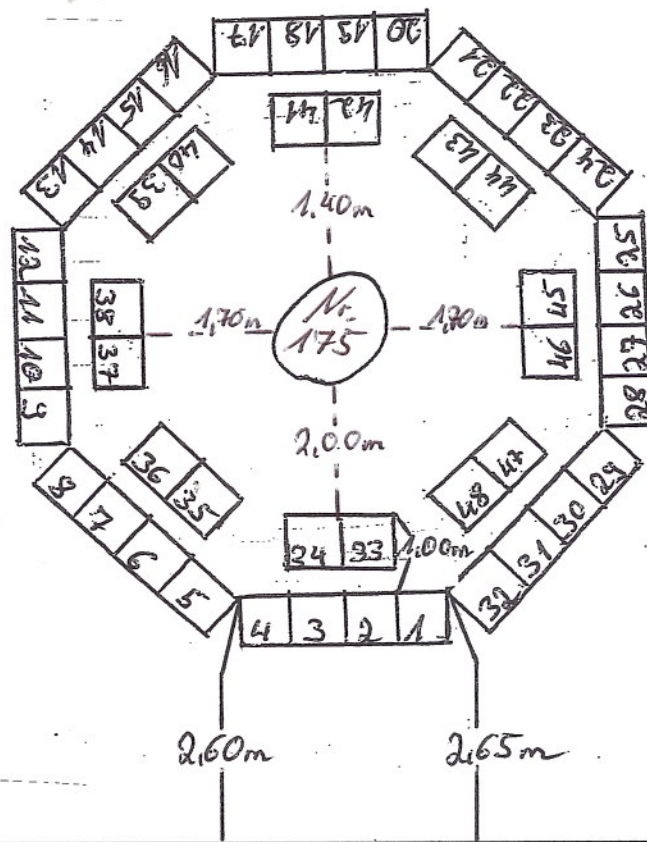

Bennigsen

Abt. 23

Baum 175

2-stellige Urnen-Rasen Wahlgräber

Grabgröße 0,70m x 0,70m