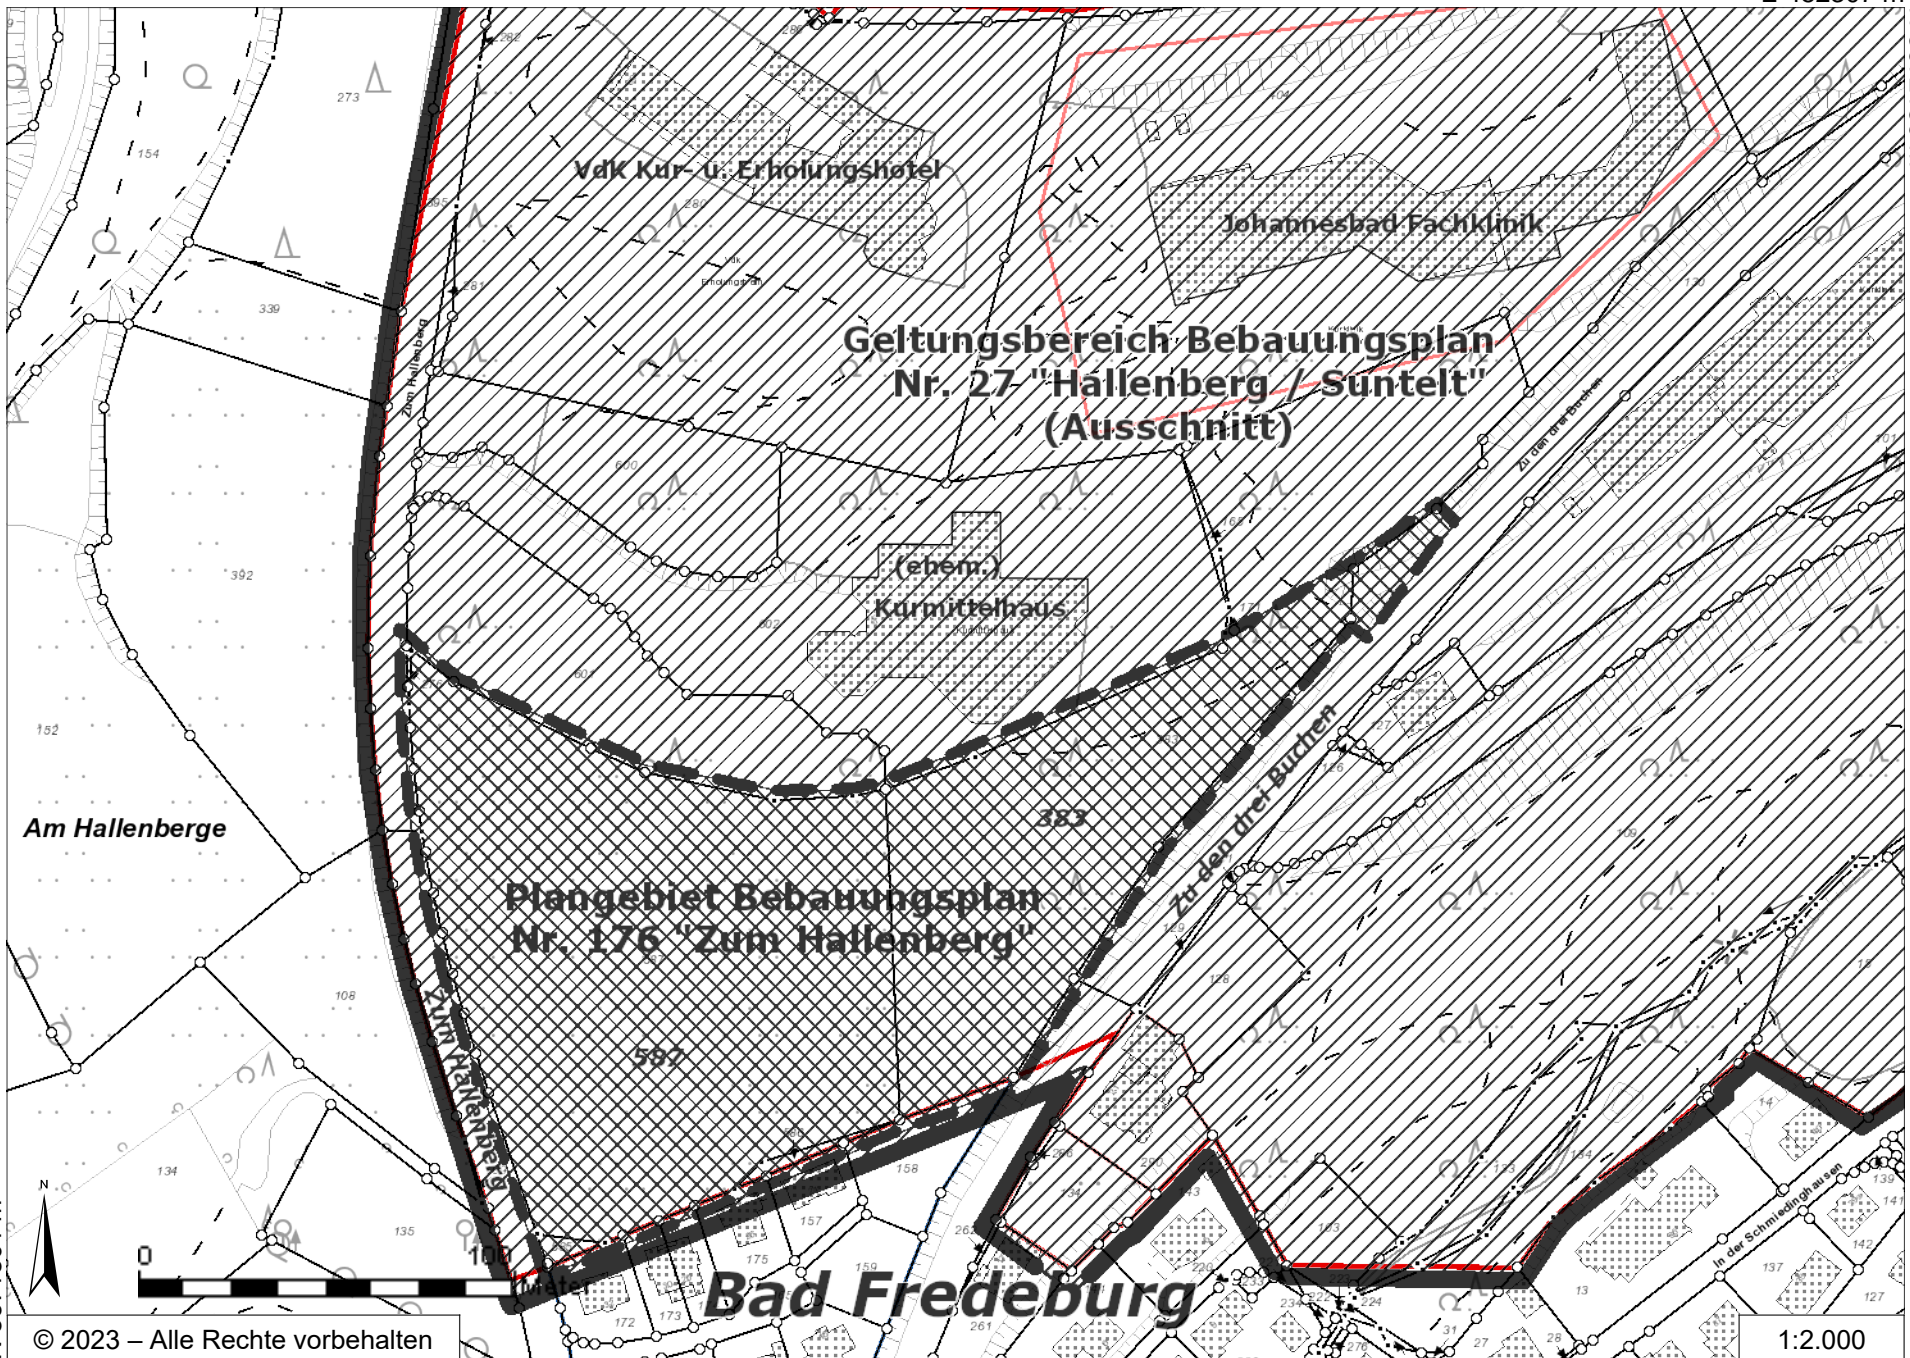

E 452307 m

N 5672159 m

Am Hallenberge

Plangebiet Bebauungsplan
Nr. 176 "Zum Hallenberg"

Bad Fredeburg

© 2023 – Alle Rechte vorbehalten

1:2.000

N 5671801 m

E 451804 m