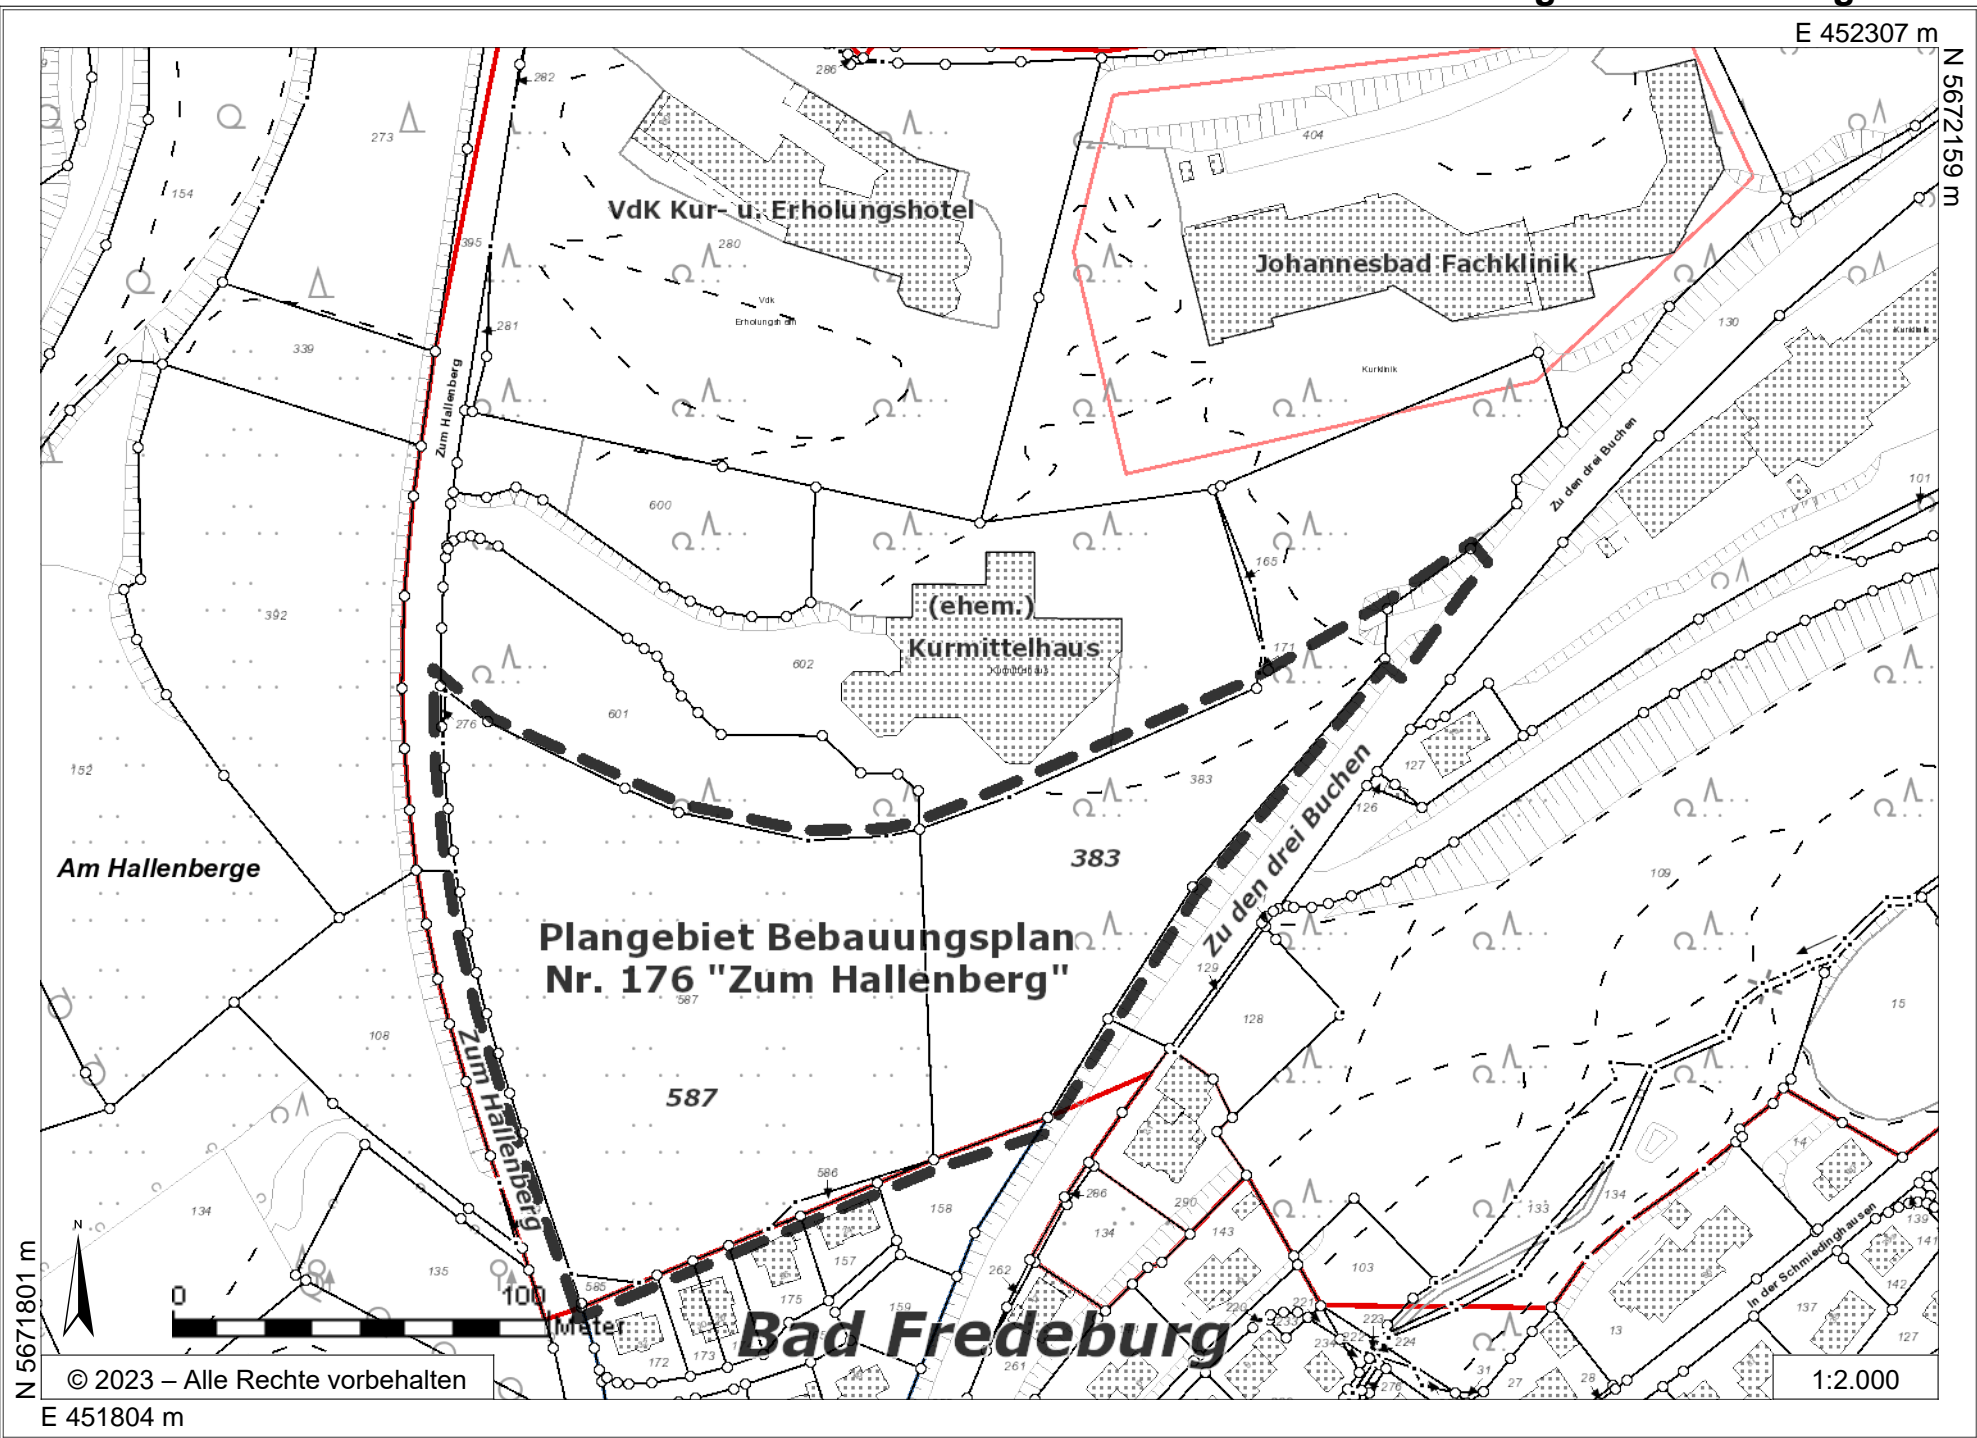

E 452307 m

N 5672159 m

© 2023 – Alle Rechte vorbehalten

**Bad Fredeburg**

1:2.000