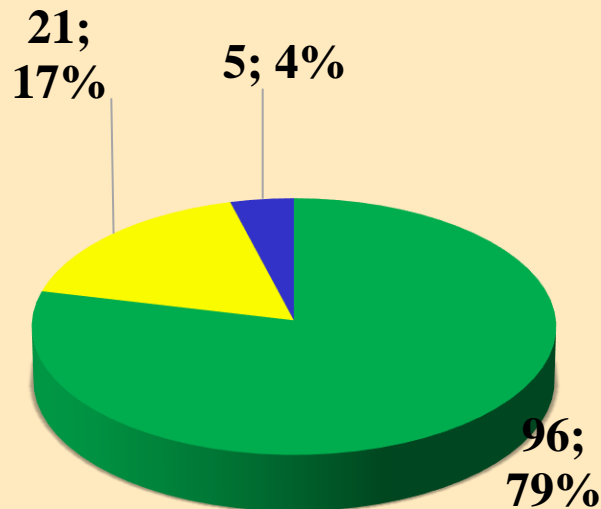

Gymnasium Rösrath

- Gymnasium
- Gym eingeschränkt
- Realschule
- Real. Eingeschränkt
- Hauptschule
- Förderschulen / Keine

- Gymnasium
- Gymnasium eingeschränkt
- Realschule