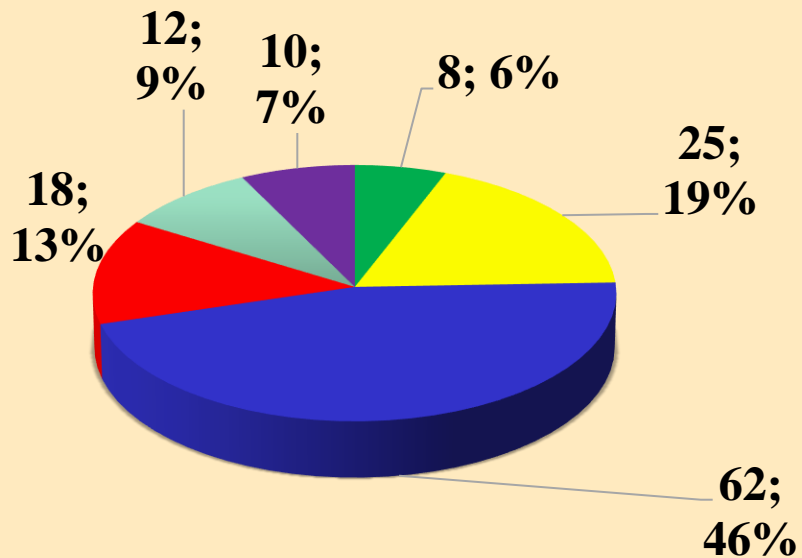

Schulformempfehlungen

Gesamtschule Rösrath