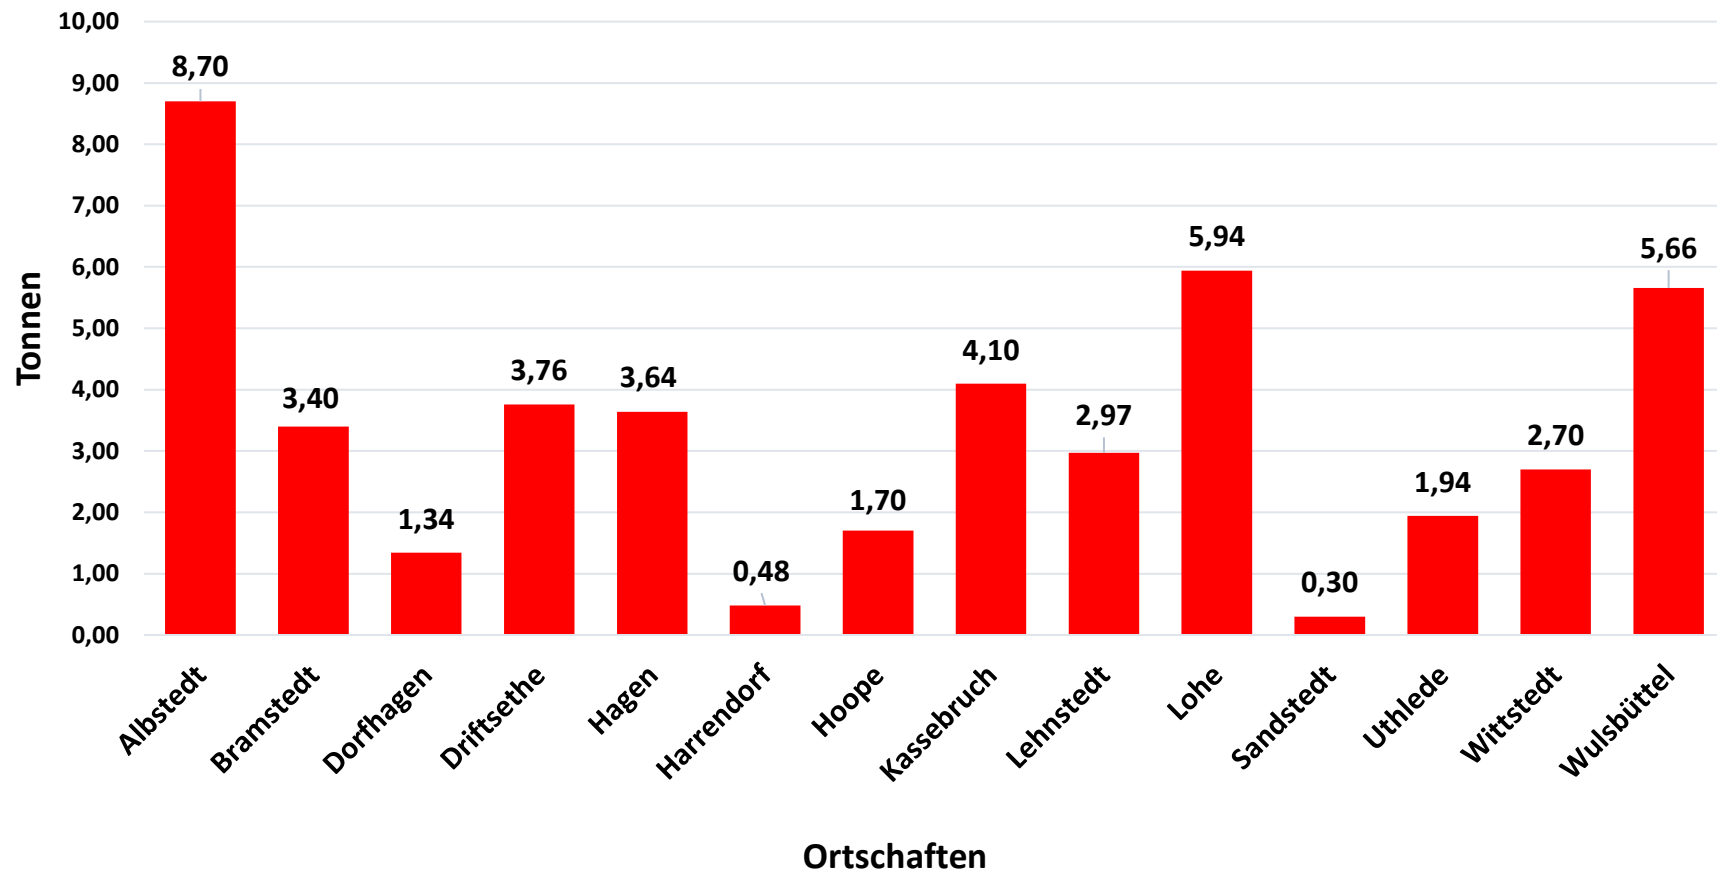

## Abbildung: Laubsammelcontainer Herbst 2021 - Menge Grünabfälle (t) -

Abbildung: Laubsammelcontainer Herbst 2021 – Menge Grünabfälle (t)