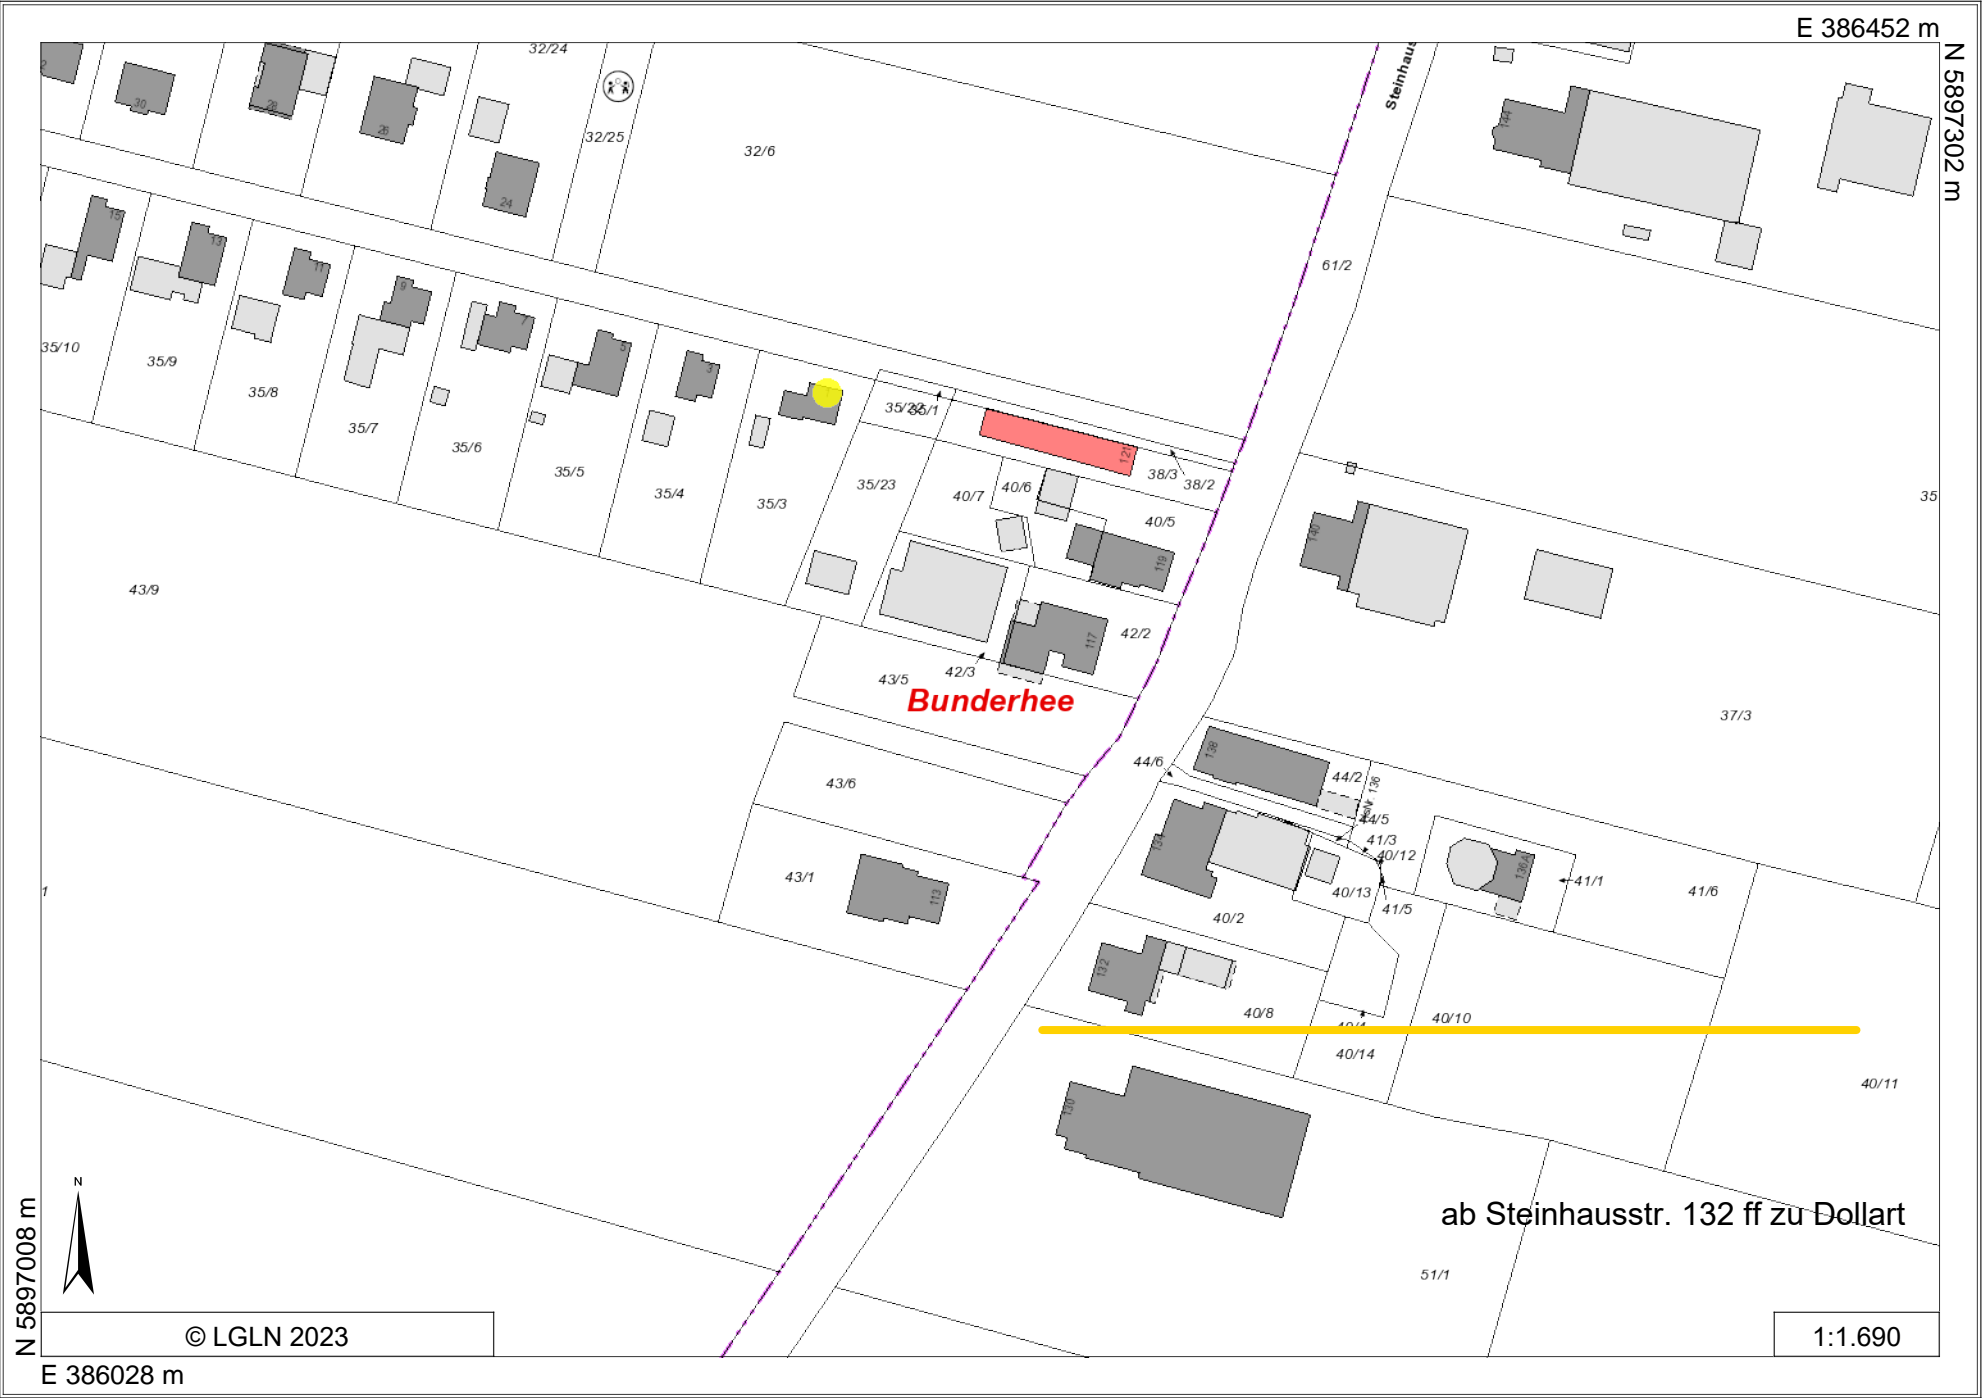

E 386452 m

N 5897302 m

Bunderhee

ab Steinhausstr. 132 ff zu Dollart

© LGLN 2023

1:1.690

N 5897008 m

E 386028 m