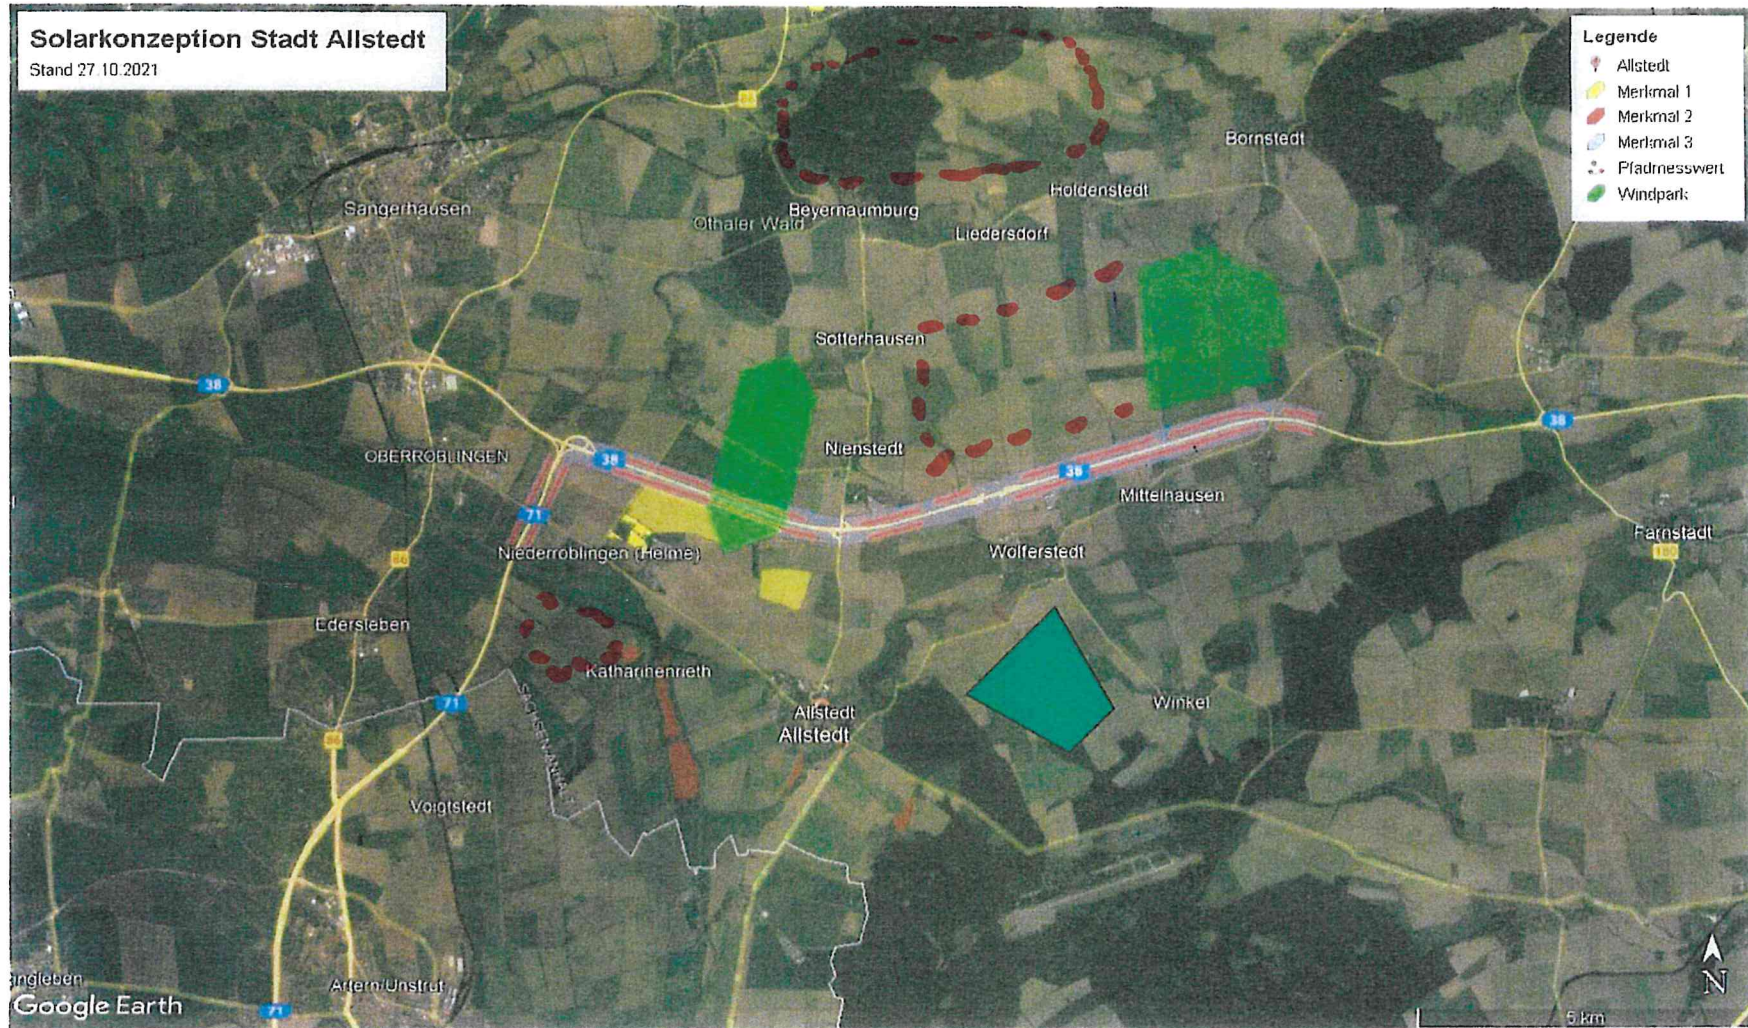

Solarkonzeption Stadt Allstedt

Stand 27.10.2021

- Legende**
- Allstedt
 - Merkmal 1
 - Merkmal 2
 - Merkmal 3
 - Pfadresswert
 - Windpark

Google Earth

Legende:

- Gemeindegrenze
- VR Wassergewinnung
- VR Natur und Umwelt
- VR Landwirtschaft
- VR Forst
- VR Hochwasserschutz
- VR Wind