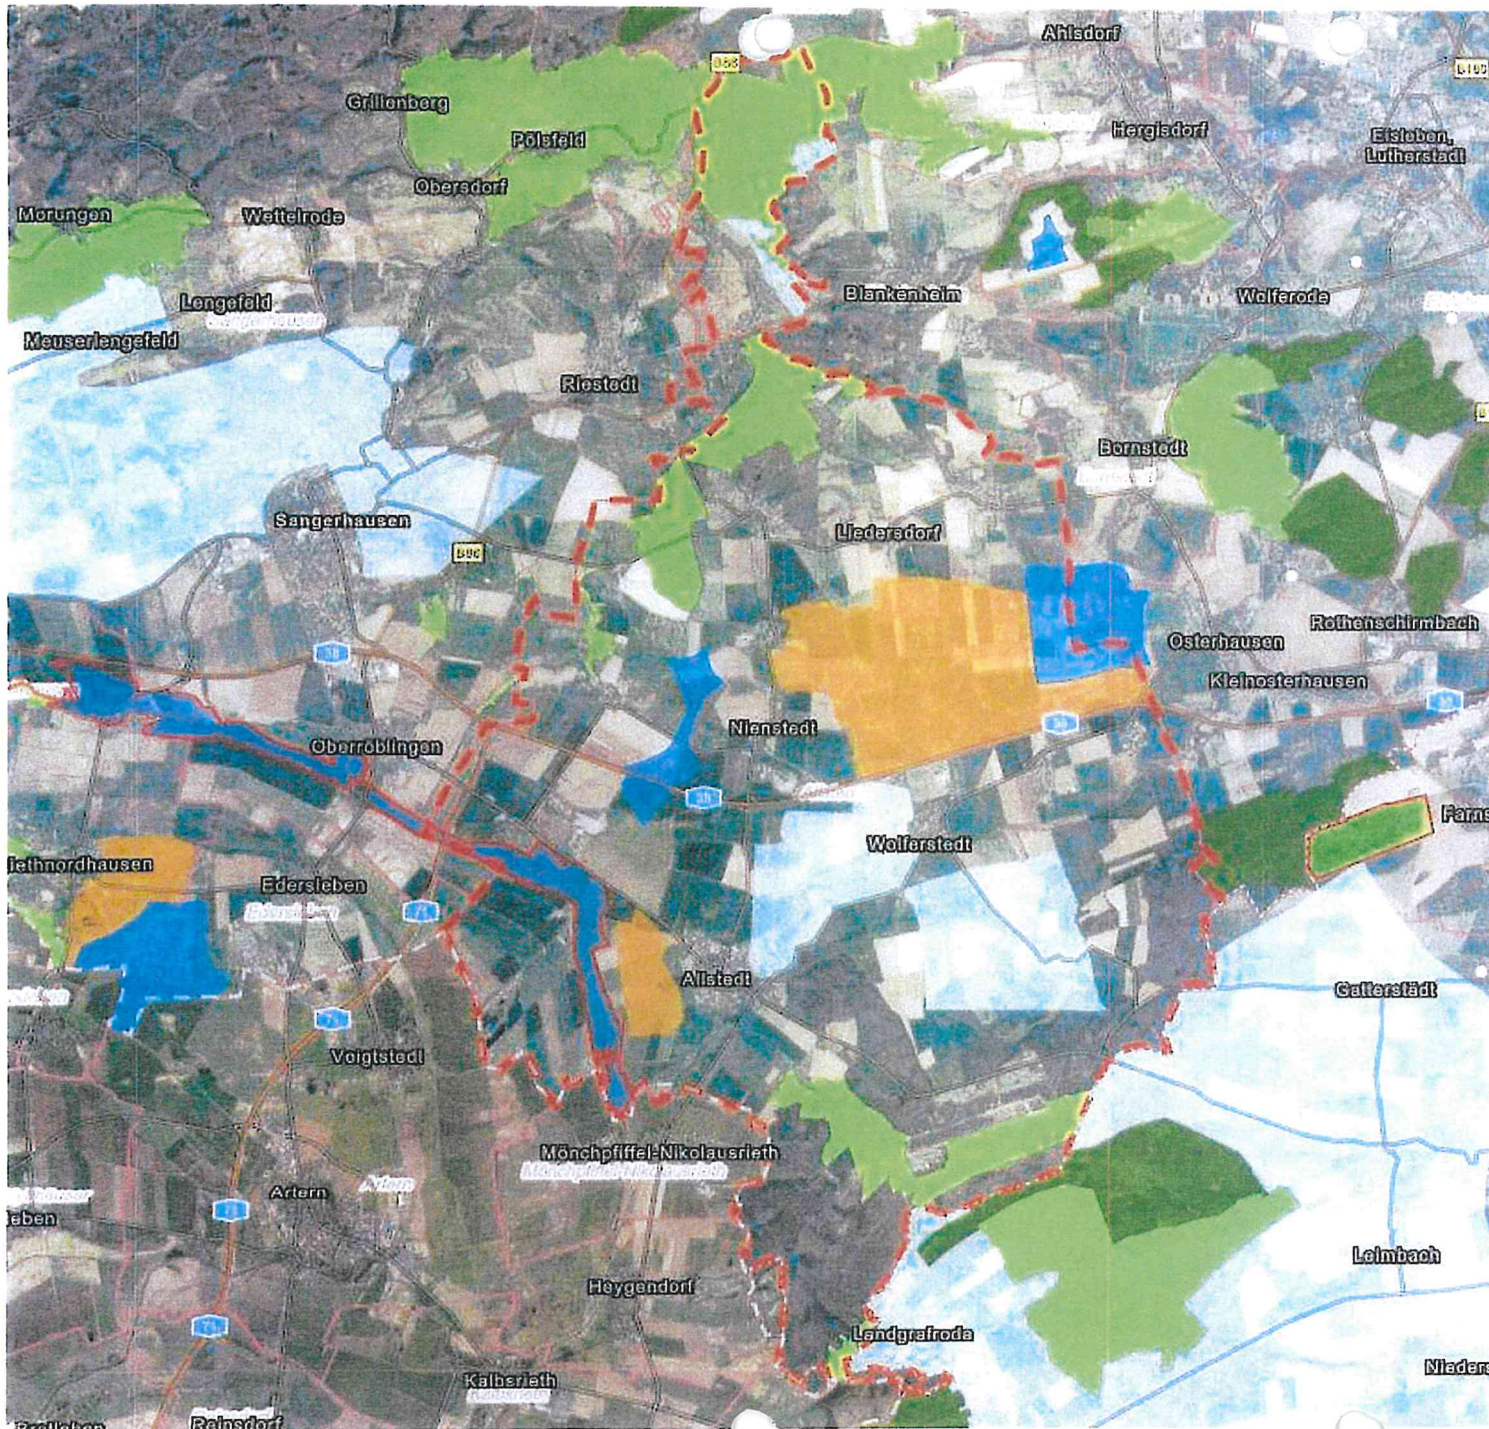

Solarkonzeption Stadt Allstedt

Stand 27.10.2021

- Legende**
- Allstedt
 - Merkmal 1
 - Merkmal 2
 - Merkmal 3
 - Pfadresswert
 - Windpark

Google Earth

Legende:

- Gemeindegrenze
- VR Wassergewinnung
- VR Natur und Umwelt
- VR Landwirtschaft
- VR Forst
- VR Hochwasserschutz
- VR Wind