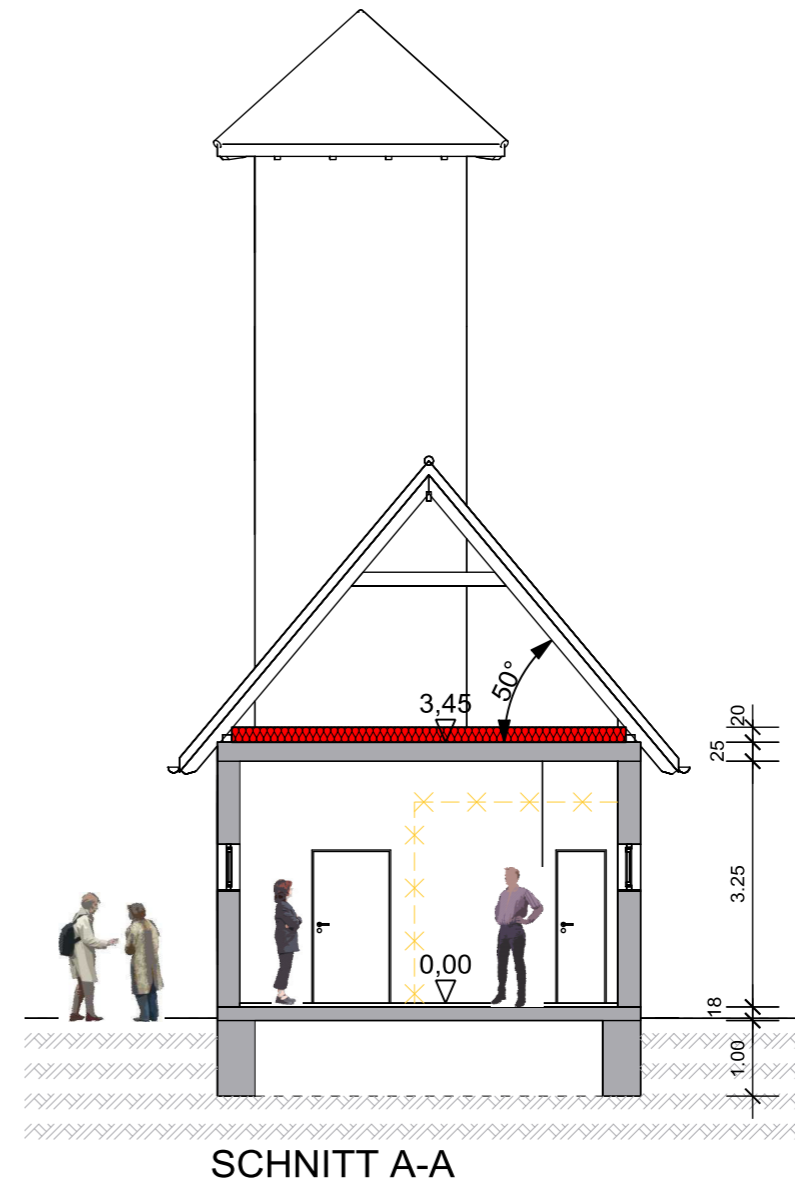

ERDGESCHOSS

ANSICHT WEST

ANSICHT NORD

SCHNITT A-A

- BESTAND
- NEU
- ABBRUCH

Auf dem Eichhof 8
 31840 Hessisch Oldendorf
 Telefon: 05152-9456 0
 E-Mail: info@team-steding.de
 www.team-steding.de

Umbau/ Umnutzung
 Dorfgemeinschaftshaus
 Zersen
 31840 Hessisch Oldendorf

Bauherr:
 Stadt Hessisch Oldendorf

Erdgeschoss,
 Schnitt A-A

M 1:100
 15.04.2024 SN

ENTWURF 1