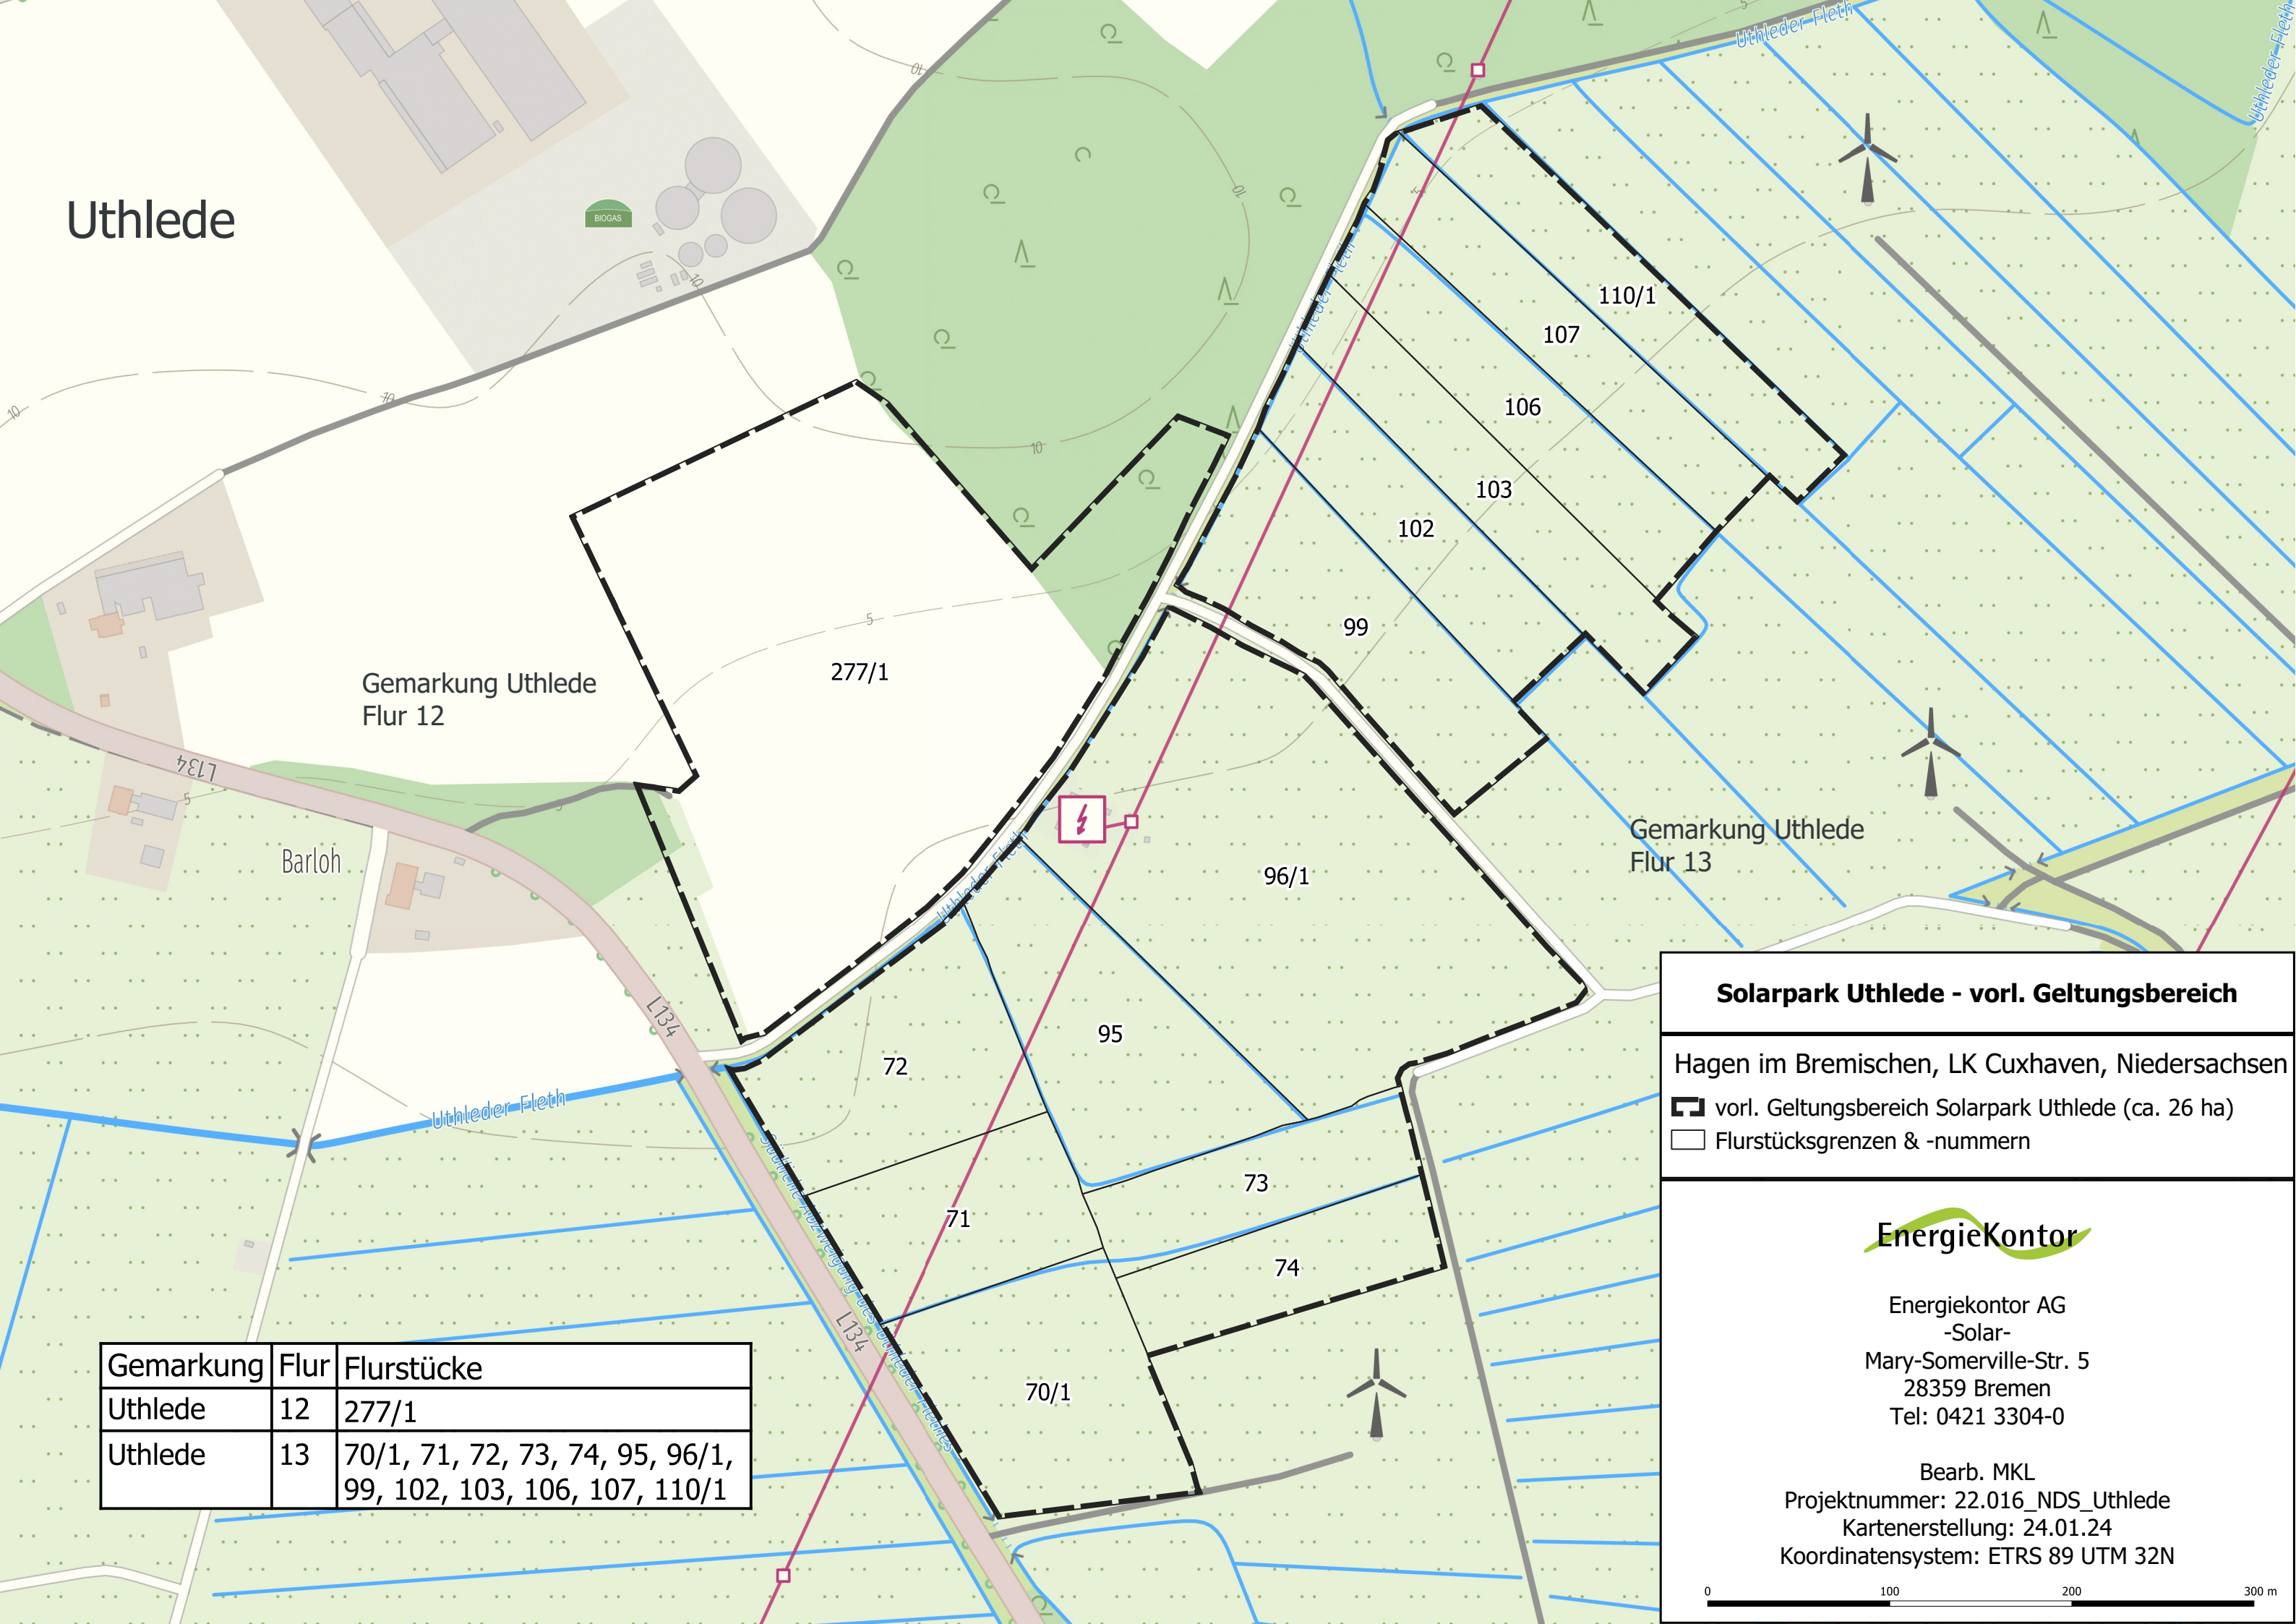

Uthlede

Gemarkung Uthlede
Flur 12

Barloh

Gemarkung Uthlede
Flur 13

Gemarkung	Flur	Flurstücke
Uthlede	12	277/1
Uthlede	13	70/1, 71, 72, 73, 74, 95, 96/1, 99, 102, 103, 106, 107, 110/1

Solarpark Uthlede - vorl. Geltungsbereich

Hagen im Bremischen, LK Cuxhaven, Niedersachsen

- vorl. Geltungsbereich Solarpark Uthlede (ca. 26 ha)
- Flurstücksgrenzen & -nummern

EnergieKontor AG
-Solar-
Mary-Somerville-Str. 5
28359 Bremen
Tel: 0421 3304-0

Bearb. MKL
Projektnummer: 22.016_NDS_Uthlede
Kartenerstellung: 24.01.24
Koordinatensystem: ETRS 89 UTM 32N