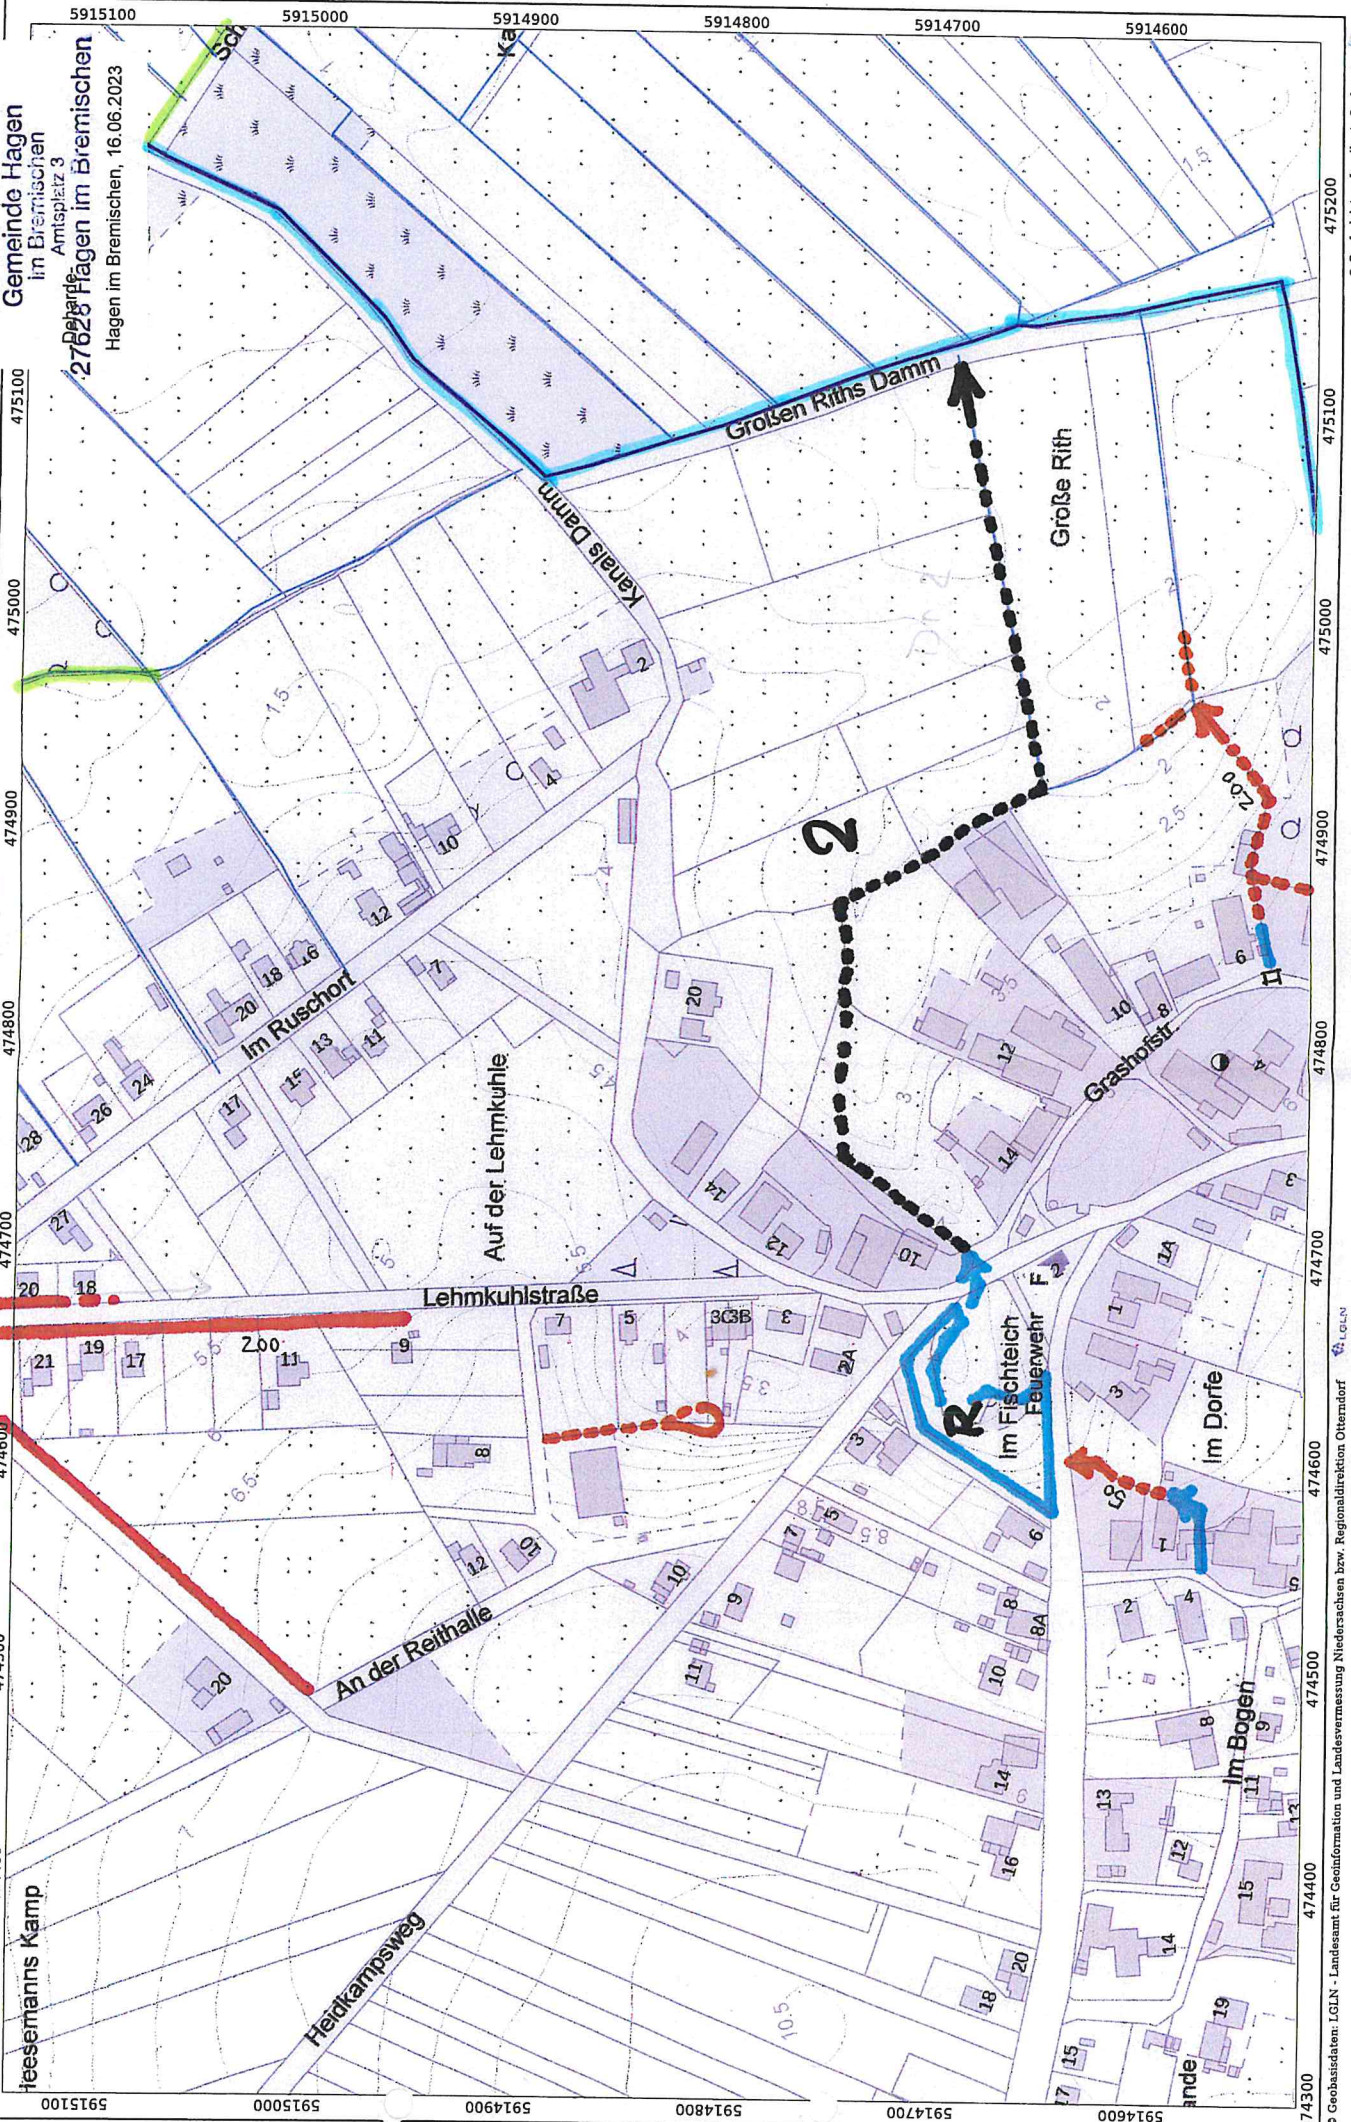

ORTSCHAFT DRIFTSETHE
Grabenunterhaltung

Lageplan M.: 1: 2.500

Gemeinde Hagen
im Bremischen
Amisplatz 3

27628 Hagen im Bremischen
Hagen im Bremischen, 16.06.2023

Geoland-GIS