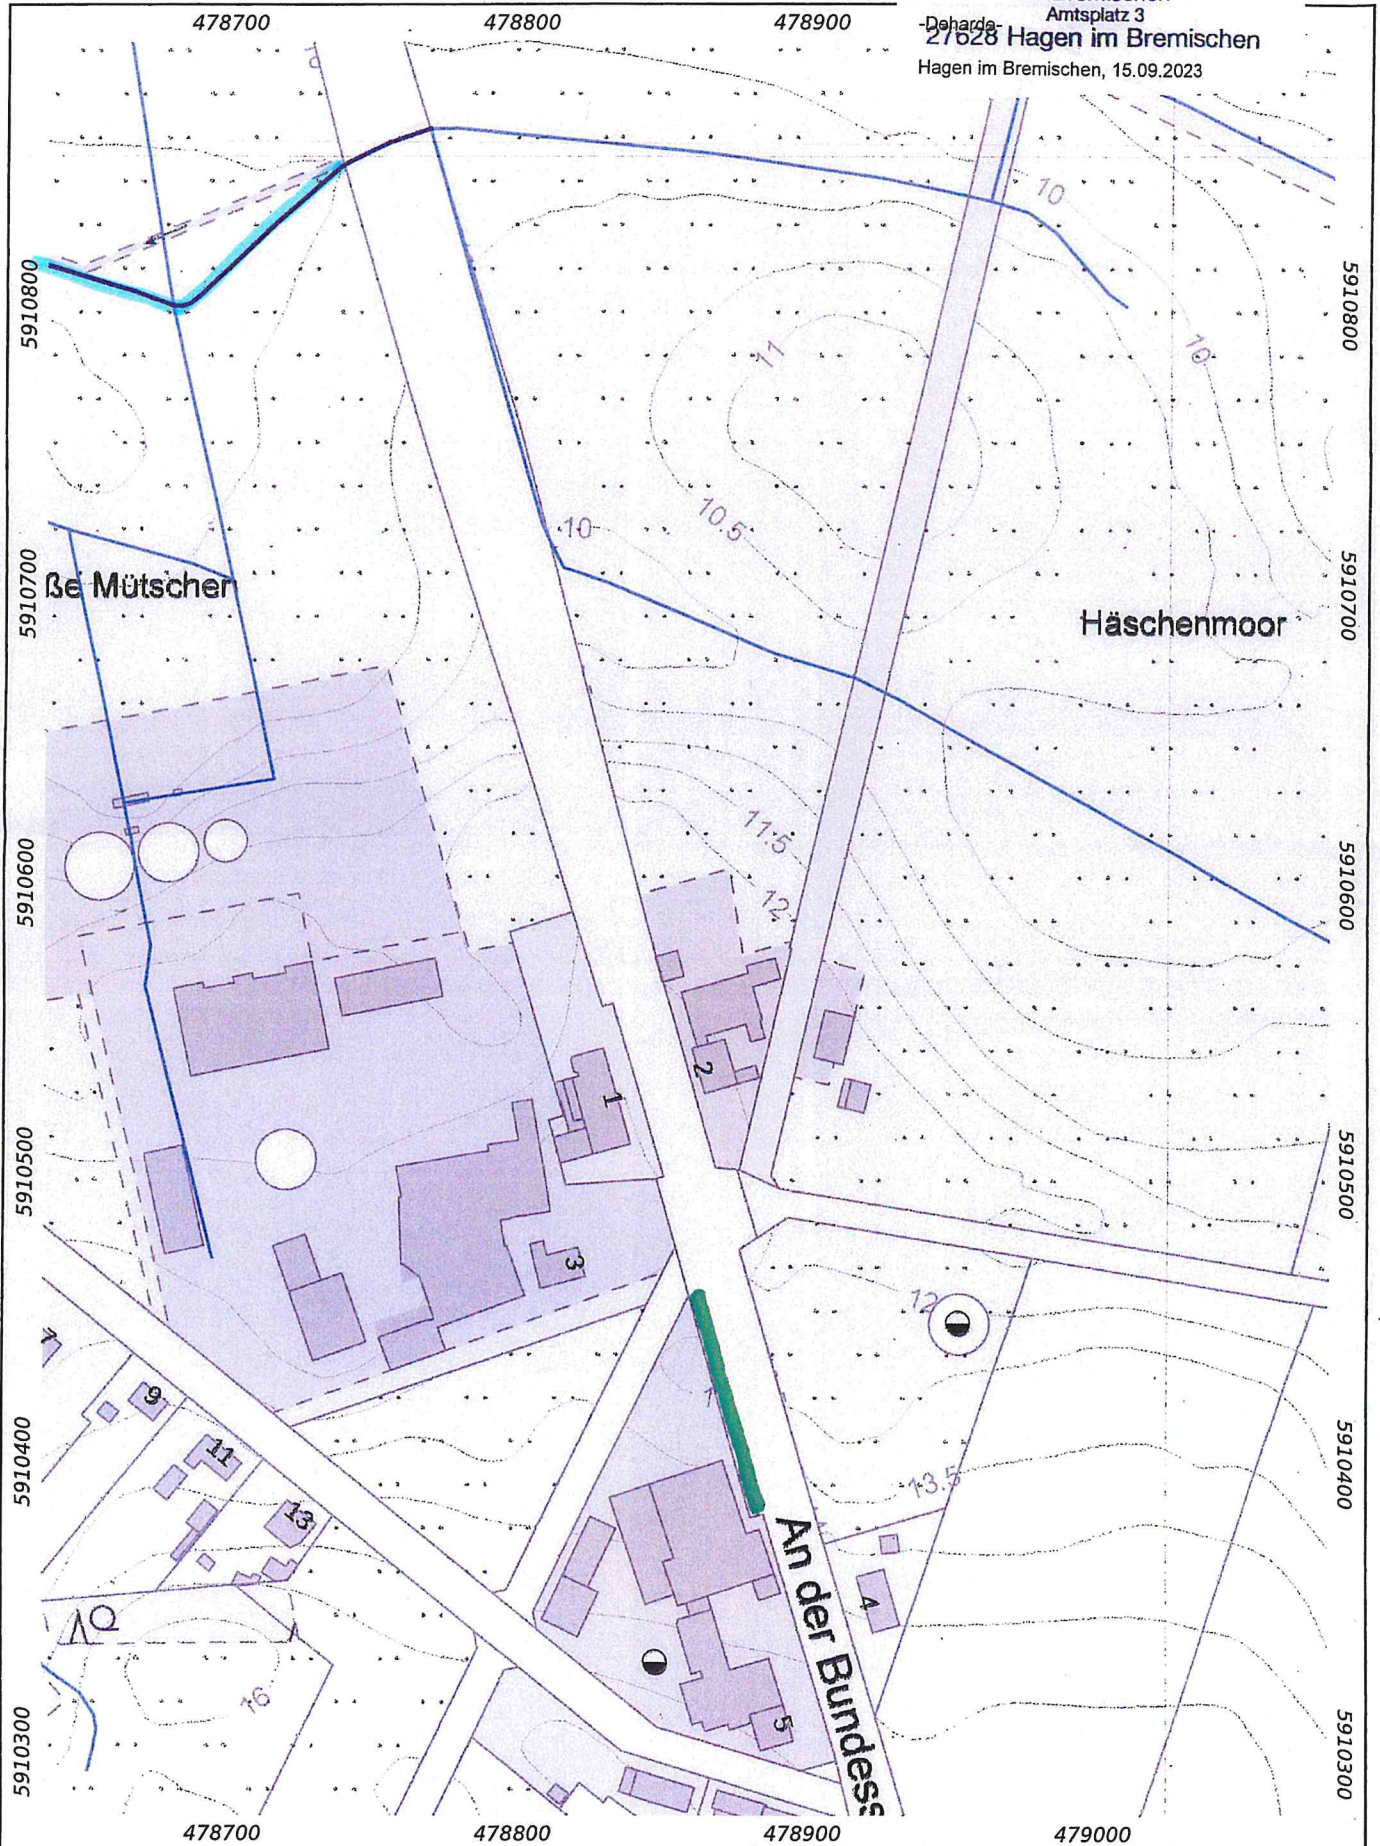

# GRABENUNTERHALTUNG

mit Angabe der Zuständigkeit der Räumarbeiten  
(Innerhalb der Ortslage) unterteilt nach Ortschaften

## ANLAGEN unterteilt nach Ortschaften:

1 Albstedt	1 Übersichtsplan	2 Lagepläne
2 Bramstedt	1 Übersichtsplan	3 Lagepläne
3 Dorfhagen	1 Übersichtsplan	3 Lagepläne
4 Driftsethe	1 Übersichtsplan	6 Lagepläne
5 Hagen	1 Übersichtsplan	5 Lagepläne
6 B.- Harrendorf/ Finna	1 Übersichtsplan	4 Lagepläne
7 Heine/ Vosloge	1 Übersichtsplan	2 Lagepläne
8 Hoope	1 Übersichtsplan	3 Lagepläne
9 Kassebruch	1 Übersichtsplan	1 Lageplan
10 Lehnstedt	1 Übersichtsplan	3 Lagepläne
11 B.- Lohe	1 Übersichtsplan	2 Lagepläne
12 Offenwarden	1 Übersichtsplan	2 Lagepläne
13 Rechtenfleth	1 Übersichtsplan	2 Lagepläne
14 Sandstedt	1 Übersichtsplan	3 Lagepläne
15 Uthlede	2 Übersichtsplane	5 Lagepläne
16 Wersabe	1 Übersichtsplan	1 Lageplan
17 B.- Wittstedt	1 Übersichtsplan	2 Lagepläne
18 Wulsbüttel	1 Übersichtsplan	3 Lagepläne
19 Wurthfleth	2 Übersichtsplane	2 Lagepläne

Lageplan M.: 1: 2.500

Gemeinde Hagen  
im Bremischen  
Amtsplatz 3

27828 Hagen im Bremischen  
Hagen im Bremischen, 16.06.2023

ORTSCHAFT DORFHAGEN  
Grabenunterhaltung

Lageplan M.: 1:2.500

Gemeinde Hagen  
im Bremischen  
Amisplatz 3  
-Gebäude:  
27528 Hagen im Bremischen  
Hagen im Bremischen, 16.06.2023