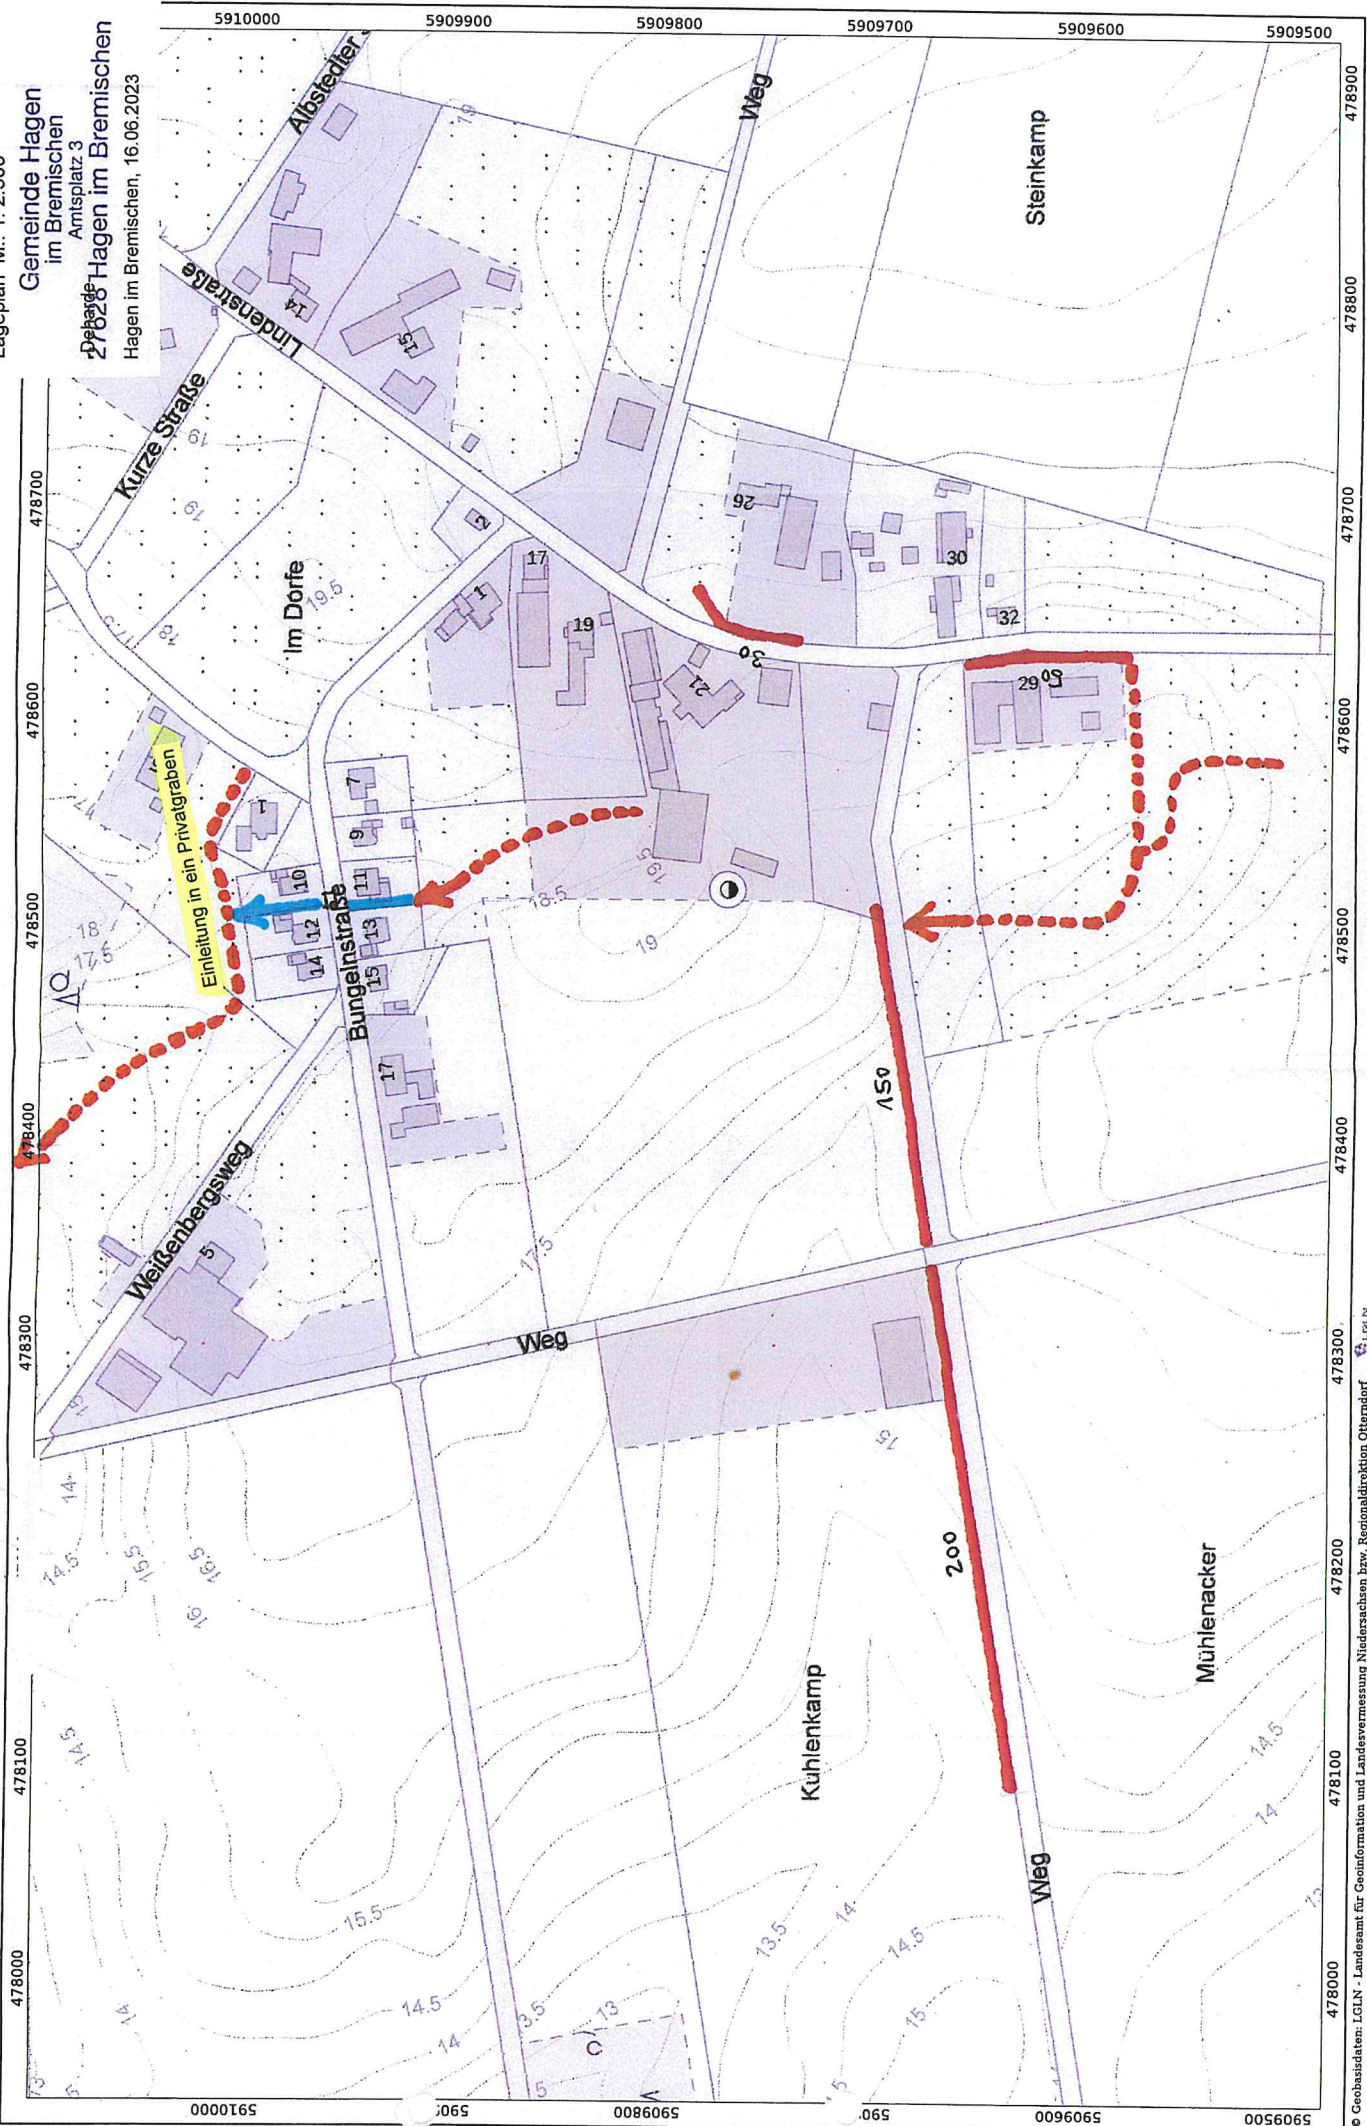

ORTSCHAFT DORFHAGEN
Grabenunterhaltung

Lageplan M.: 1: 2.500

Gemeinde Hagen
im Bremischen
Amtsplatz 3

27828 Hagen im Bremischen
Hagen im Bremischen, 16.06.2023