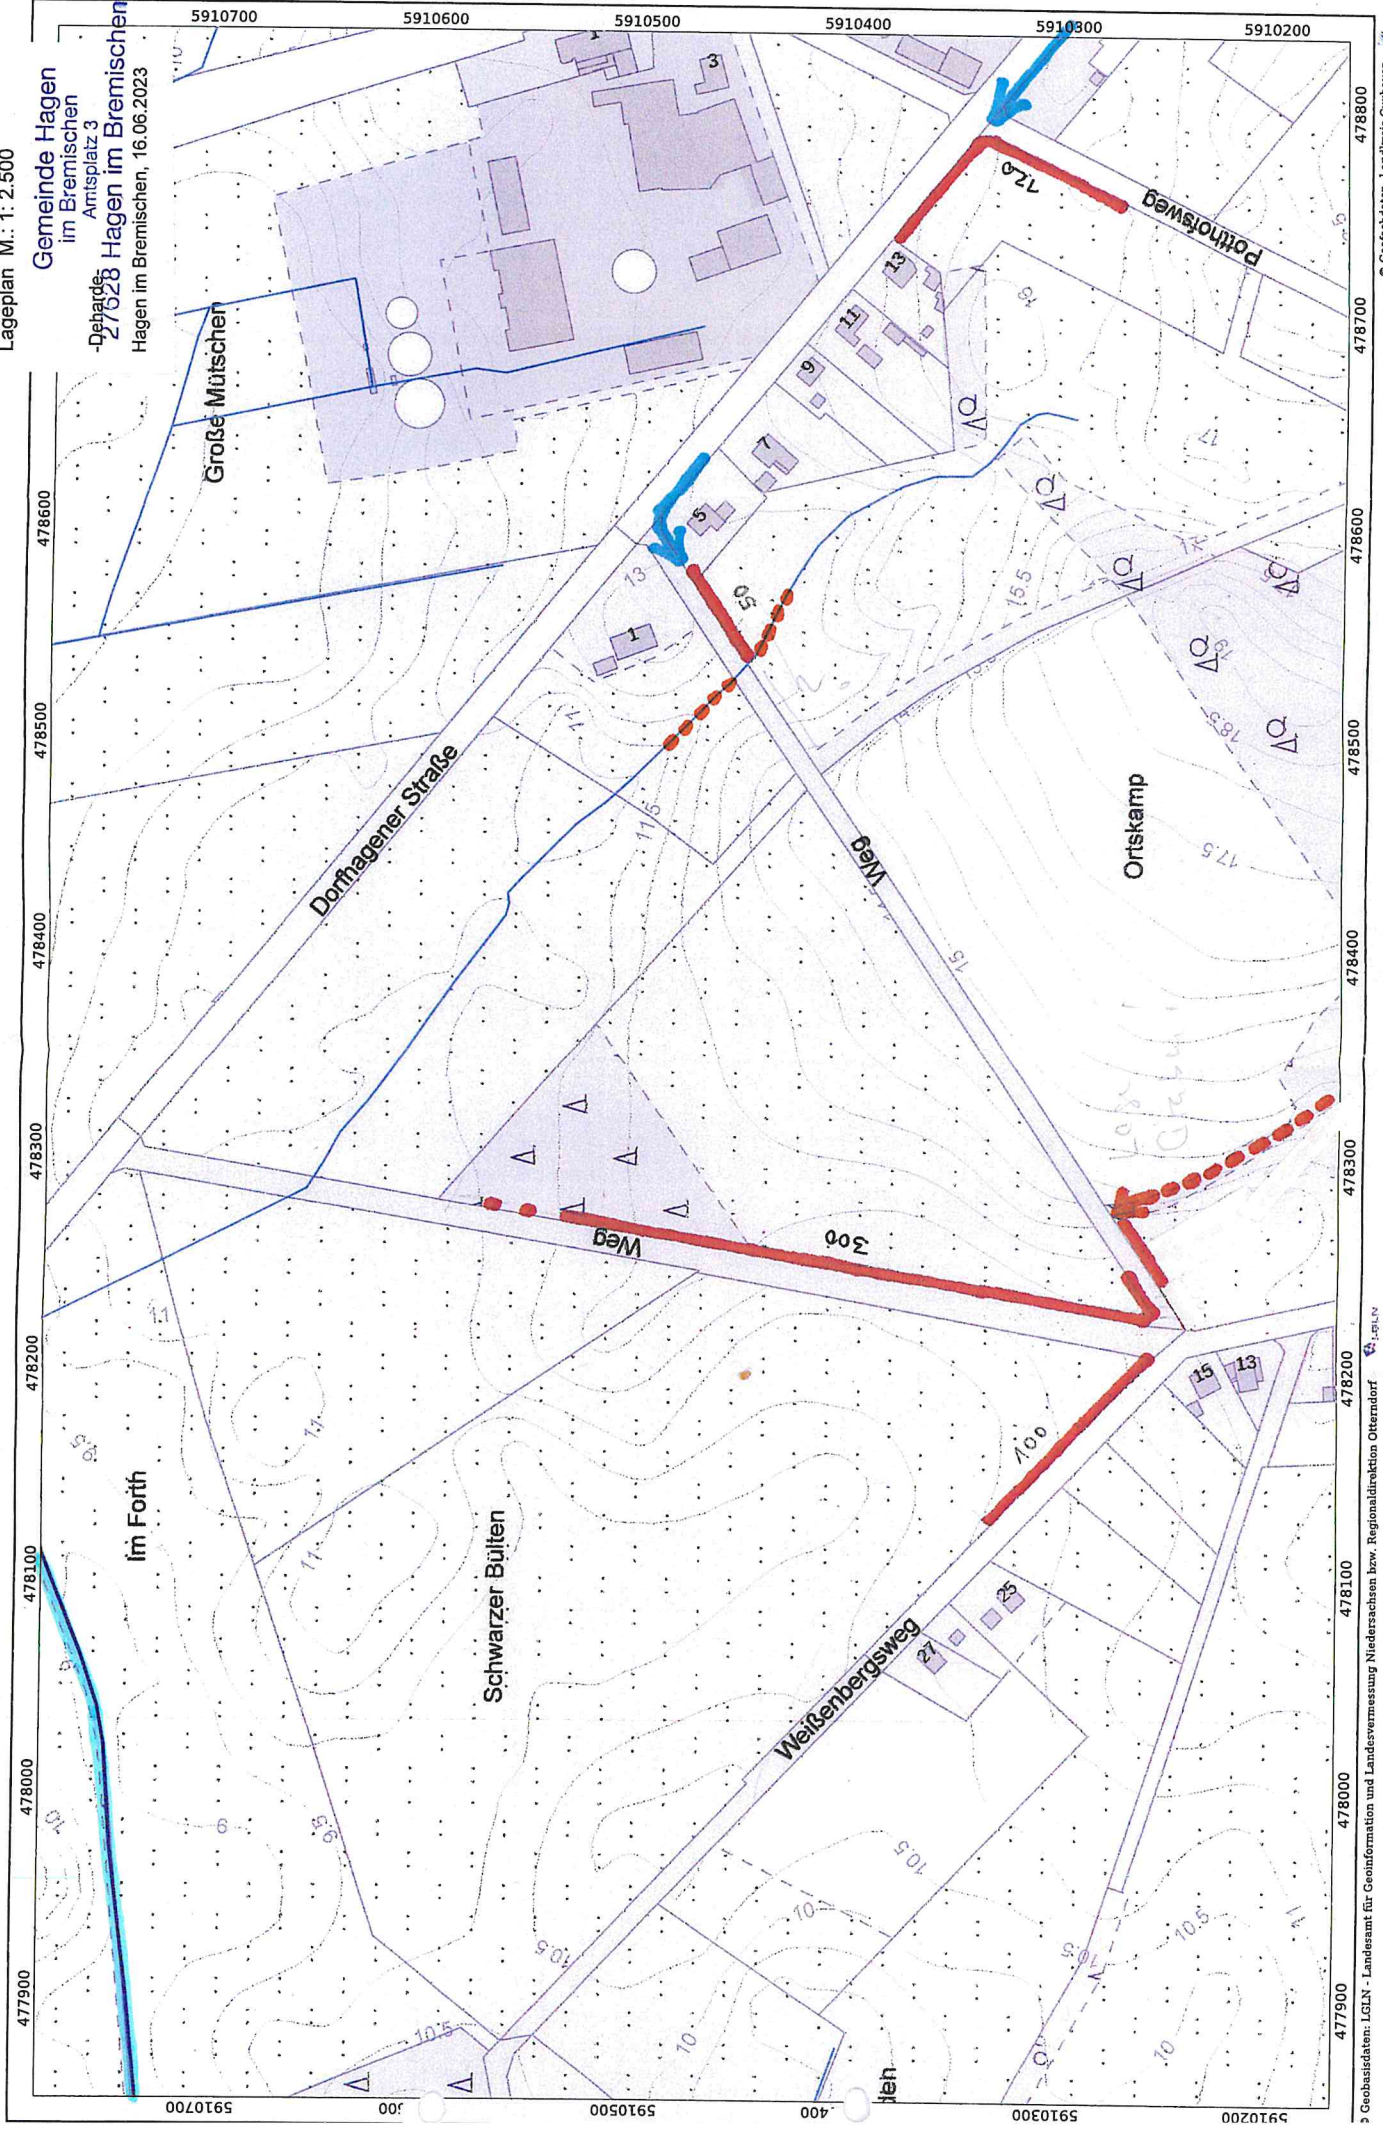

ORTSCHAFT DORFHAGEN
Grabenunterhaltung

Lageplan M.: 1:2.500

Gemeinde Hagen
im Bremischen
Amisplatz 3
-Gebäude:
27528 Hagen im Bremischen
Hagen im Bremischen, 16.06.2023