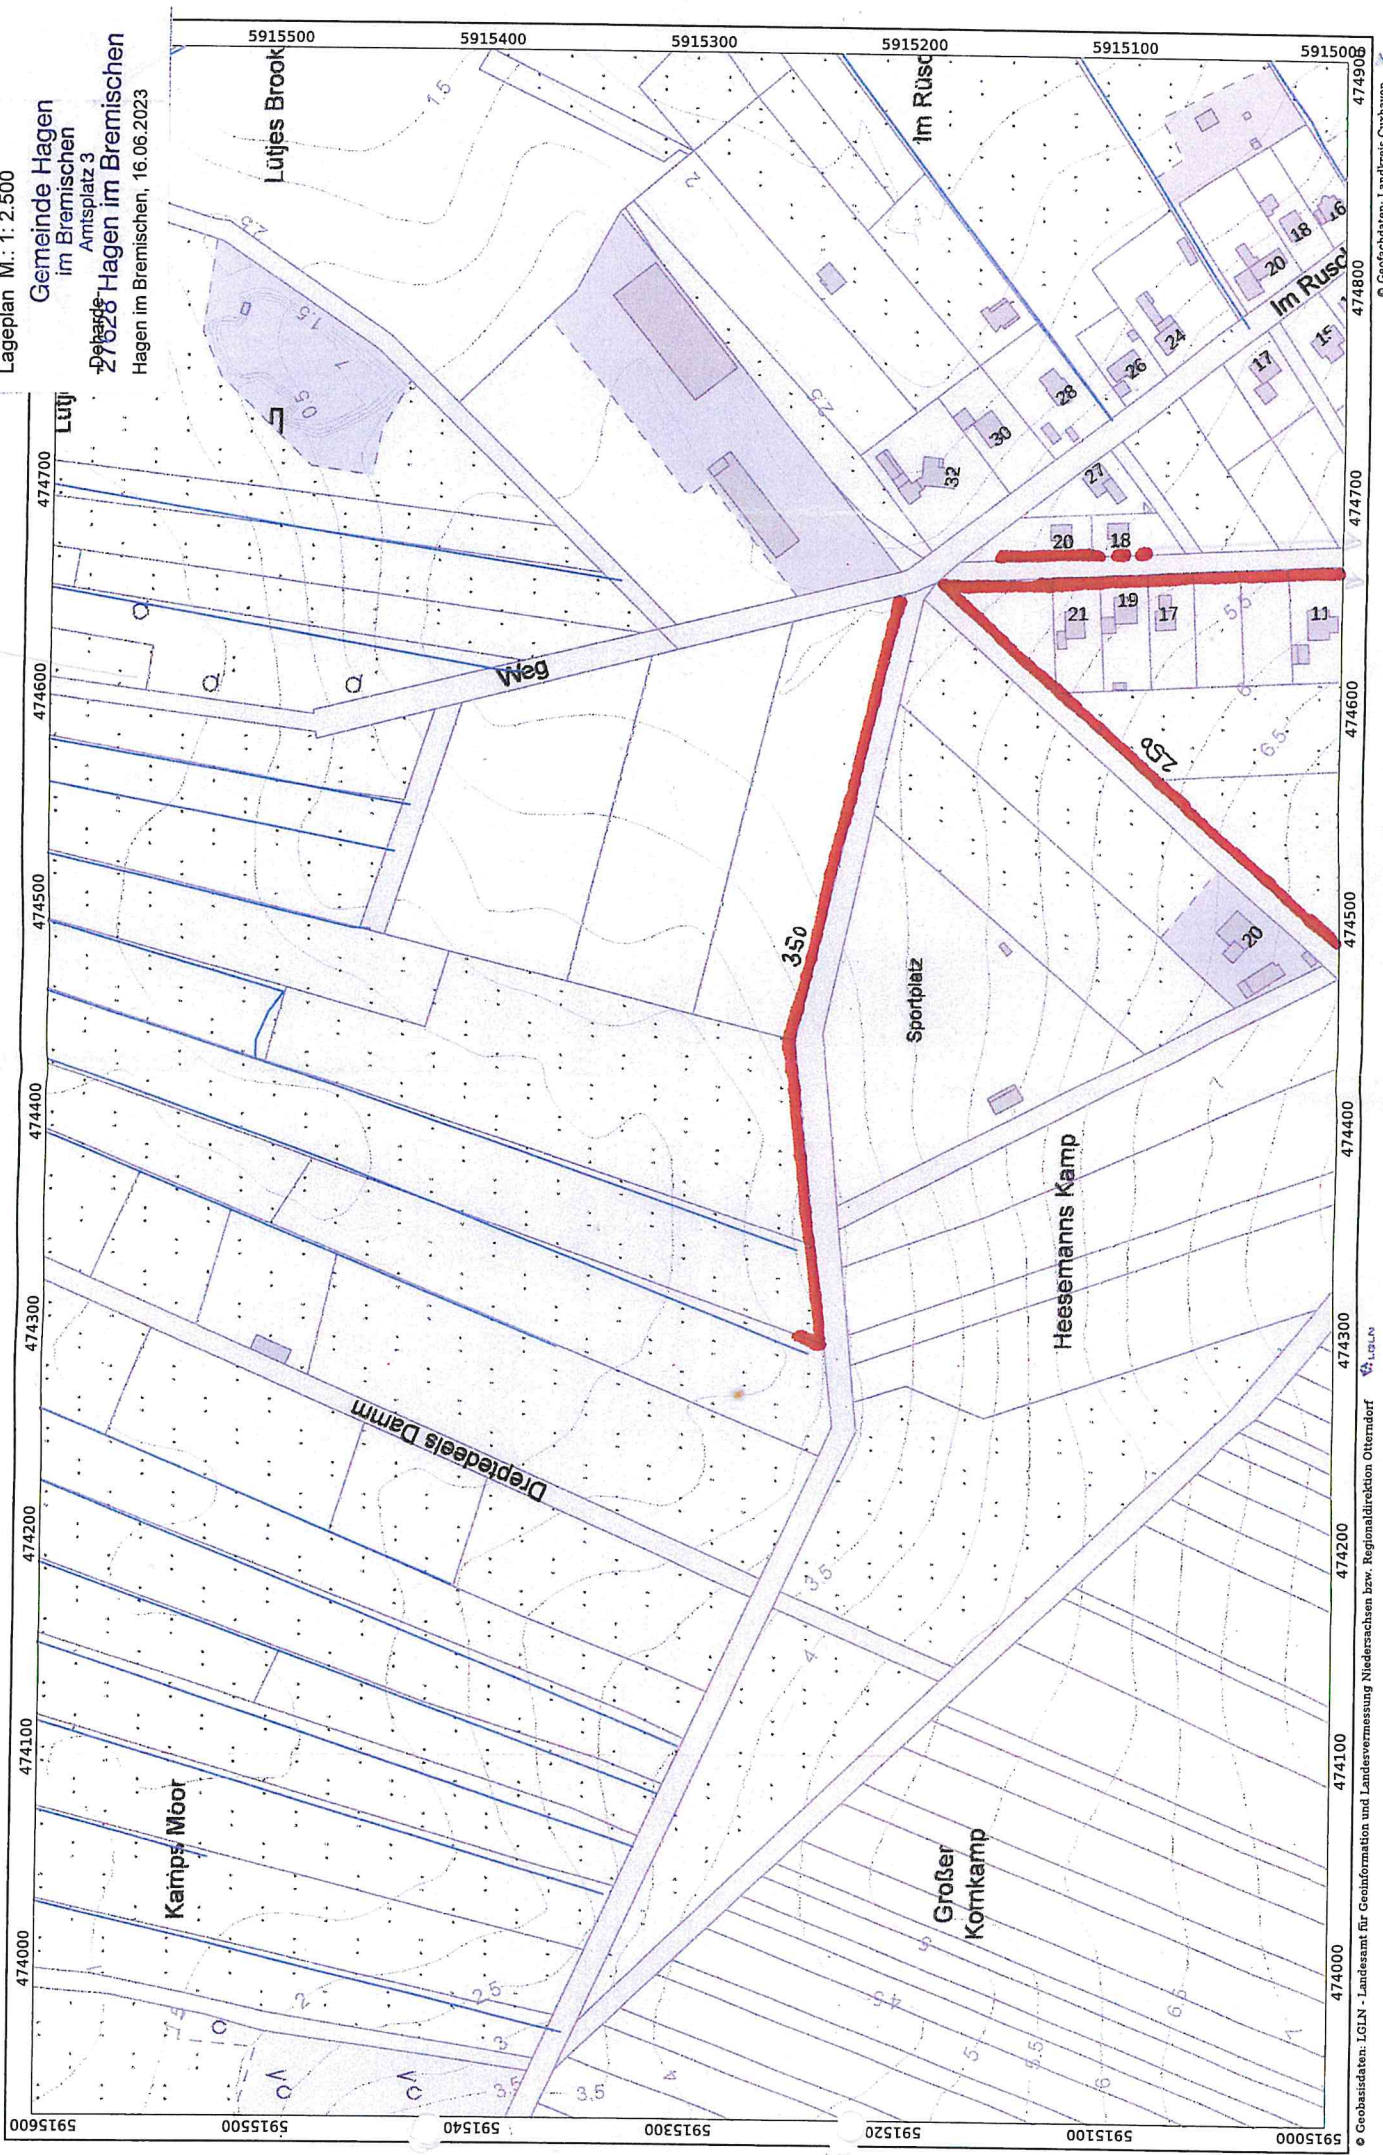

# GRABENUNTERHALTUNG

mit Angabe der Zuständigkeit der Räumarbeiten  
(Innerhalb der Ortslage) unterteilt nach Ortschaften

## ANLAGEN unterteilt nach Ortschaften:

1 Albstedt	1 Übersichtsplan	2 Lagepläne
2 Bramstedt	1 Übersichtsplan	3 Lagepläne
3 Dorfhagen	1 Übersichtsplan	3 Lagepläne
4 Driftsethe	1 Übersichtsplan	6 Lagepläne
5 Hagen	1 Übersichtsplan	5 Lagepläne
6 B.- Harrendorf/ Finna	1 Übersichtsplan	4 Lagepläne
7 Heine/ Vosloge	1 Übersichtsplan	2 Lagepläne
8 Hoope	1 Übersichtsplan	3 Lagepläne
9 Kassebruch	1 Übersichtsplan	1 Lageplan
10 Lehnstedt	1 Übersichtsplan	3 Lagepläne
11 B.- Lohe	1 Übersichtsplan	2 Lagepläne
12 Offenwarden	1 Übersichtsplan	2 Lagepläne
13 Rechtenfleth	1 Übersichtsplan	2 Lagepläne
14 Sandstedt	1 Übersichtsplan	3 Lagepläne
15 Uthlede	2 Übersichtsplane	5 Lagepläne
16 Wersabe	1 Übersichtsplan	1 Lageplan
17 B.- Wittstedt	1 Übersichtsplan	2 Lagepläne
18 Wulsbüttel	1 Übersichtsplan	3 Lagepläne
19 Wurthfleth	2 Übersichtsplane	2 Lagepläne

Lageplan M.: 1: 2.500

Gemeinde Hagen  
im Bremischen  
Amisplatz 3

Debes  
27028 Hagen im Bremischen  
Hagen im Bremischen, 16.06.2023

*Utepköcher  
detwig*

ORTSCHAFT DRIFTSETHE  
Grabenunterhaltung

Lageplan M.: 1: 2.500