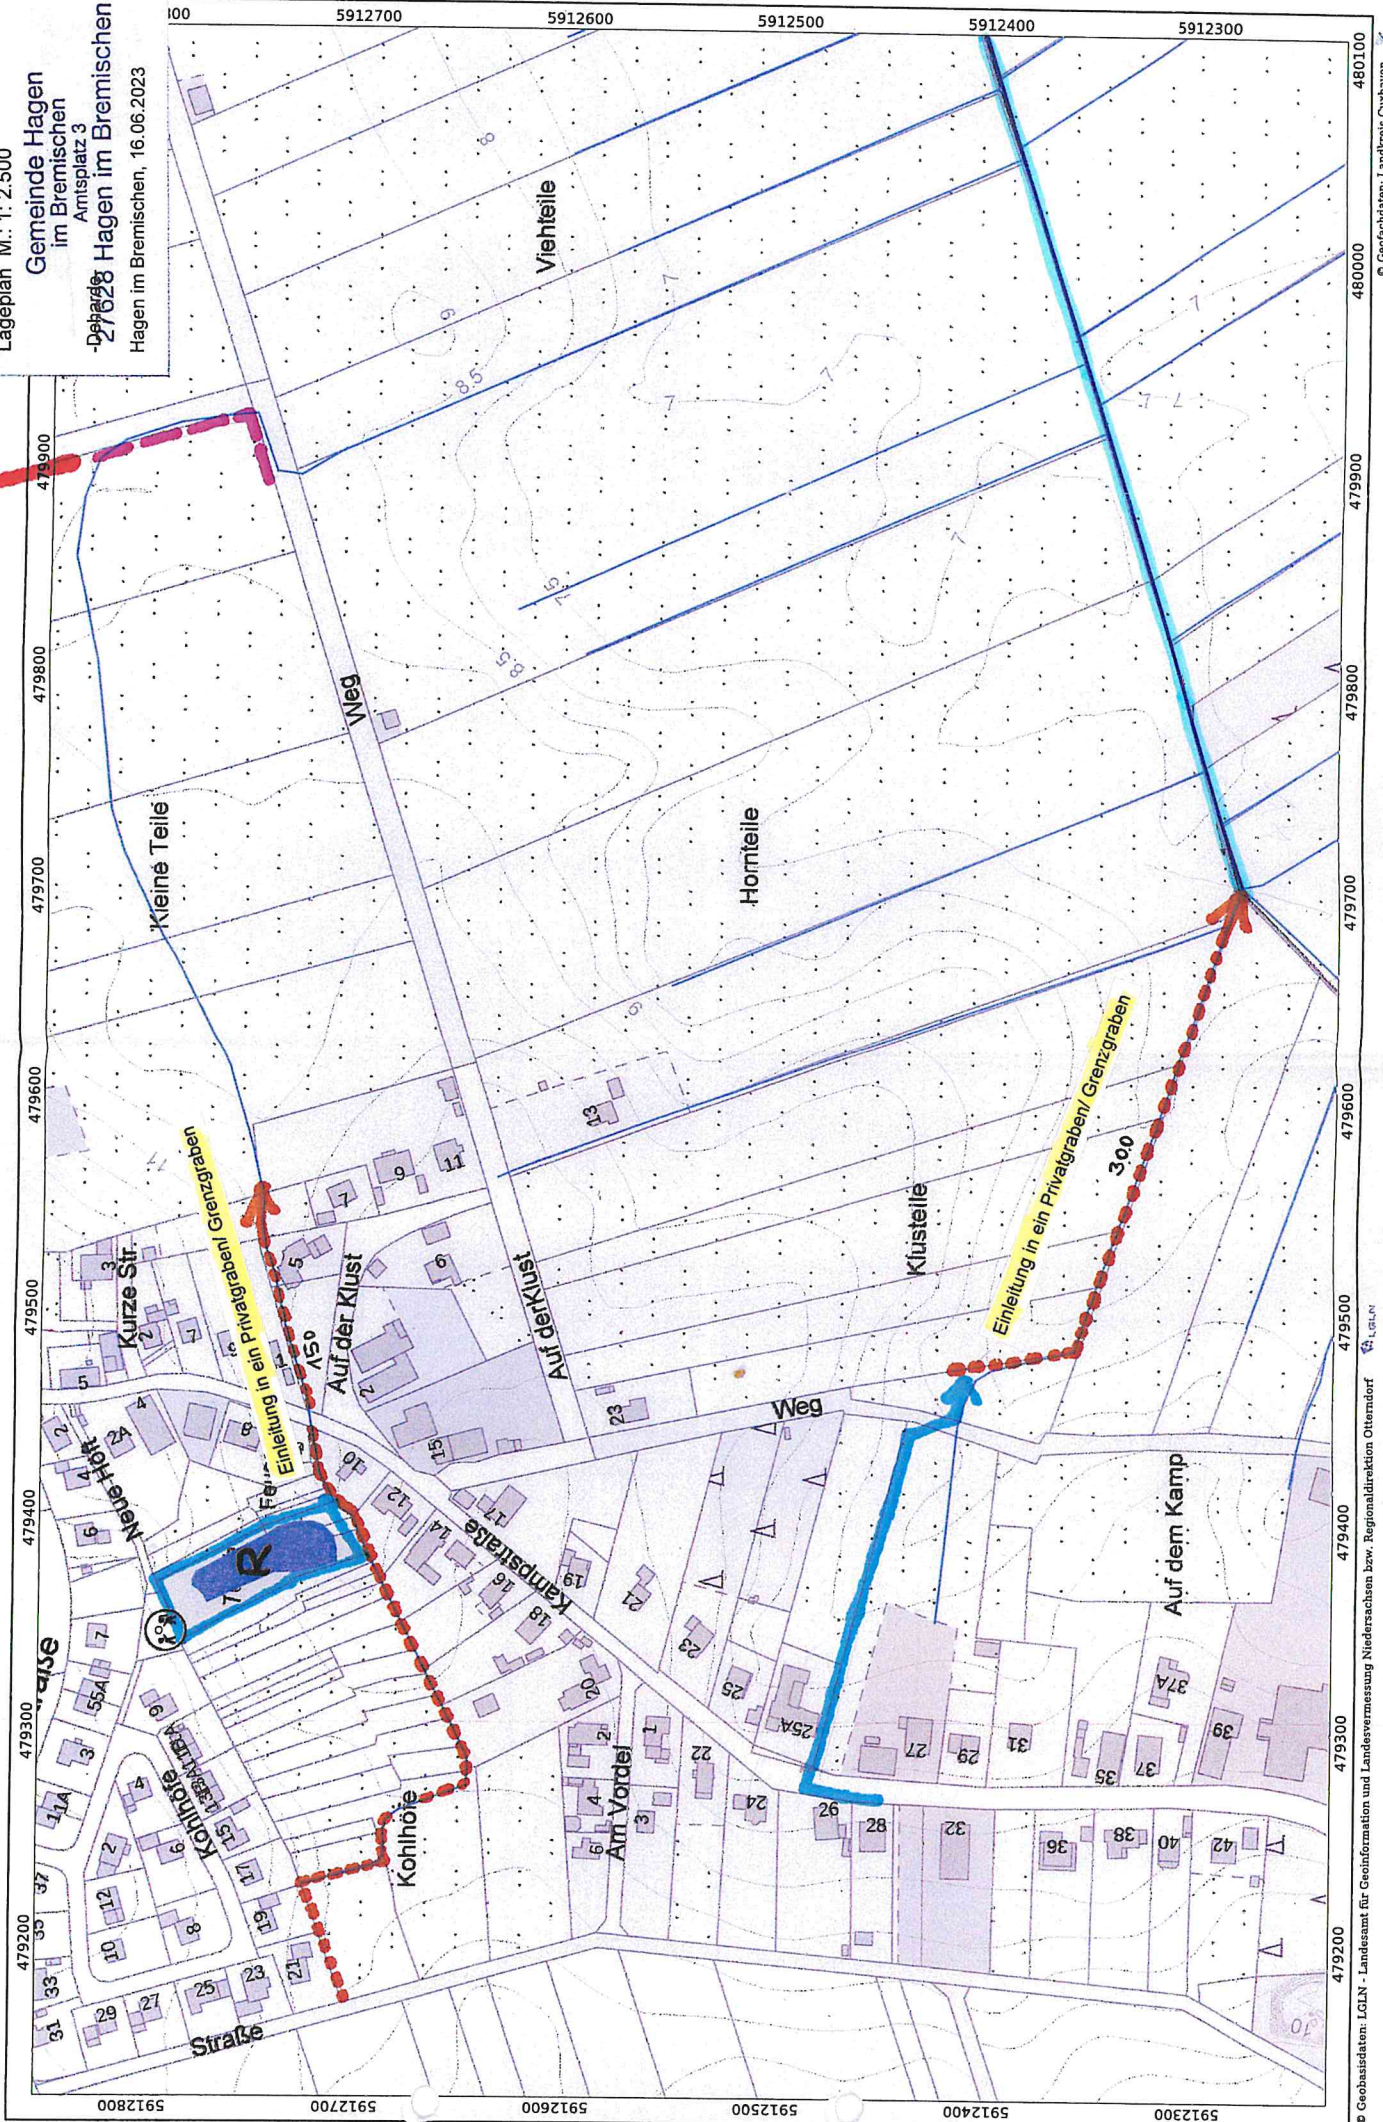

# GRABENUNTERHALTUNG

mit Angabe der Zuständigkeit der Räumarbeiten  
(Innerhalb der Ortslage) unterteilt nach Ortschaften

## ANLAGEN unterteilt nach Ortschaften:

1 Albstedt	1 Übersichtsplan	2 Lagepläne
2 Bramstedt	1 Übersichtsplan	3 Lagepläne
3 Dorfhagen	1 Übersichtsplan	3 Lagepläne
4 Driftsethe	1 Übersichtsplan	6 Lagepläne
5 Hagen	1 Übersichtsplan	5 Lagepläne
6 B.- Harrendorf/ Finna	1 Übersichtsplan	4 Lagepläne
7 Heine/ Vosloge	1 Übersichtsplan	2 Lagepläne
8 Hoope	1 Übersichtsplan	3 Lagepläne
9 Kassebruch	1 Übersichtsplan	1 Lageplan
10 Lehnstedt	1 Übersichtsplan	3 Lagepläne
11 B.- Lohe	1 Übersichtsplan	2 Lagepläne
12 Offenwarden	1 Übersichtsplan	2 Lagepläne
13 Rechtenfleth	1 Übersichtsplan	2 Lagepläne
14 Sandstedt	1 Übersichtsplan	3 Lagepläne
15 Uthlede	2 Übersichtsplane	5 Lagepläne
16 Wersabe	1 Übersichtsplan	1 Lageplan
17 B.- Wittstedt	1 Übersichtsplan	2 Lagepläne
18 Wulsbüttel	1 Übersichtsplan	3 Lagepläne
19 Wurthfleth	2 Übersichtsplane	2 Lagepläne

**ORTSCHAFT BRAMSTEDT**  
**Grabenunterhaltung**

Lageplan M.: 1:2.500

**Gemeinde Hagen**  
im Bremischen  
Amtsplatz 3

**Dehag 27628**  
Hagen im Bremischen, 16.06.2023

WASSERWIRTSCHAFT

Einleitung in ein Privatgraben Grenzgraben