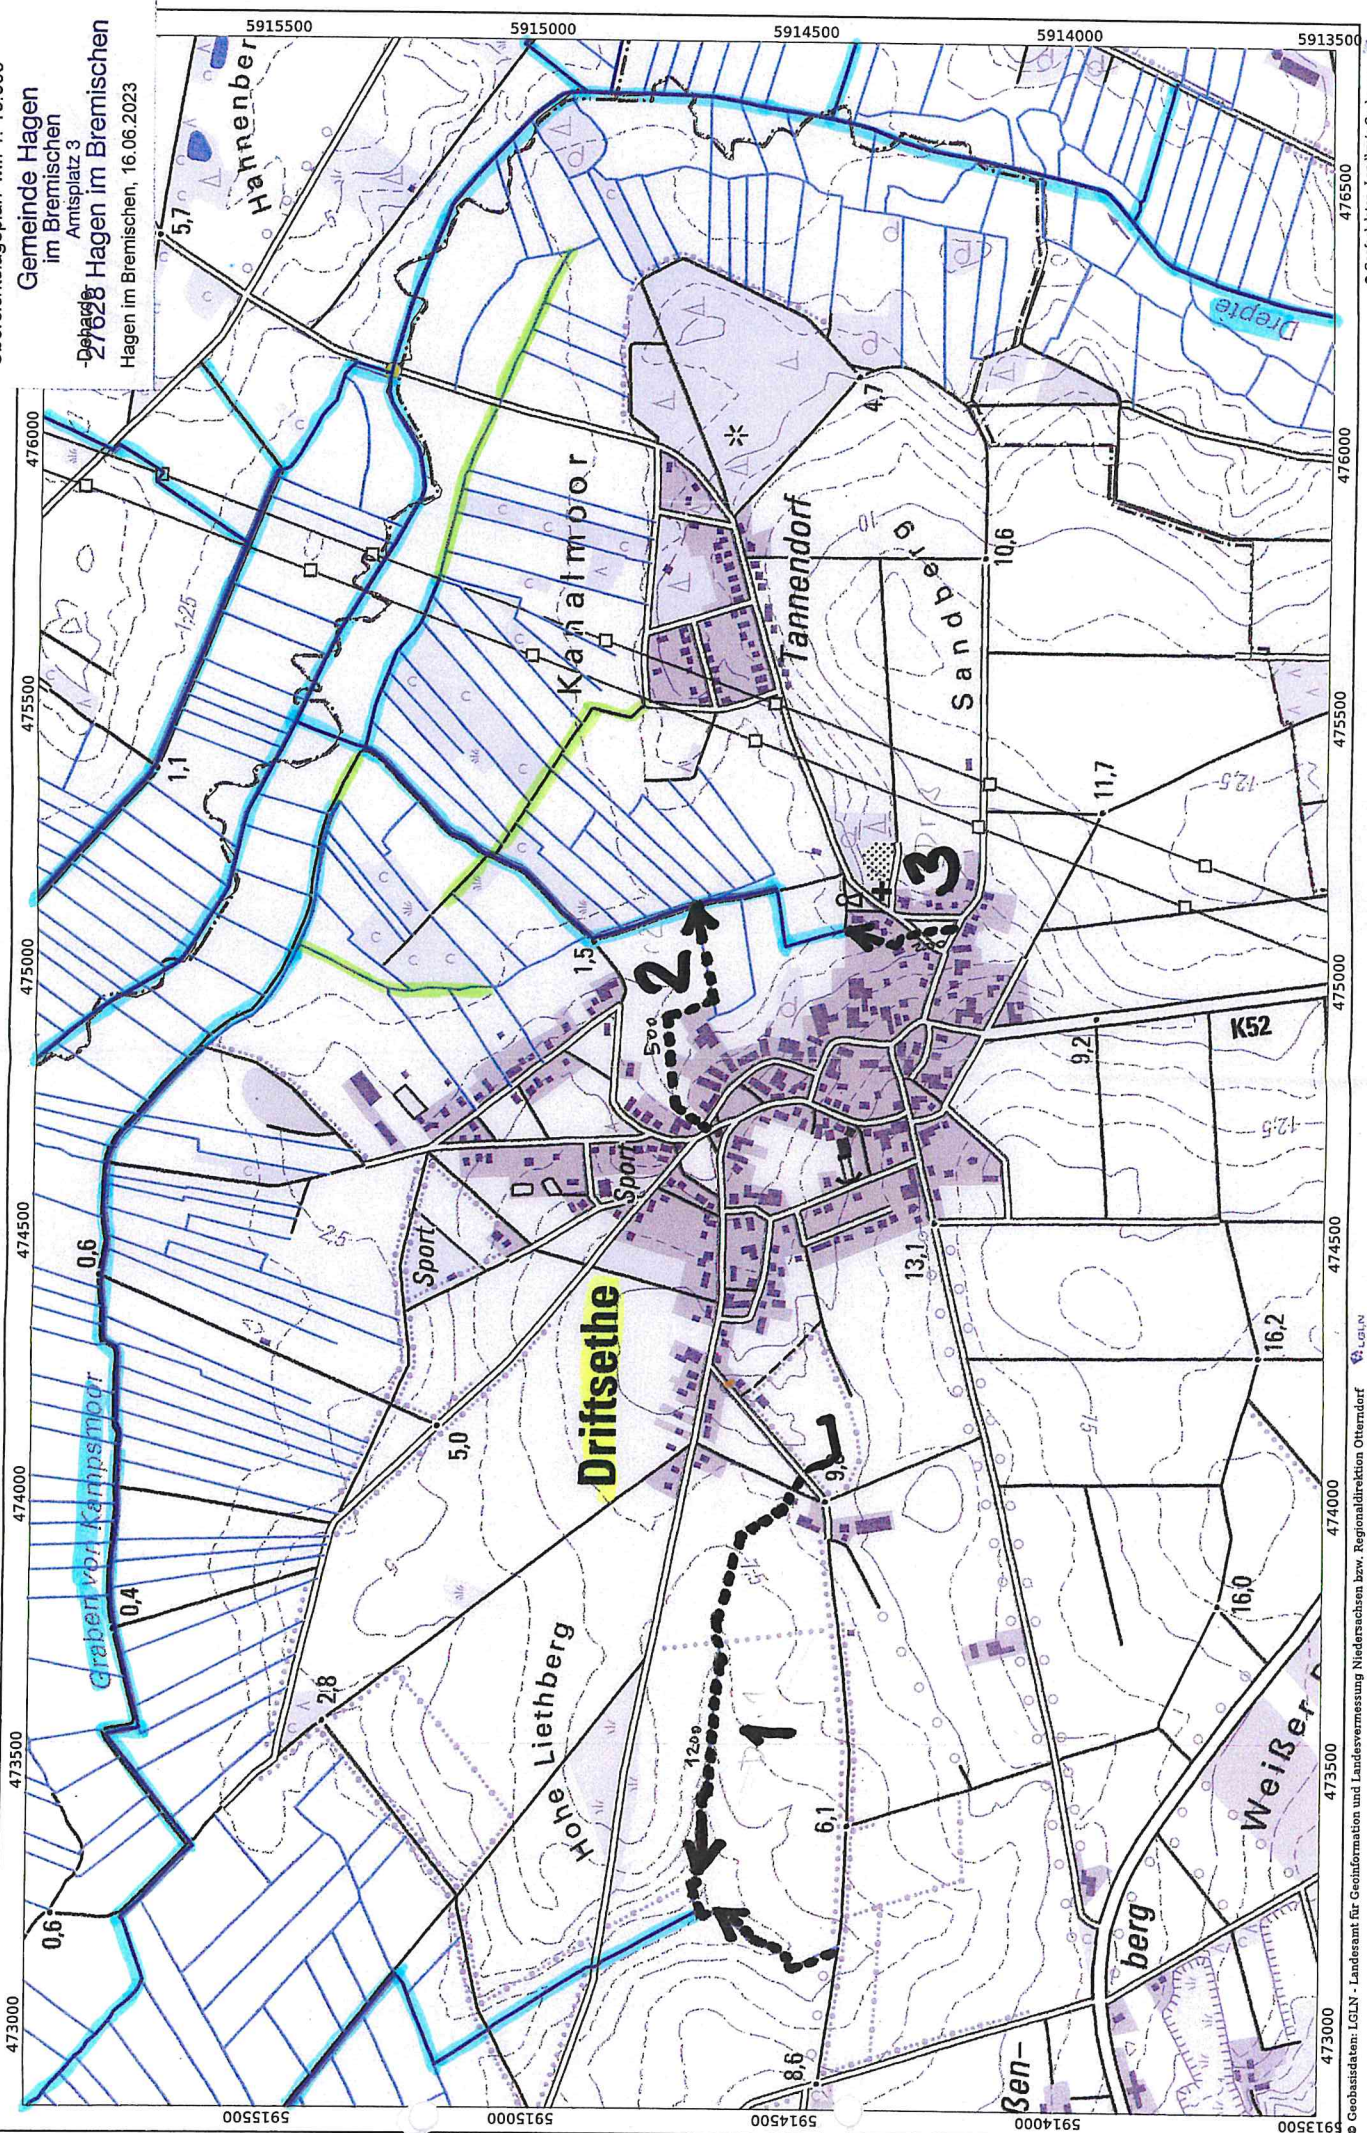

ORTSCHAFT DRIFTSETHE Grabenunterhaltung

Übersichtsplan M.: 1: 10.000
Gemeinde Hagen
im Bremischen
Amisplatz 3
27628 Hagen im Bremischen
Hagen im Bremischen, 16.06.2023