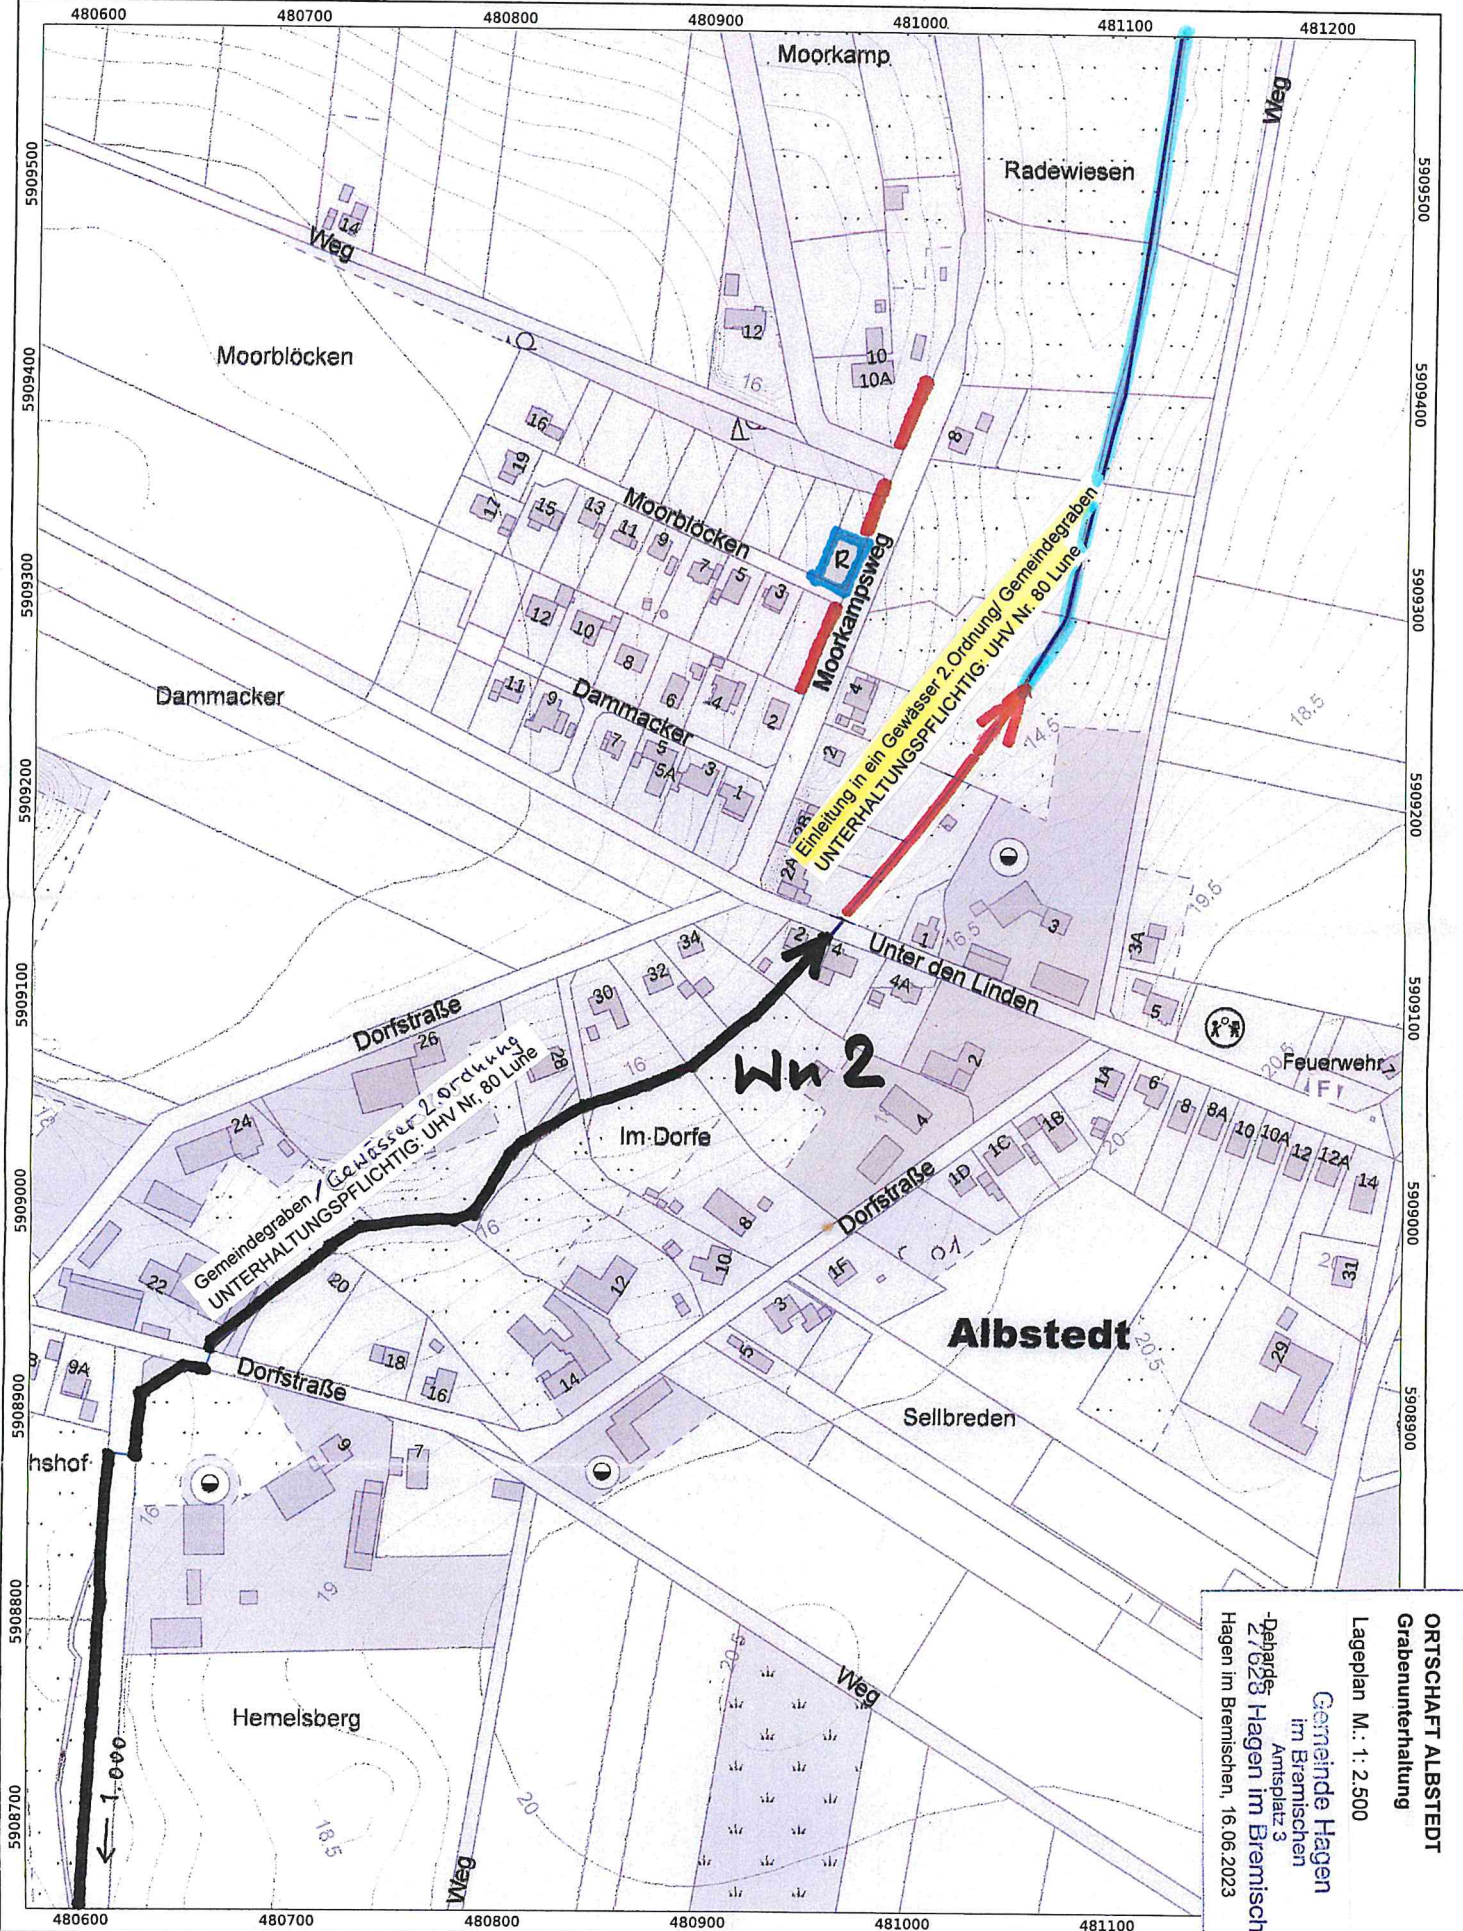

ORTSCHAFT ALBSTEDT
Grabenunterhaltung
Lageplan M.: 1:2.500
Gemeinde Hagen
im Bremischen
Amtsplatz 3
-Dahlsd. Hagen im Bremischen
Hagen im Bremischen, 16.06.2023