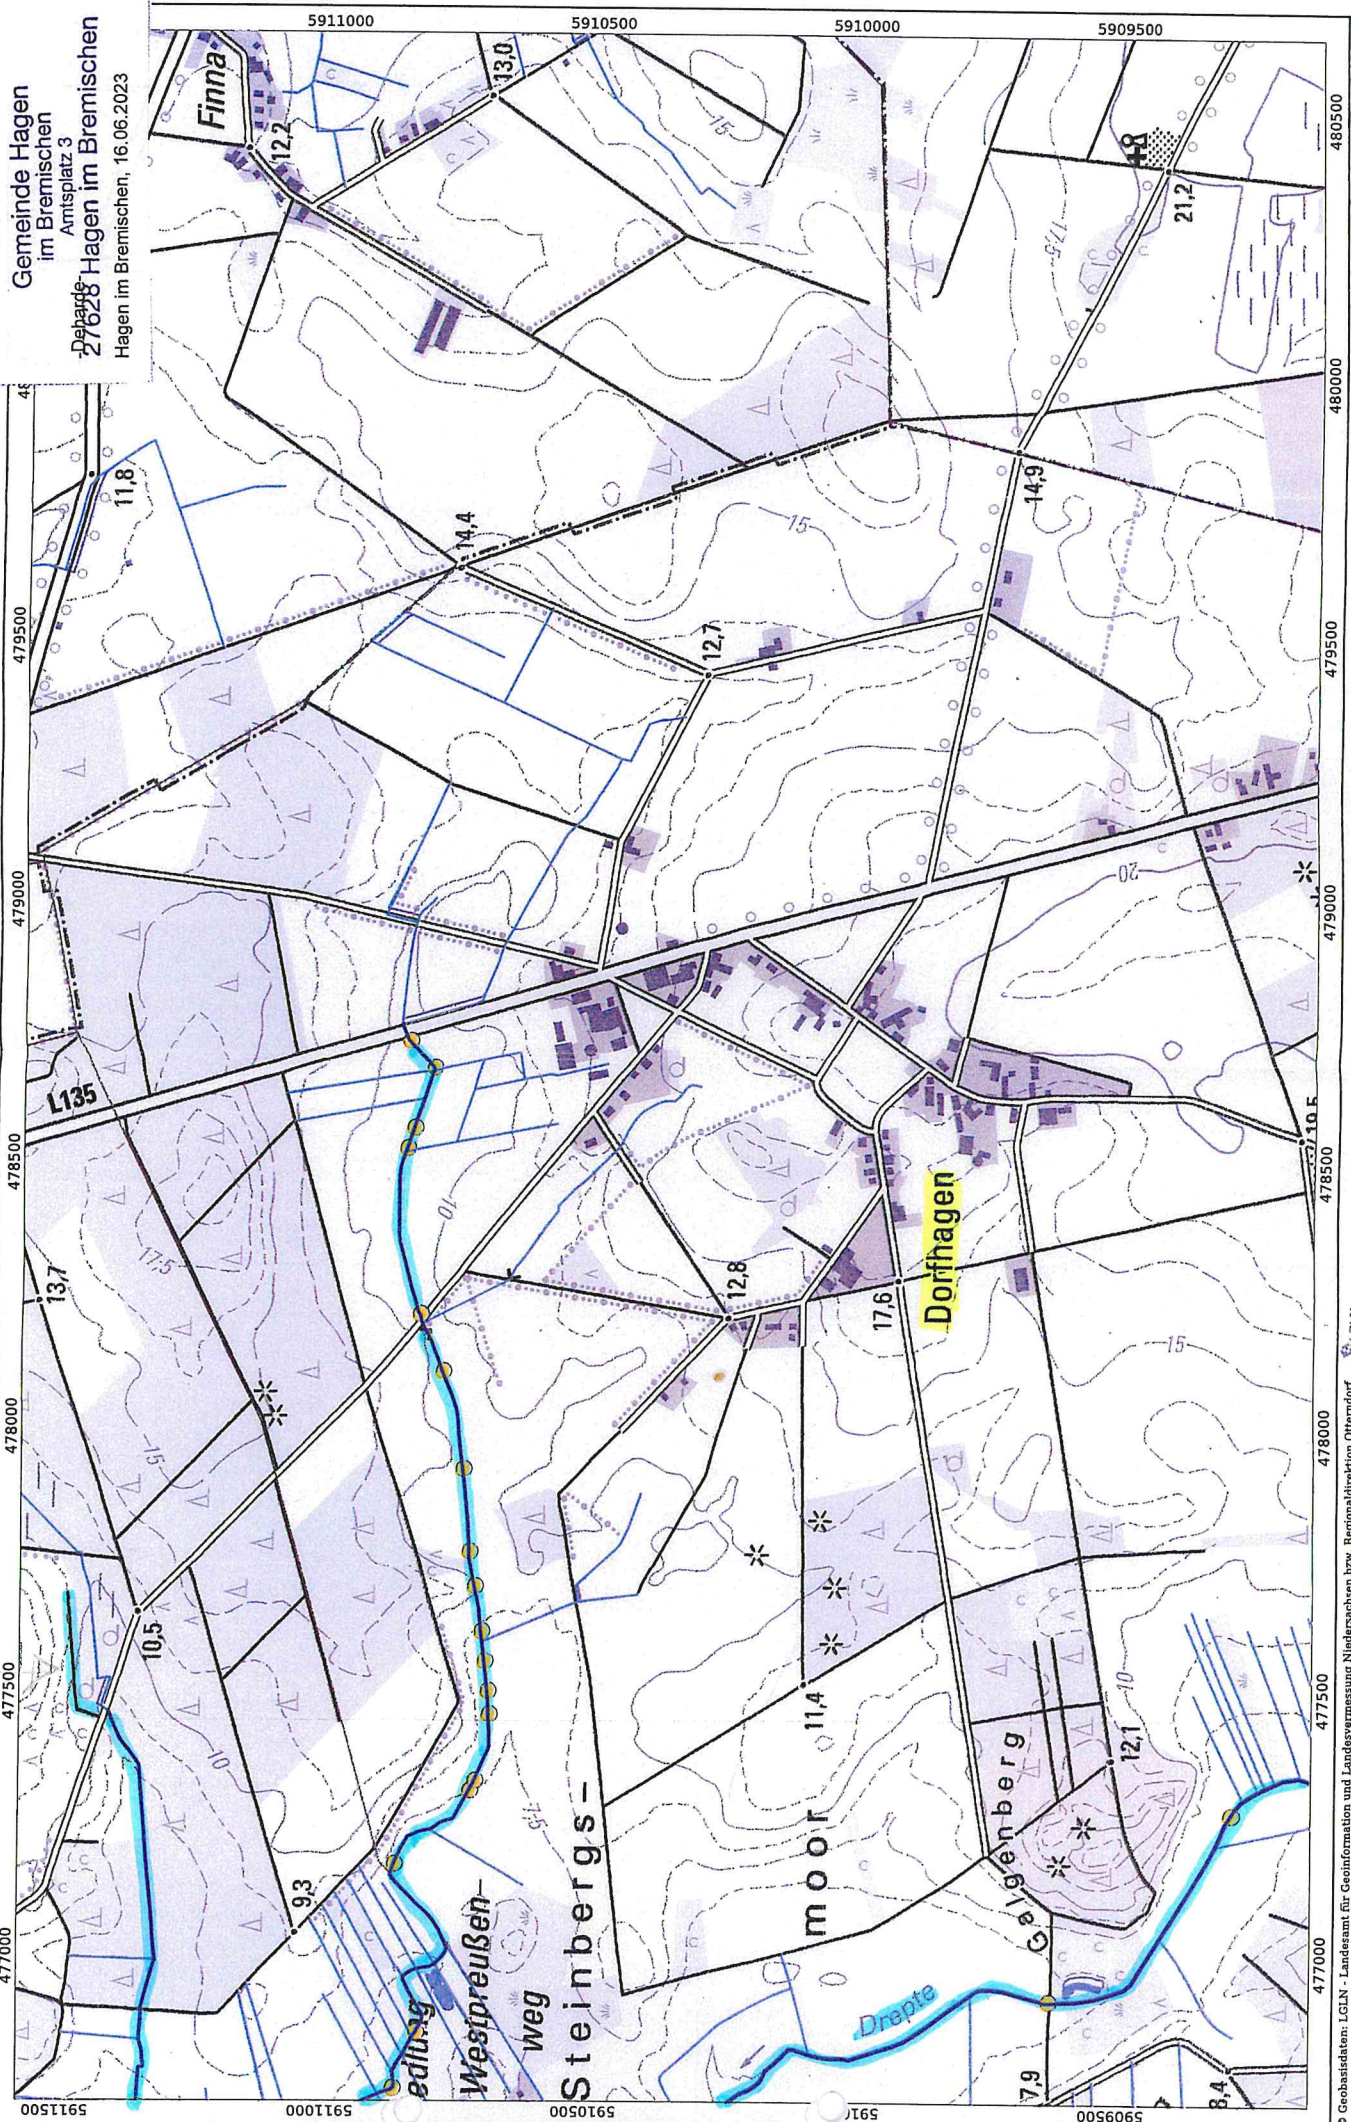

ORTSCHAFT DORFHAGEN Grabenunterhaltung

Übersichtslageplan M.: 1: 10.000

Gemeinde Hagen
im Bremischen
Amisplatz 3

Behörde
27628 Hagen im Bremischen
Hagen im Bremischen, 16.06.2023