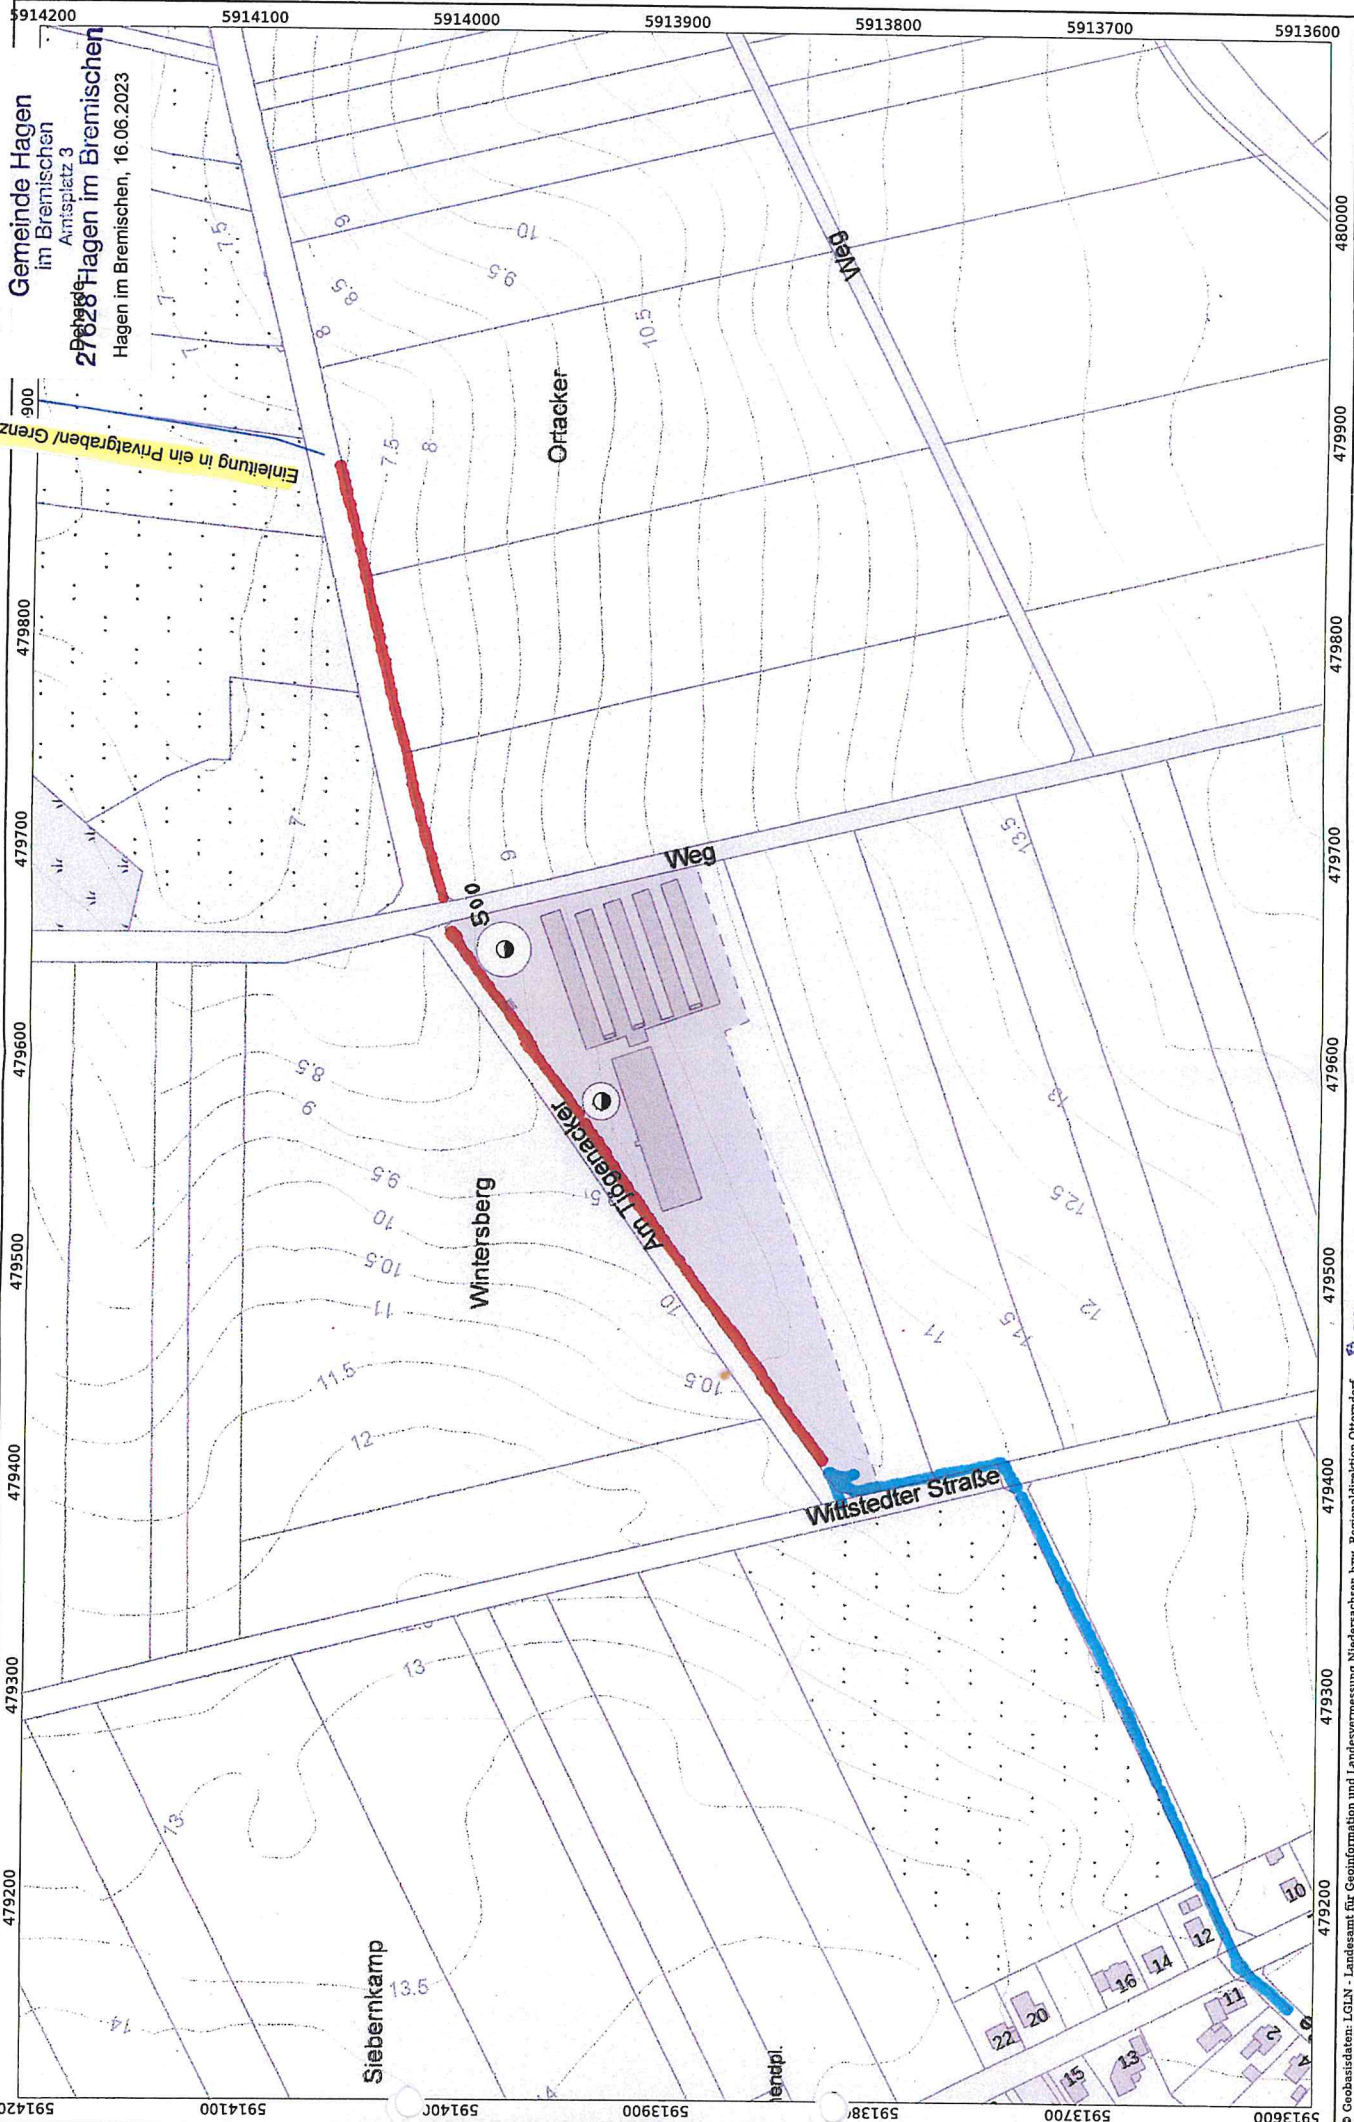

# GRABENUNTERHALTUNG

mit Angabe der Zuständigkeit der Räumarbeiten  
(Innerhalb der Ortslage) unterteilt nach Ortschaften

## ANLAGEN unterteilt nach Ortschaften:

1 Albstedt	1 Übersichtsplan	2 Lagepläne
2 Bramstedt	1 Übersichtsplan	3 Lagepläne
3 Dorfhagen	1 Übersichtsplan	3 Lagepläne
4 Driftsethe	1 Übersichtsplan	6 Lagepläne
5 Hagen	1 Übersichtsplan	5 Lagepläne
6 B.- Harrendorf/ Finna	1 Übersichtsplan	4 Lagepläne
7 Heine/ Vosloge	1 Übersichtsplan	2 Lagepläne
8 Hoope	1 Übersichtsplan	3 Lagepläne
9 Kassebruch	1 Übersichtsplan	1 Lageplan
10 Lehnstedt	1 Übersichtsplan	3 Lagepläne
11 B.- Lohe	1 Übersichtsplan	2 Lagepläne
12 Offenwarden	1 Übersichtsplan	2 Lagepläne
13 Rechtenfleth	1 Übersichtsplan	2 Lagepläne
14 Sandstedt	1 Übersichtsplan	3 Lagepläne
15 Uthlede	2 Übersichtsplane	5 Lagepläne
16 Wersabe	1 Übersichtsplan	1 Lageplan
17 B.- Wittstedt	1 Übersichtsplan	2 Lagepläne
18 Wulsbüttel	1 Übersichtsplan	3 Lagepläne
19 Wurthfleth	2 Übersichtsplane	2 Lagepläne

**ORTSCHAFT BRAMSTEDT**  
**Grabenunterhaltung**

Lageplan M.: 1:2.500

**Gemeinde Hagen**  
im Bremischen  
Amtsplatz 3

**Dehag 27628**  
Hagen im Bremischen, 16.06.2023

WASSERWIRTSCHAFT

Einleitung in ein Privatgraben Grenzgraben