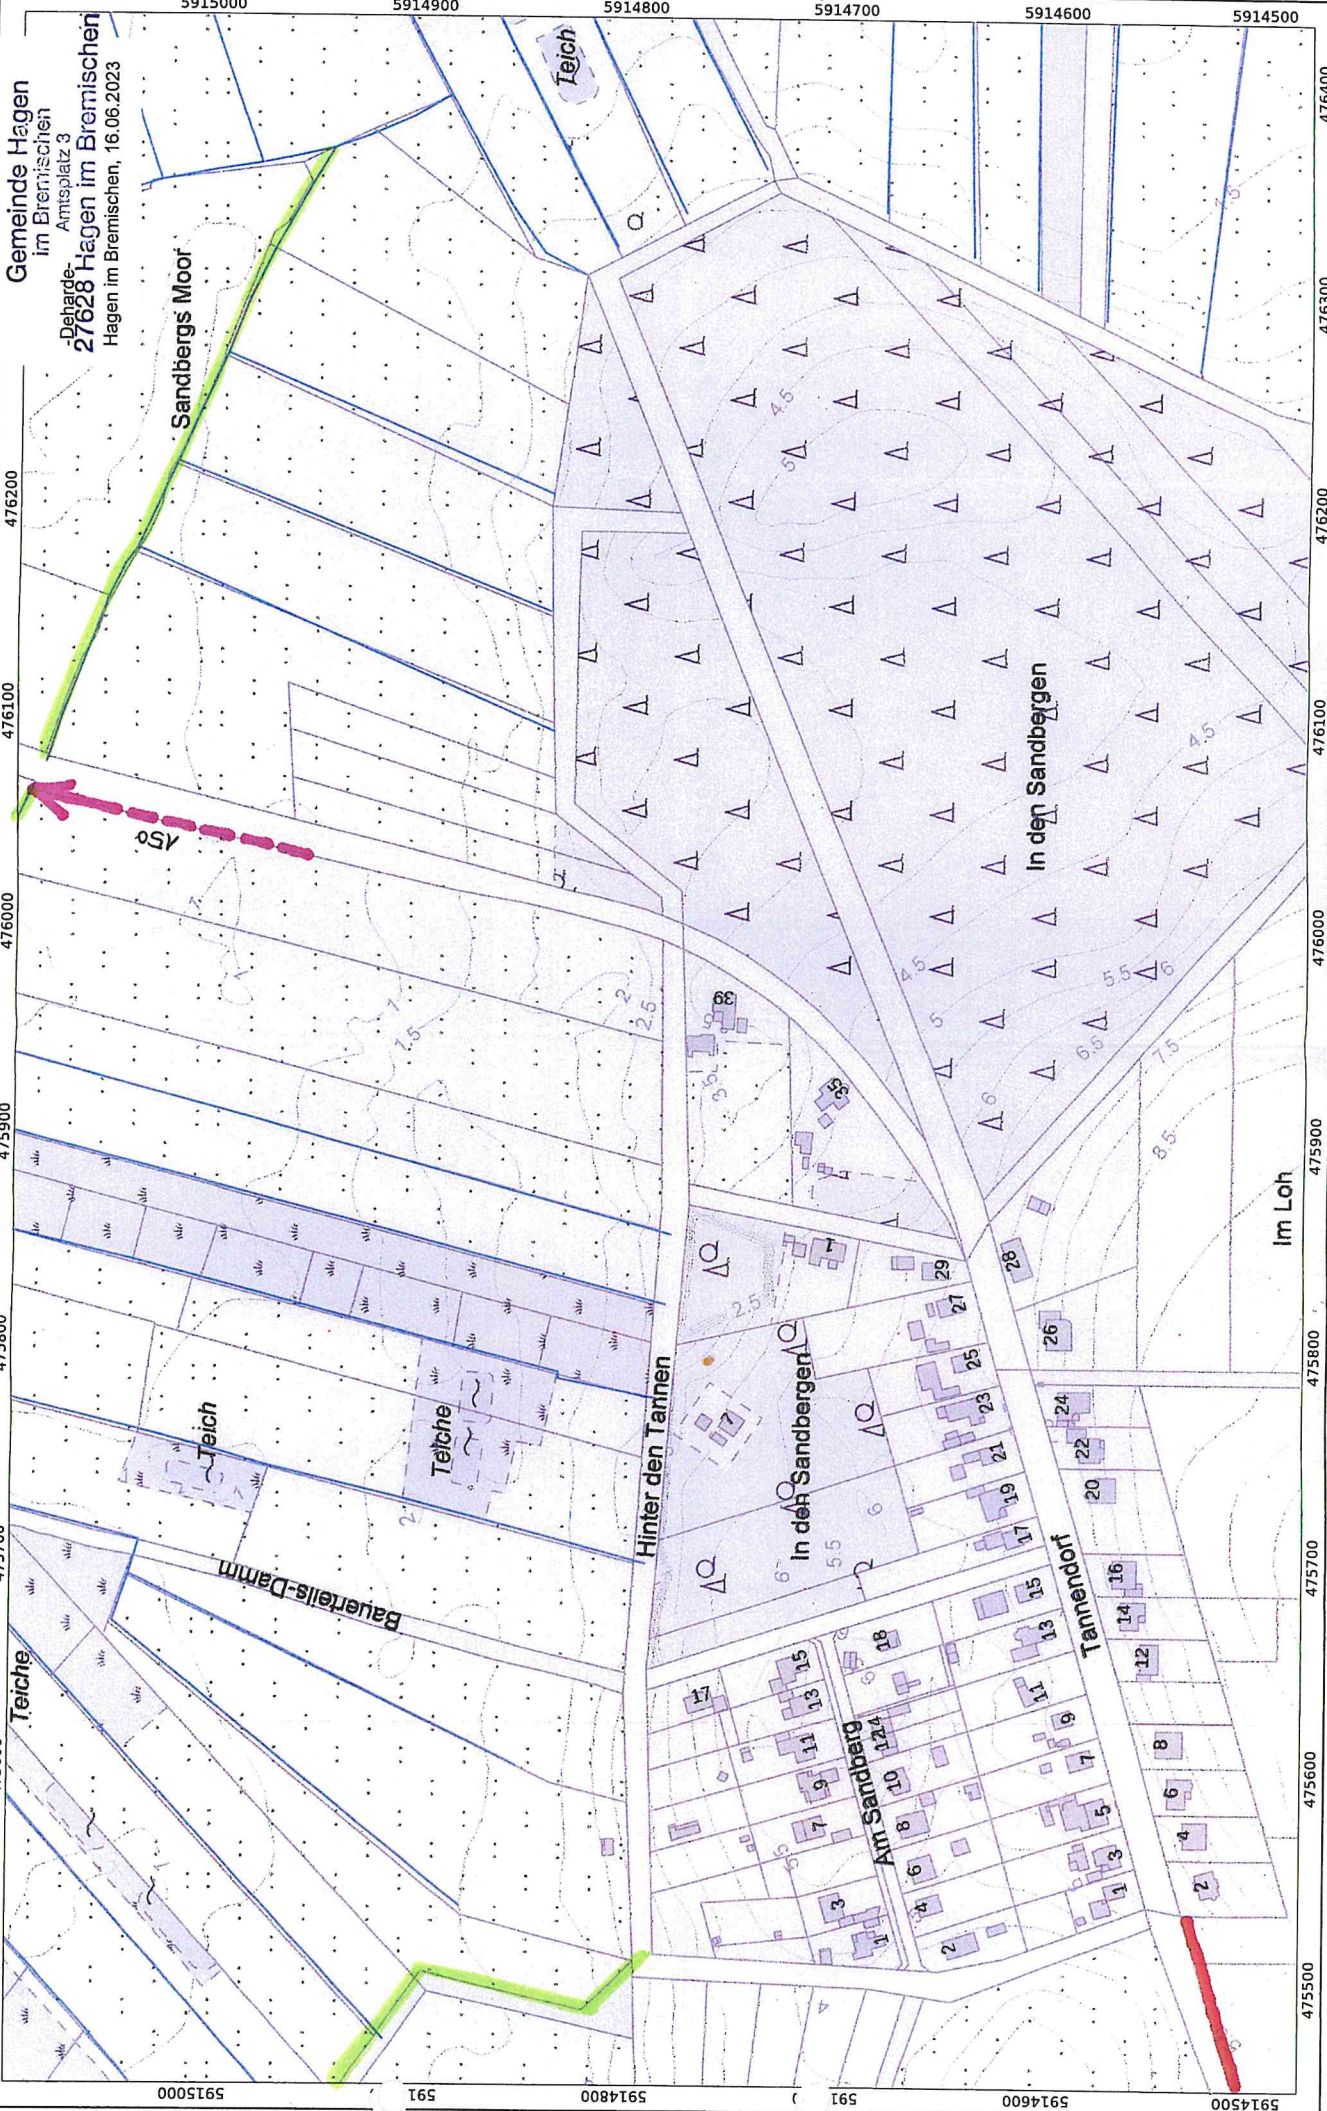

Gemeinde Hagen
im Bremischien
Deharden
Amisplatz 3
27628 Hagen im Bremischen
Hagen im Bremischen, 16.06.2023