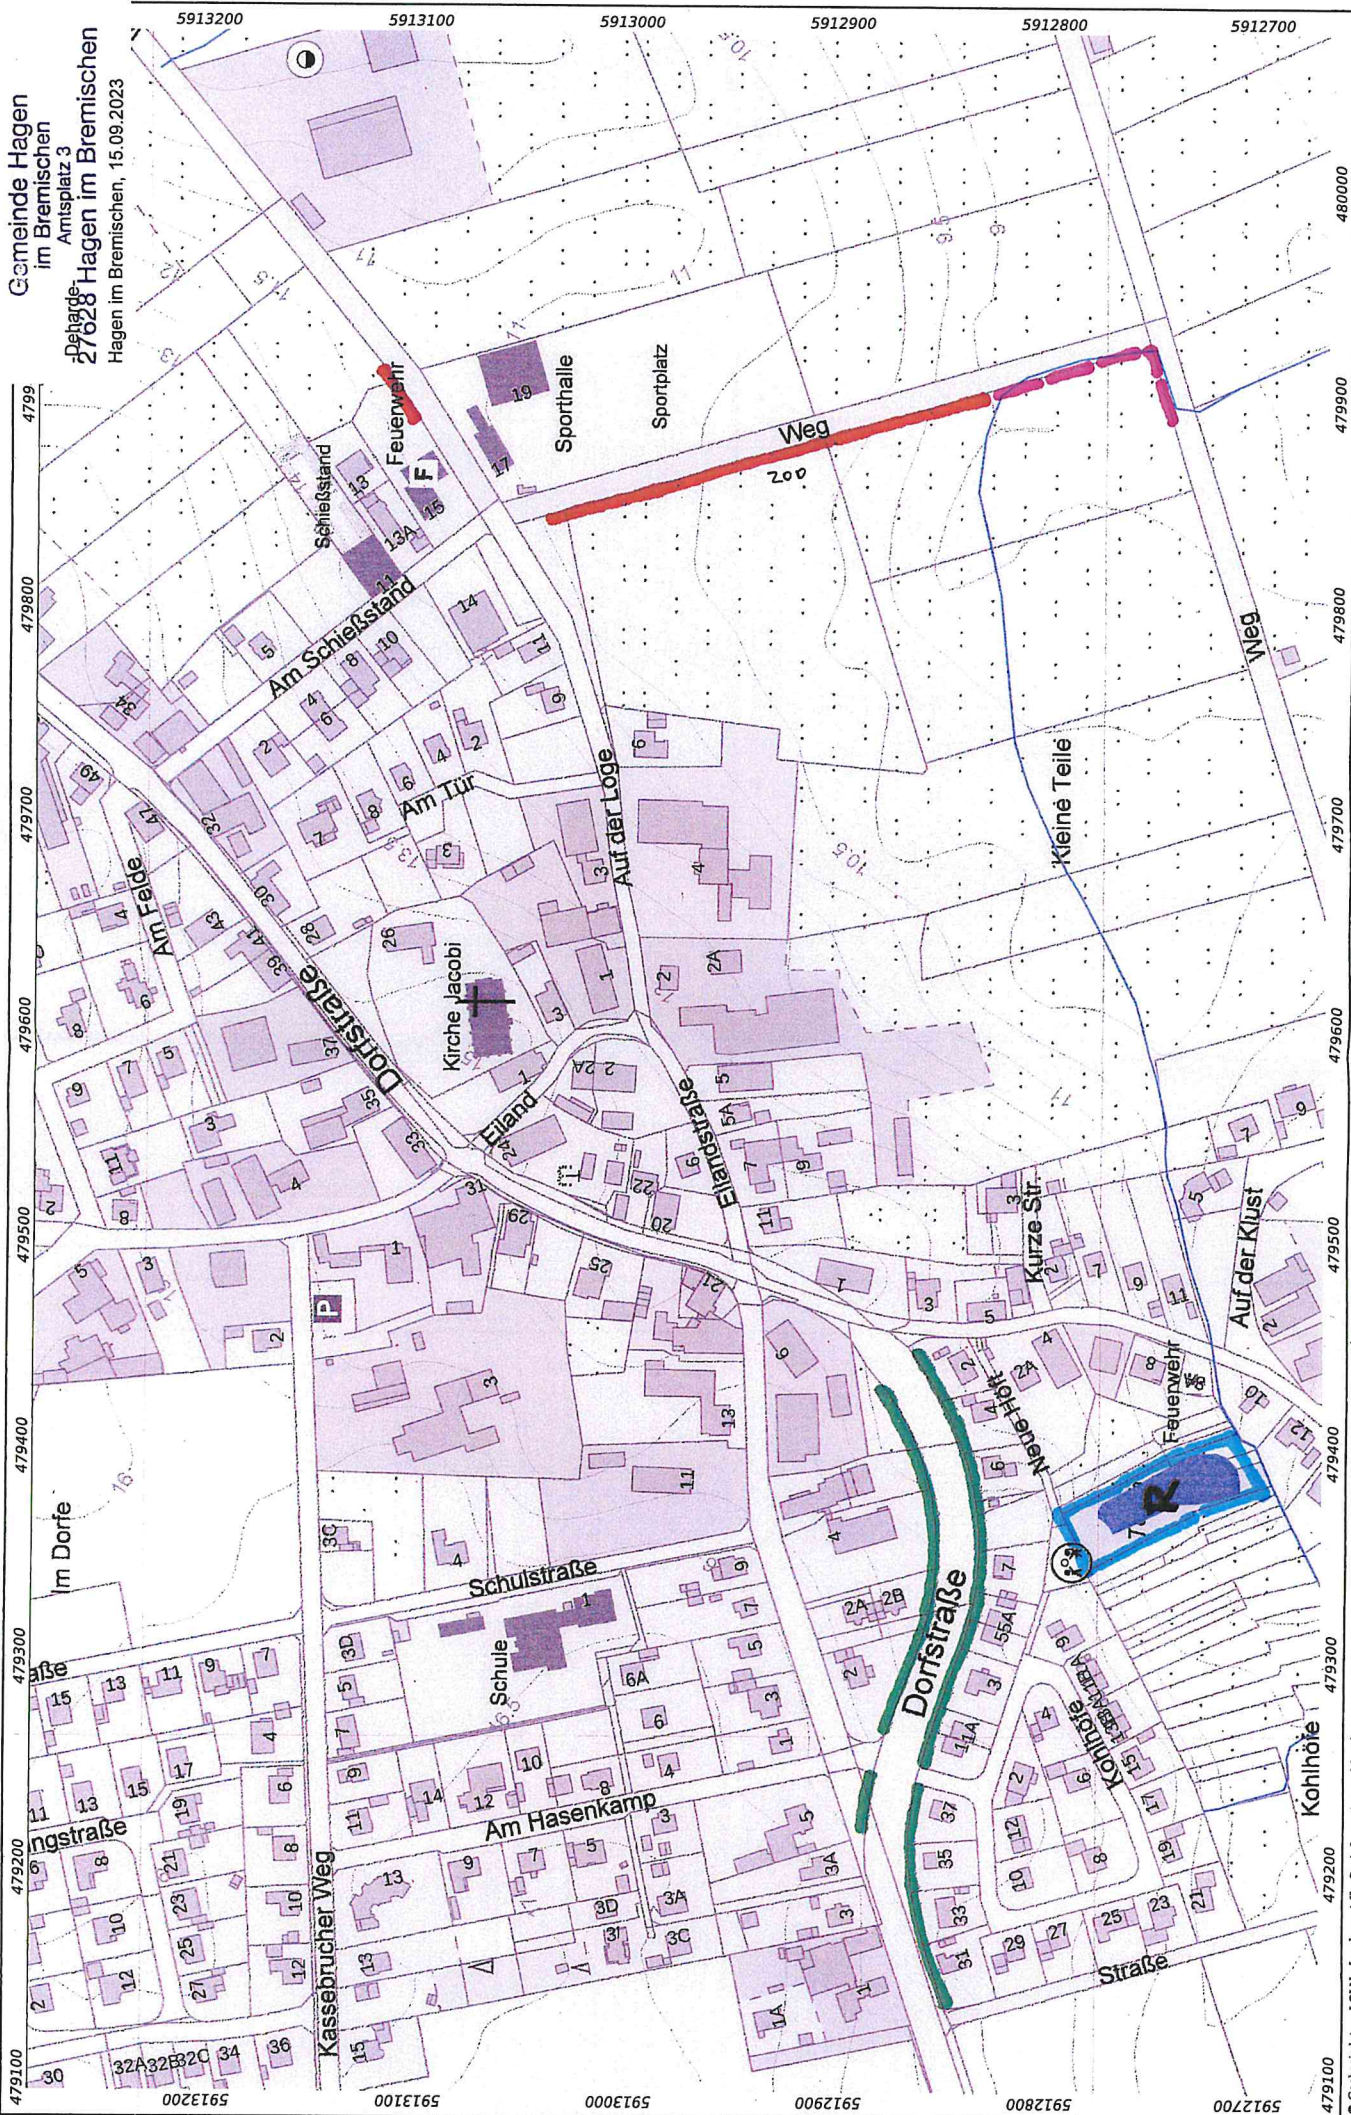

# GRABENUNTERHALTUNG

mit Angabe der Zuständigkeit der Räumarbeiten  
(Innerhalb der Ortslage) unterteilt nach Ortschaften

## ANLAGEN unterteilt nach Ortschaften:

1 Albstedt	1 Übersichtsplan	2 Lagepläne
2 Bramstedt	1 Übersichtsplan	3 Lagepläne
3 Dorfhagen	1 Übersichtsplan	3 Lagepläne
4 Driftsethe	1 Übersichtsplan	6 Lagepläne
5 Hagen	1 Übersichtsplan	5 Lagepläne
6 B.- Harrendorf/ Finna	1 Übersichtsplan	4 Lagepläne
7 Heine/ Vosloge	1 Übersichtsplan	2 Lagepläne
8 Hoope	1 Übersichtsplan	3 Lagepläne
9 Kassebruch	1 Übersichtsplan	1 Lageplan
10 Lehnstedt	1 Übersichtsplan	3 Lagepläne
11 B.- Lohe	1 Übersichtsplan	2 Lagepläne
12 Offenwarden	1 Übersichtsplan	2 Lagepläne
13 Rechtenfleth	1 Übersichtsplan	2 Lagepläne
14 Sandstedt	1 Übersichtsplan	3 Lagepläne
15 Uthlede	2 Übersichtsplane	5 Lagepläne
16 Wersabe	1 Übersichtsplan	1 Lageplan
17 B.- Wittstedt	1 Übersichtsplan	2 Lagepläne
18 Wulsbüttel	1 Übersichtsplan	3 Lagepläne
19 Wurthfleth	2 Übersichtsplane	2 Lagepläne

**ORTSCHAFT BRAMSTEDT**  
**Grabenunterhaltung**

Lageplan M.: 1:2.500

**Gemeinde Hagen**  
im Bremischen  
Amtsplatz 3

**Dehag 27628**  
Hagen im Bremischen, 16.06.2023

WASSERWIRTSCHAFT

Einleitung in ein Privatgraben Grenzgraben