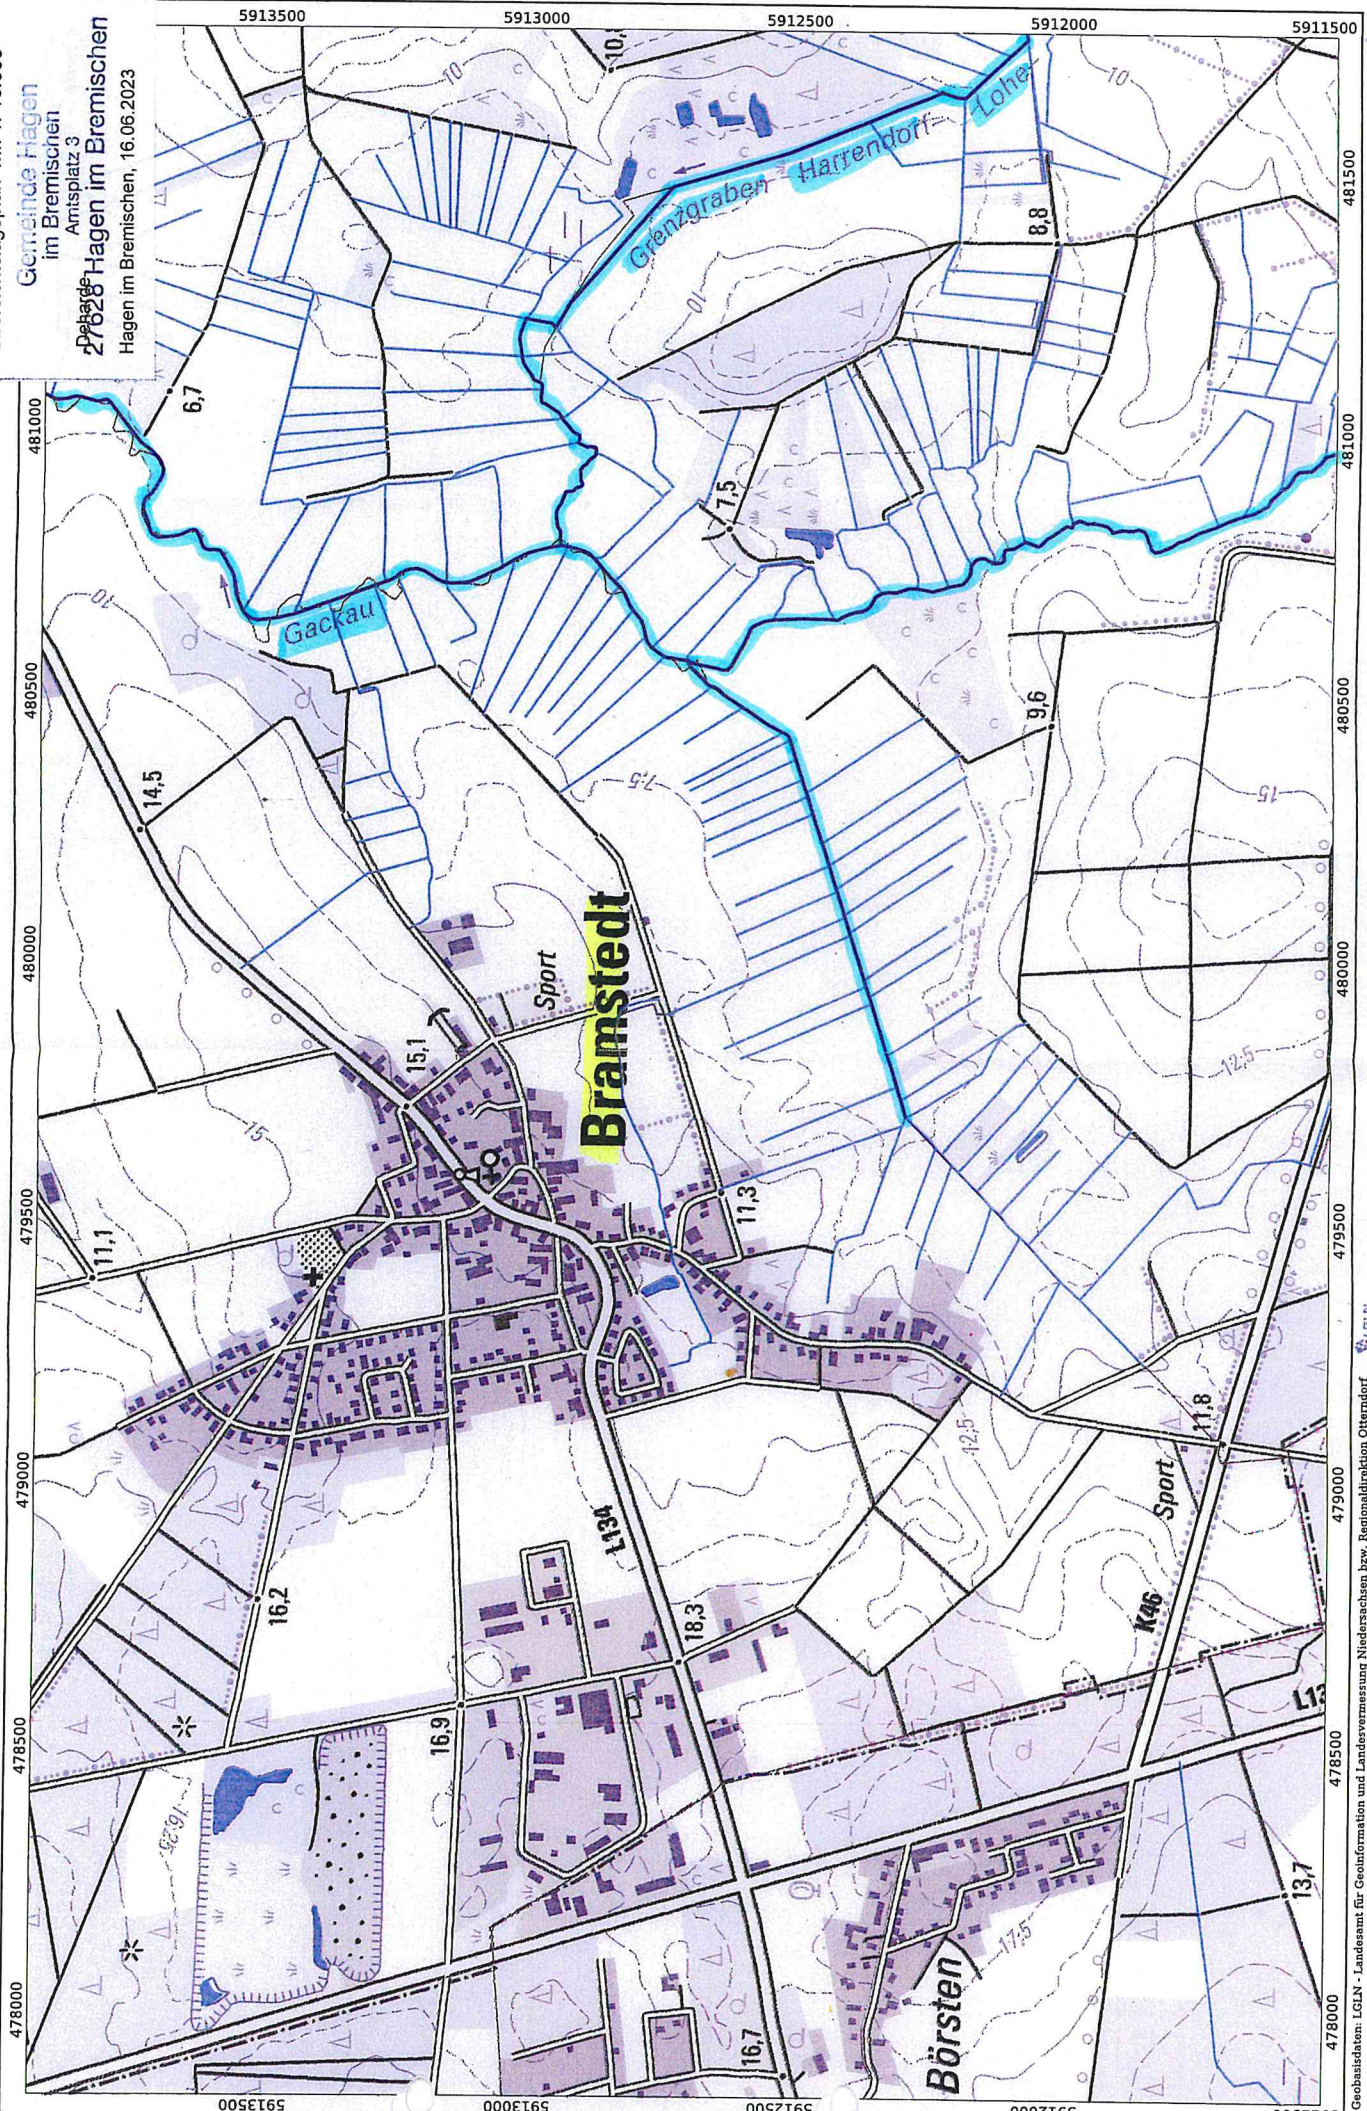

# GRABENUNTERHALTUNG

mit Angabe der Zuständigkeit der Räumarbeiten  
(Innerhalb der Ortslage) unterteilt nach Ortschaften

## ANLAGEN unterteilt nach Ortschaften:

1 Albstedt	1 Übersichtsplan	2 Lagepläne
2 Bramstedt	1 Übersichtsplan	3 Lagepläne
3 Dorfhagen	1 Übersichtsplan	3 Lagepläne
4 Driftsethe	1 Übersichtsplan	6 Lagepläne
5 Hagen	1 Übersichtsplan	5 Lagepläne
6 B.- Harrendorf/ Finna	1 Übersichtsplan	4 Lagepläne
7 Heine/ Vosloge	1 Übersichtsplan	2 Lagepläne
8 Hoope	1 Übersichtsplan	3 Lagepläne
9 Kassebruch	1 Übersichtsplan	1 Lageplan
10 Lehnstedt	1 Übersichtsplan	3 Lagepläne
11 B.- Lohe	1 Übersichtsplan	2 Lagepläne
12 Offenwarden	1 Übersichtsplan	2 Lagepläne
13 Rechtenfleth	1 Übersichtsplan	2 Lagepläne
14 Sandstedt	1 Übersichtsplan	3 Lagepläne
15 Uthlede	2 Übersichtsplane	5 Lagepläne
16 Wersabe	1 Übersichtsplan	1 Lageplan
17 B.- Wittstedt	1 Übersichtsplan	2 Lagepläne
18 Wulsbüttel	1 Übersichtsplan	3 Lagepläne
19 Wurthfleth	2 Übersichtsplane	2 Lagepläne

Übersichtsplan M.: 1:10.000

Gemeinde Hagen  
im Bremischen  
Amtsplatz 3  
-Dehage-  
27028 Hagen im Bremischen  
Hagen im Bremischen, 16.06.2023

**ORTSCHAFT ALBSTEDT**  
Grabenunterhaltung  
Lageplan M.: 1:2.500  
Gemeinde Hagen  
im Bremischen  
Amtsplatz 3  
-Dahlsd. Hagen im Bremischen  
Hagen im Bremischen, 16.06.2023

**ORTSCHAFT BRAMSTEDT**  
**Grabenunterhaltung**

Lageplan M.: 1:2.500

**Gemeinde Hagen**  
im Bremischen  
Amtsplatz 3

**Dehag 27628**  
Hagen im Bremischen, 16.06.2023

WASSERWIRTSCHAFT

Einleitung in ein Privatgraben Grenzgraben