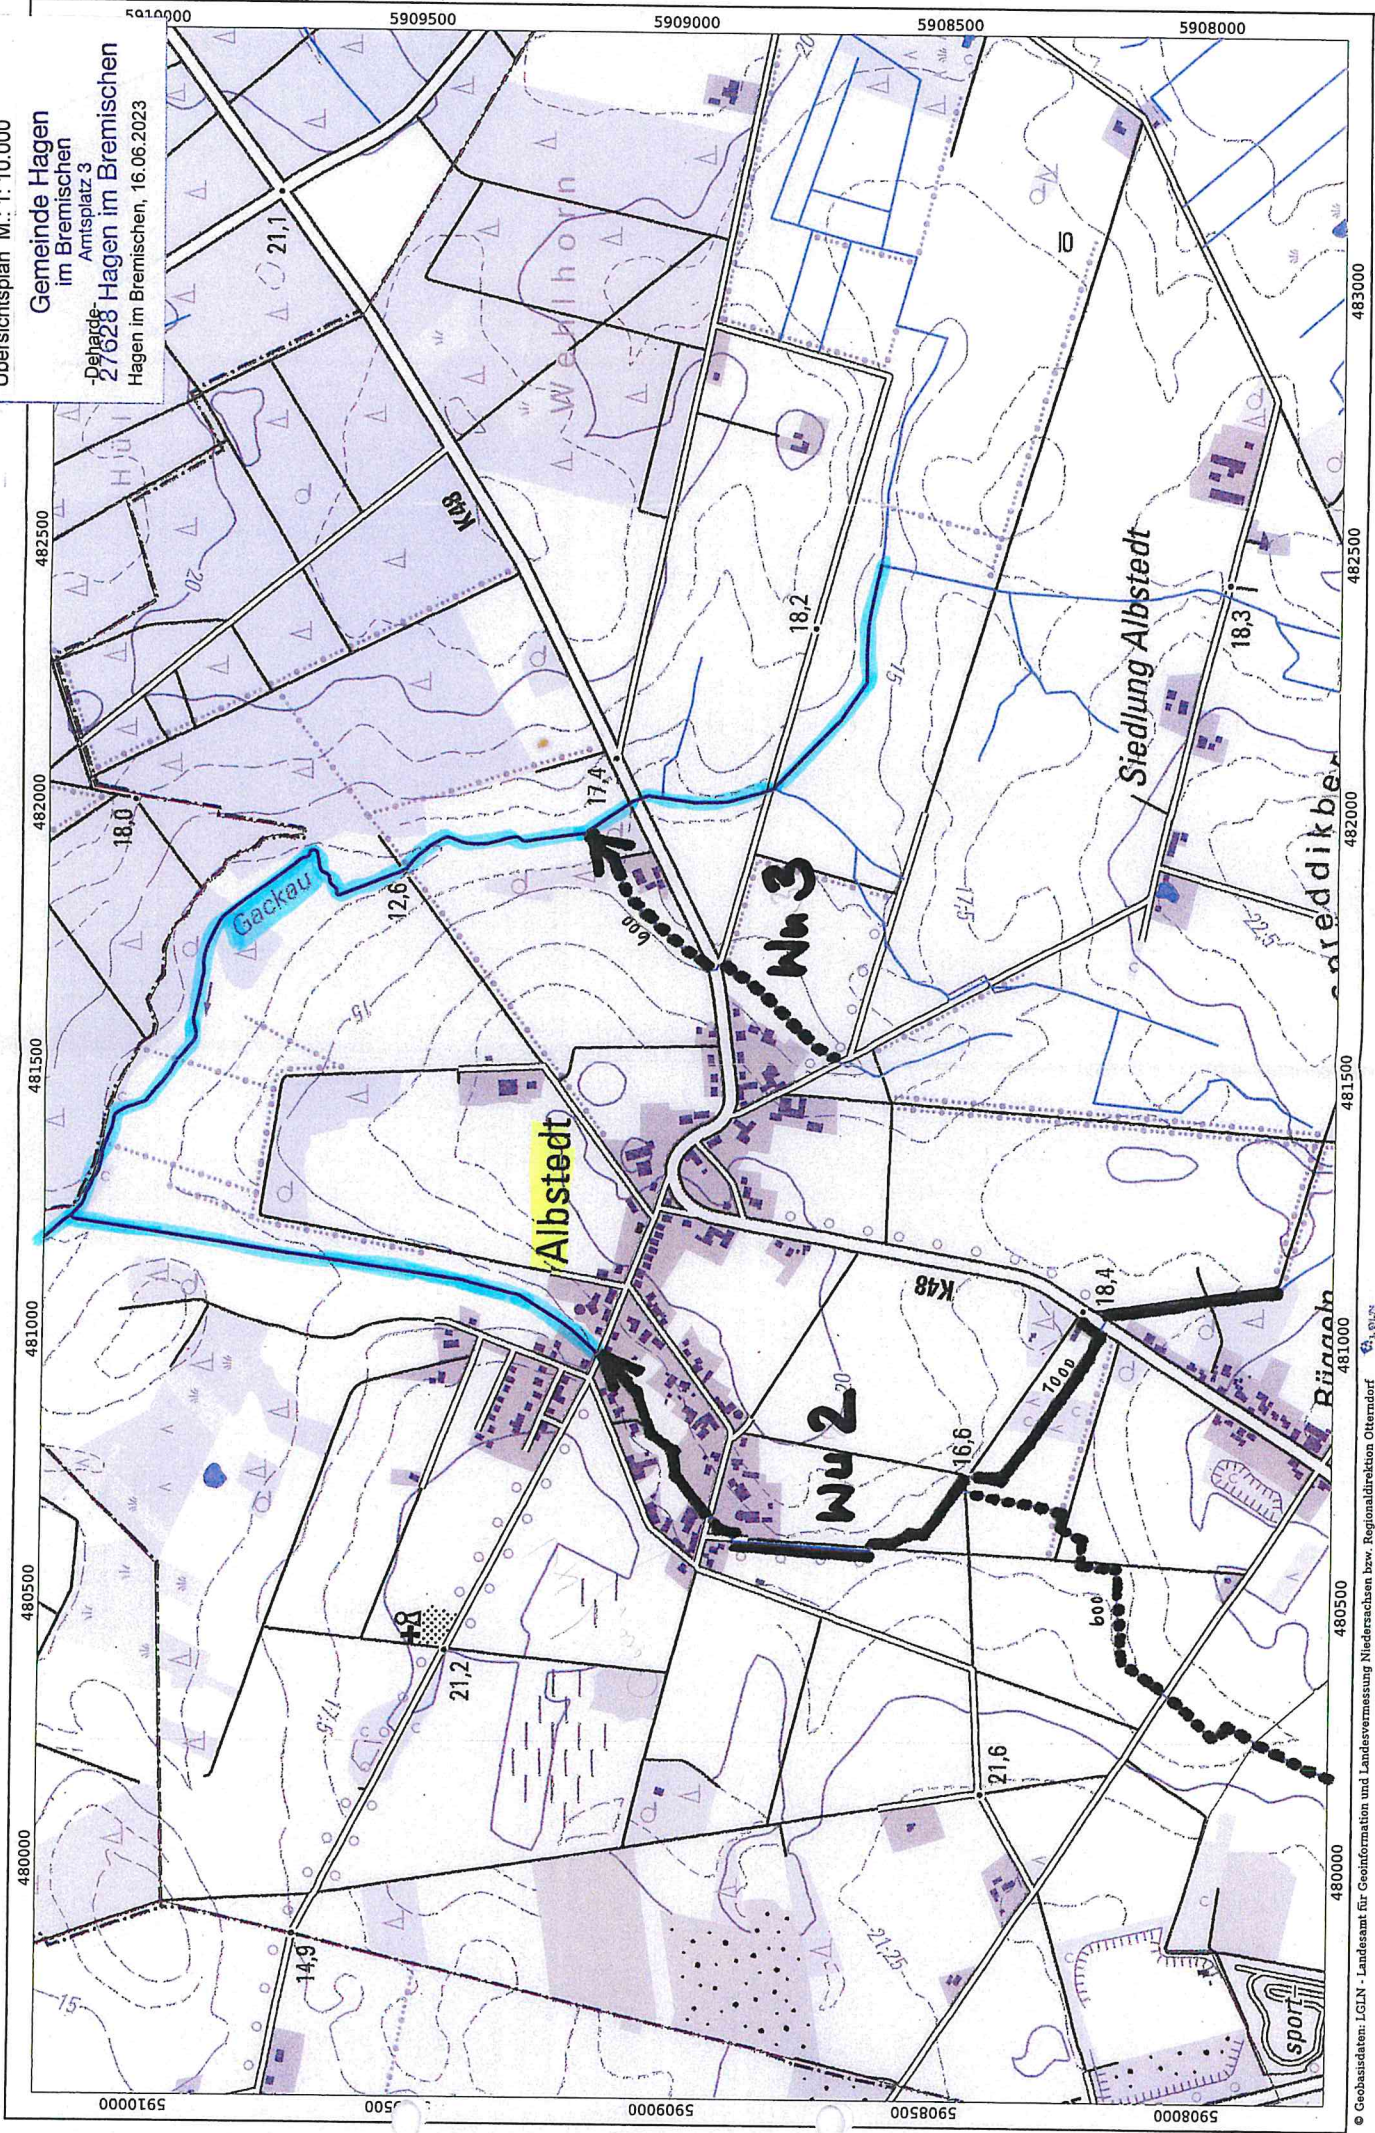

ORTSCHAFT ALBSTEDT
Grabenunterhaltung

Übersichtsplan M.: 1:10.000

Gemeinde Hagen
im Bremischen
Amtsplatz 3
-Dehage-
27028 Hagen im Bremischen
Hagen im Bremischen, 16.06.2023