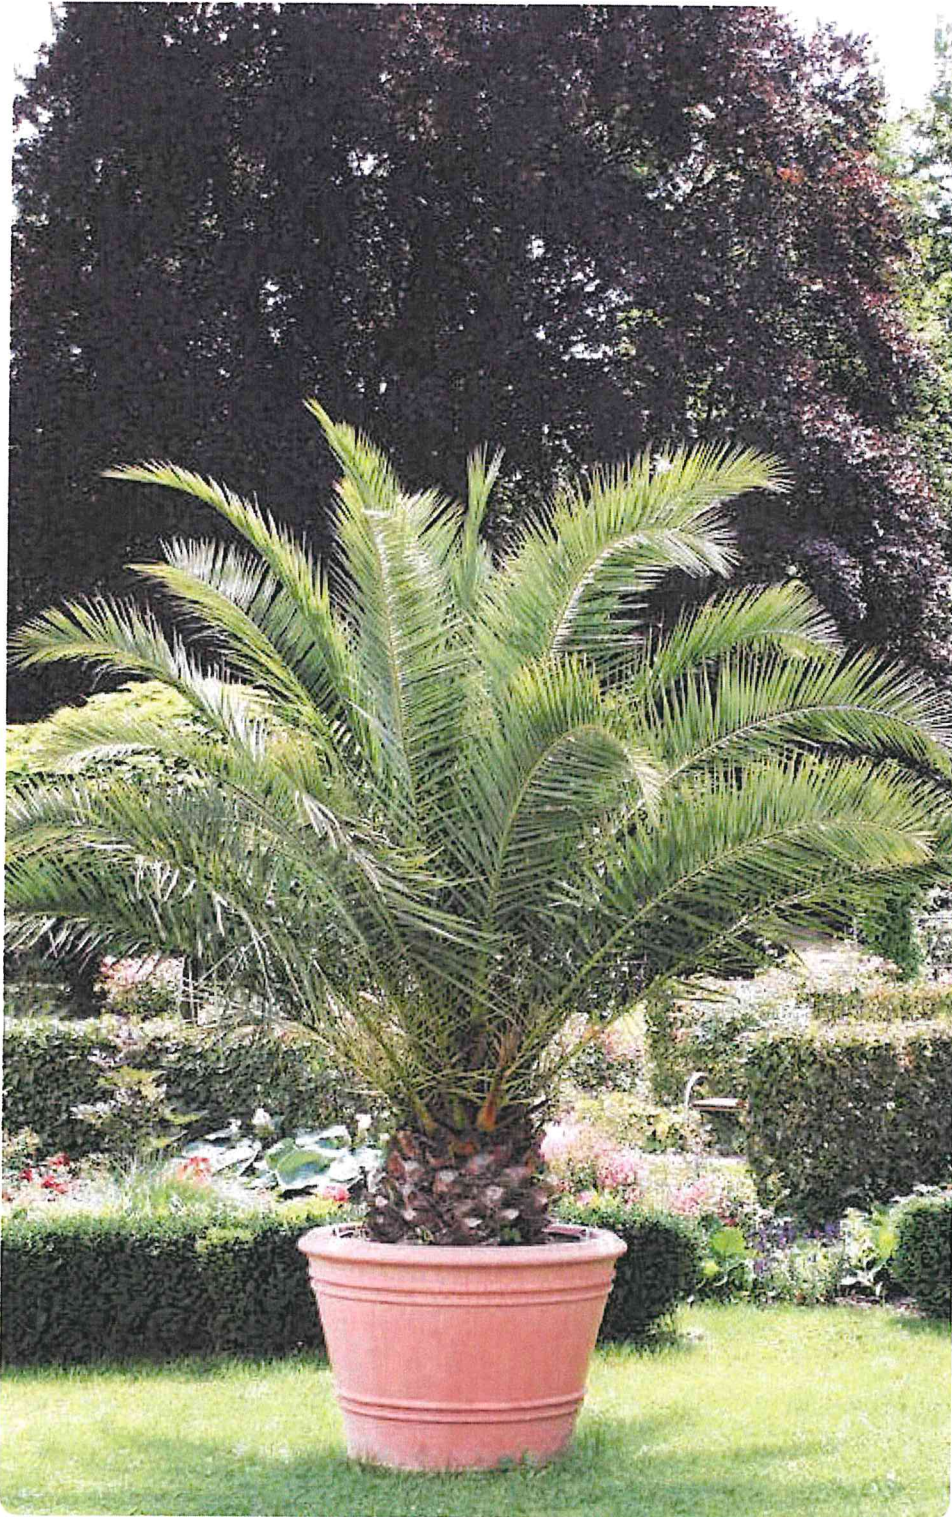

Anlage 5.3

BETONPFLANZGEFÄSSE

TYP **hc**-SPEYER

- Gefäß B-RU 12085/1
- tonfarben
  durchgefärbt,
  glatt