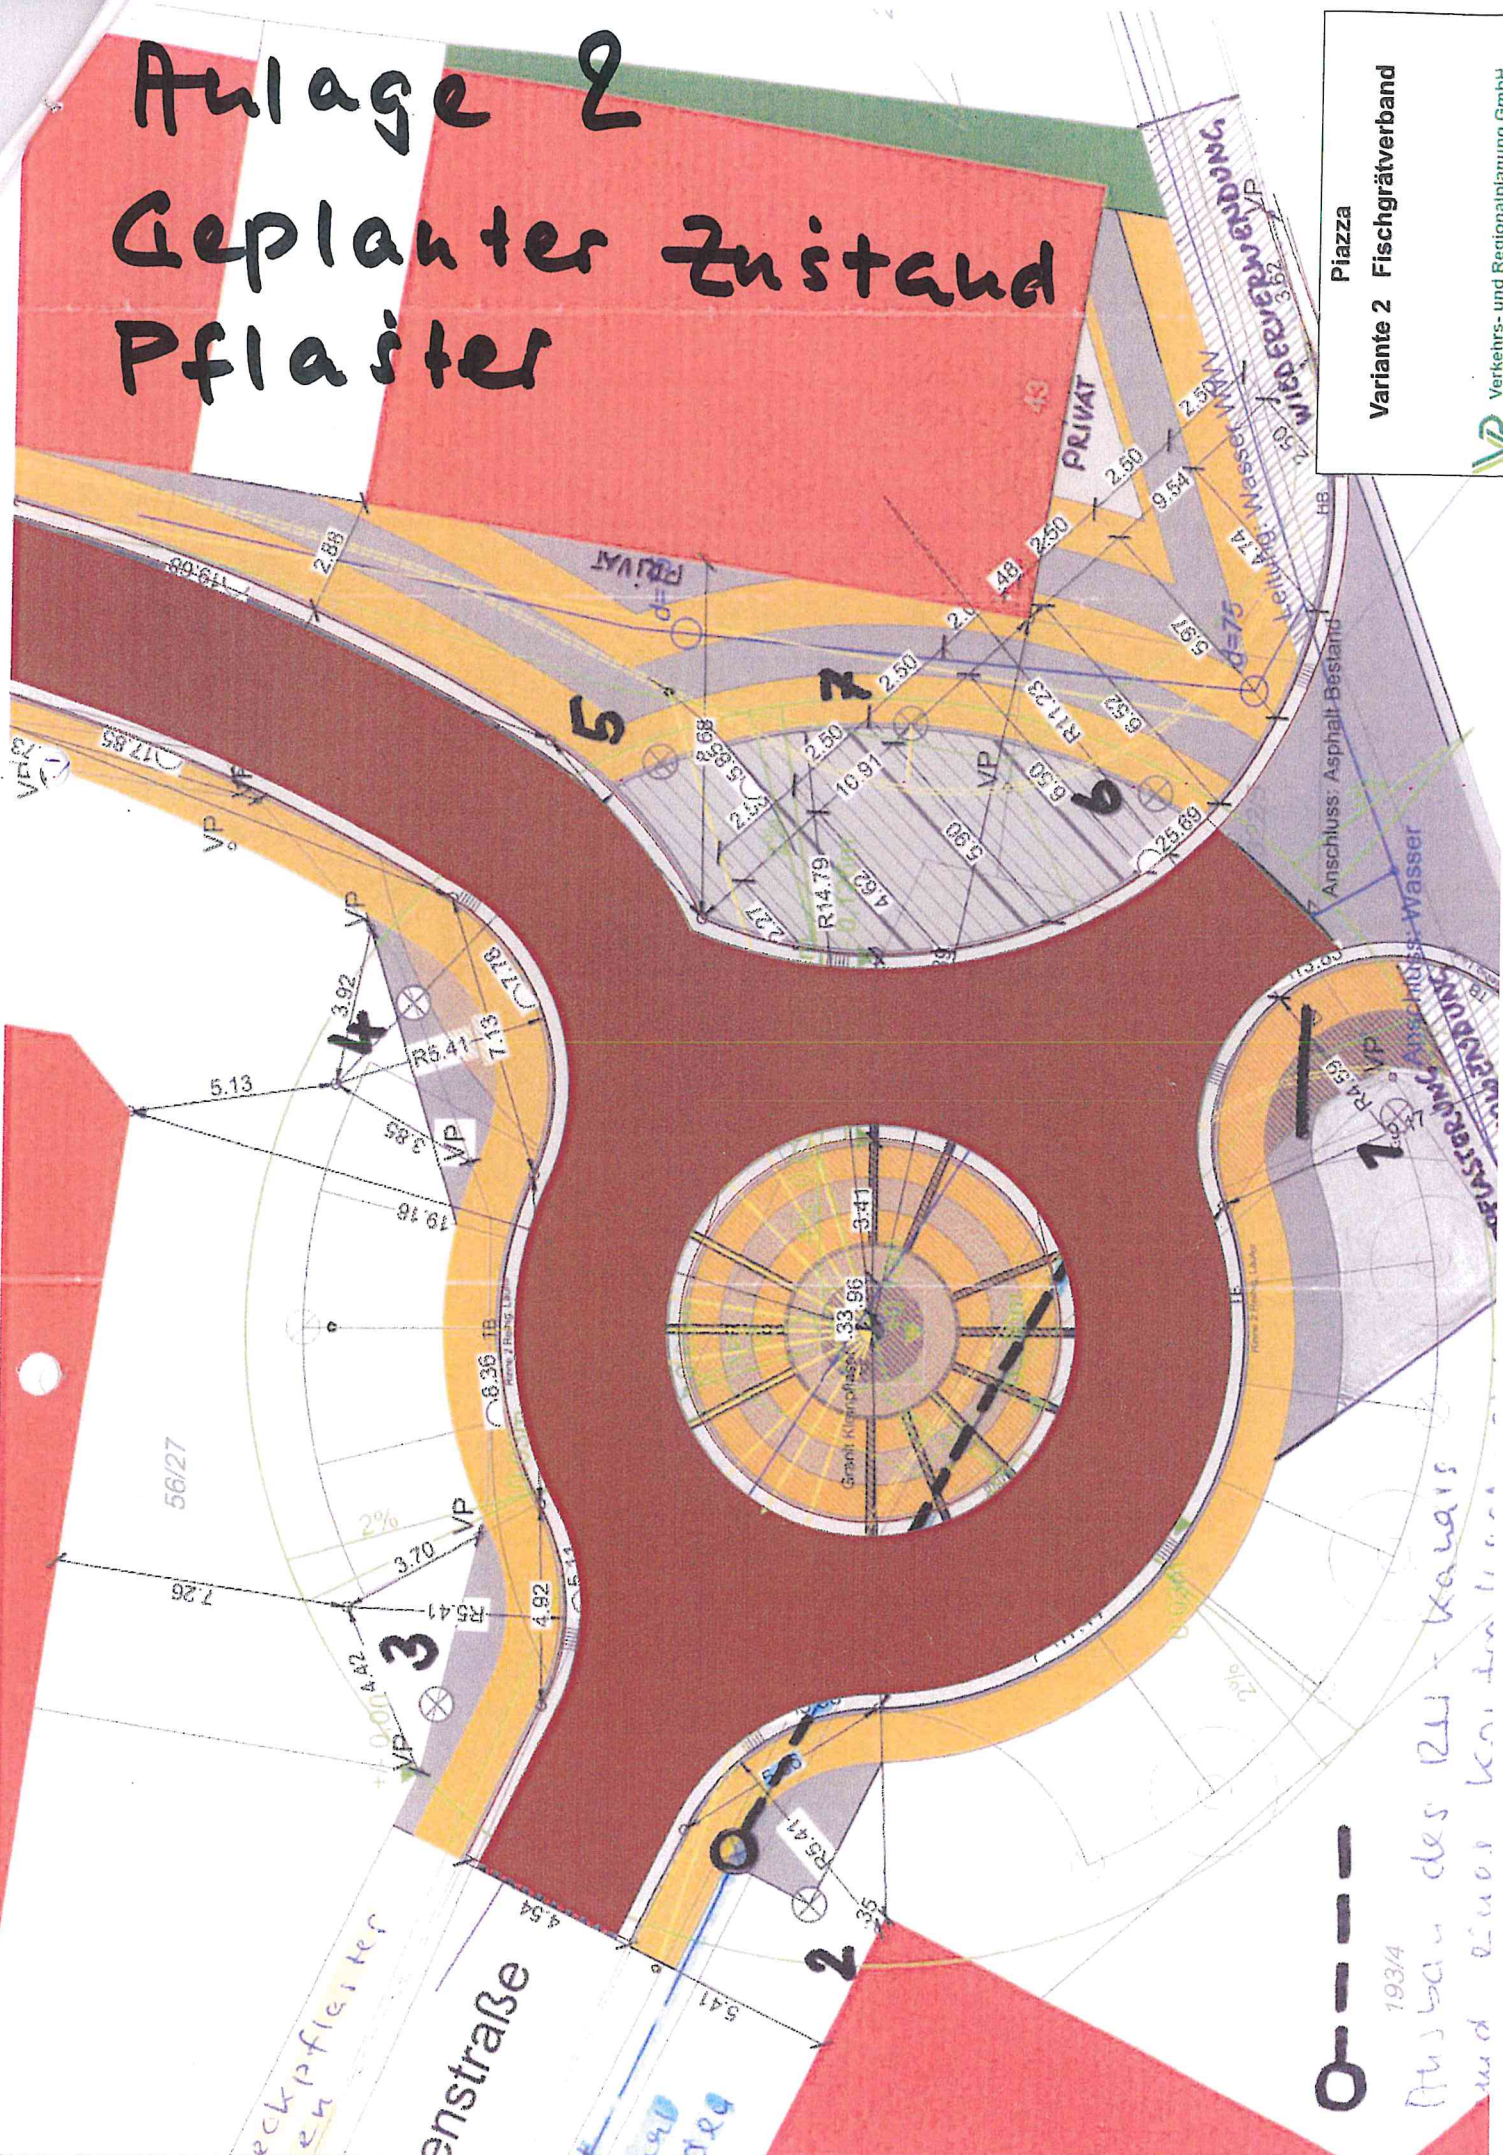

Anlage 1 Vorhandener Zustand

Piazza
heutige Situation V0

193/4

Ausbau des RU-Karais

Anlage 2 Geplanter Zustand Pflaster

Piazza
Variante 2 Fischgrätverband
Verkehrs- und Regionalplanung GmbH

eckpflaster
enstraße

193/4
Ausbau des BU-Kanals
und eines Entwässerungskanals

Anlage 2a

Piazza

Verlegemuster 1
zu Variante 2
Fischgrätverband

Verkehrs- und Regionalplanung GmbH

Handwritten notes at the bottom of the page, partially obscured and difficult to read.

Anlage 3 Geplanter Zustand Bepflanzung 1

AN

260/1

193/4

Ausbau des RW-Kanals
und eines Kontrollschachts

Anlage 3a

Geplanter Zustand

Bepflanzung 2

Ausstattung

Loop Cone PflanzBehälter

Materialien:

Körper aus rotationsgeformtem Polyethylen, 6 mm Materialstärke, durchgefärbt, Farbton RAL, geformt/gegossen in einem Stück, UV-beständig, robust und witterungsbeständig.