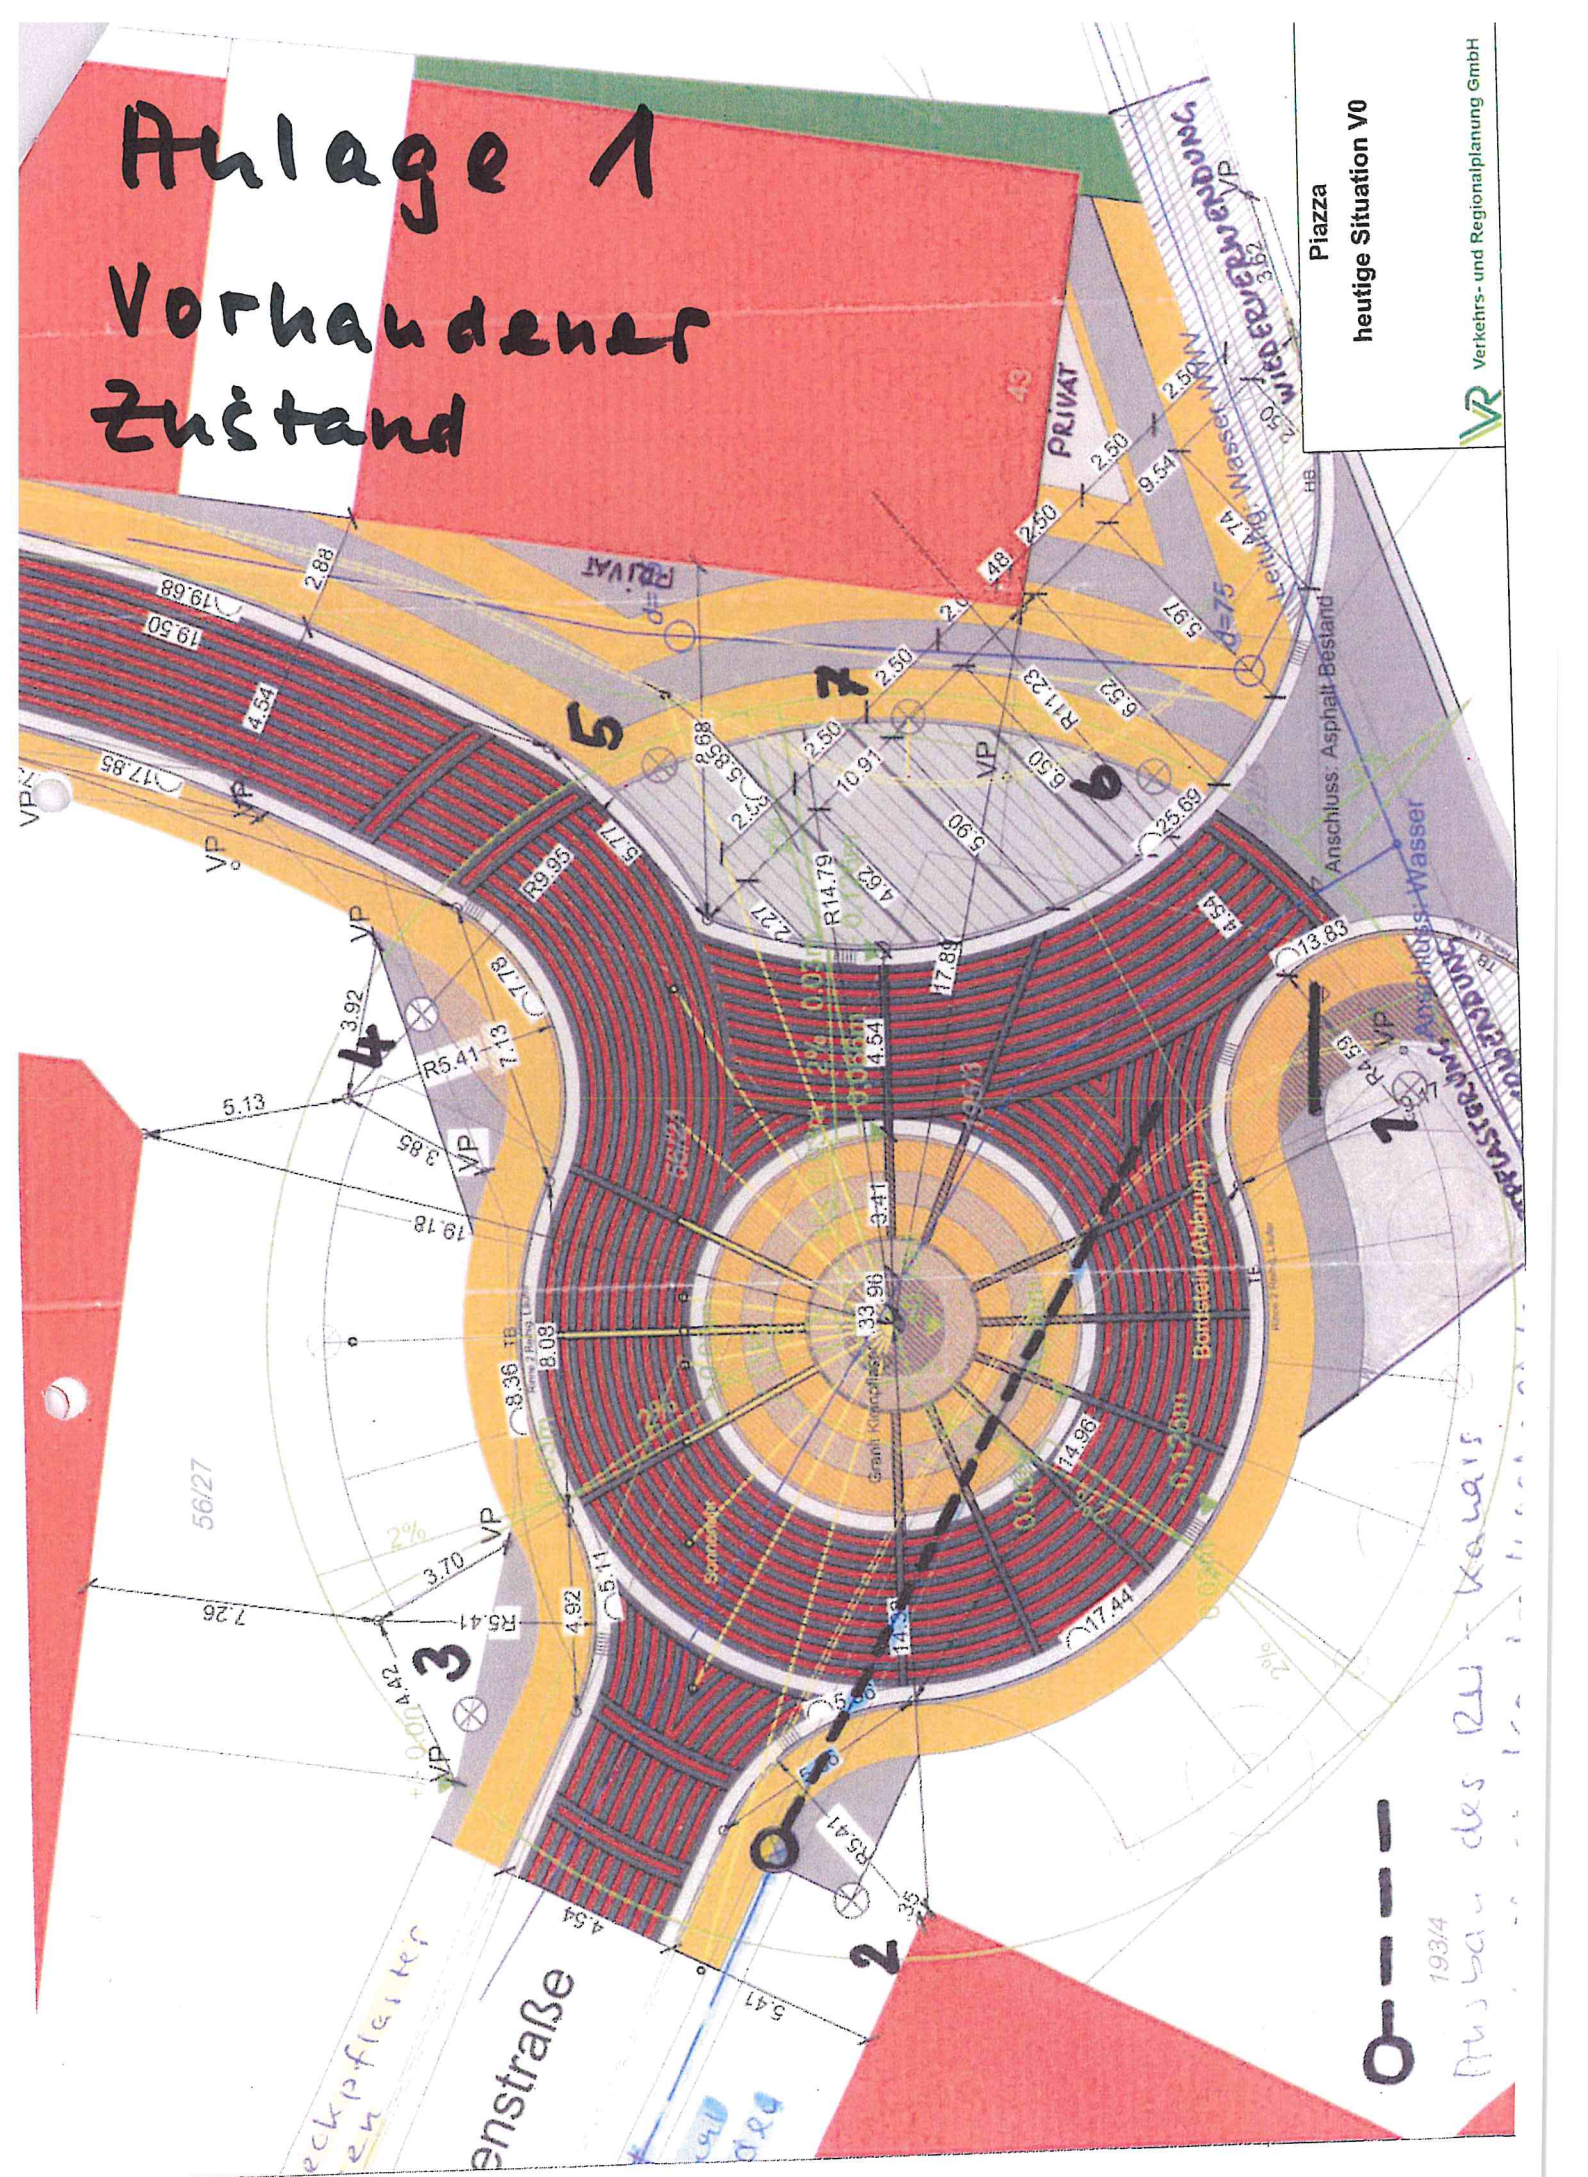

Anlage 1 Vorhandener Zustand

Piazza
heutige Situation V0

193/4

Ausbau des RU-Karais

Anlage 2 Geplanter Zustand Pflaster

Piazza
Variante 2 Fischgrätverband
Verkehrs- und Regionalplanung GmbH

eckpflaster
enstraße

193/4
Ausbau des BU-Kanals
und eines Entwässerungskanals

Anlage 2a

Piazza

Verlegemuster 1
zu Variante 2
Fischgrätverband

Verkehrs- und Regionalplanung GmbH

Handwritten notes at the bottom of the page, partially obscured and difficult to read.

Anlage 3 Geplanter Zustand Bepflanzung 1

AN

260/1

193/4

Ausbau des RW-Kanals
und eines Kontrollschachts

Anlage 3a

Geplanter Zustand

Bepflanzung 2

Ausstattung

Loop Cone PflanzBehälter

Materialien:

Körper aus rotationsgeformtem Polyethylen, 6 mm Materialstärke, durchgefärbt, Farbton RAL, geformt/gegossen in einem Stück, UV-beständig, robust und witterungsbeständig.