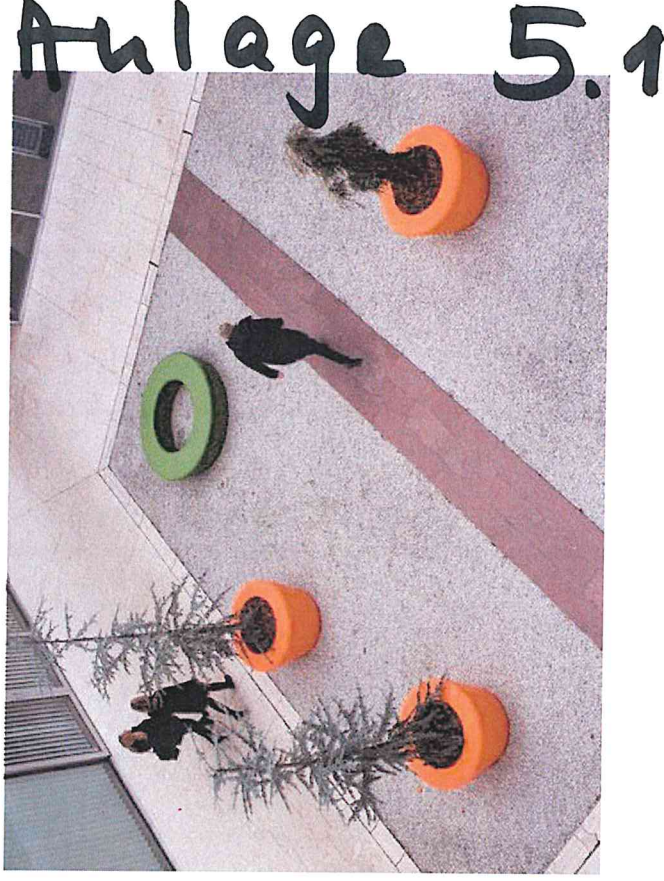

Anlage 3 Geplanter Zustand Bepflanzung 1

AN

260/1

193/4

Ausbau des RW-Kanals
und eines Kontrollschachts

Anlage 3a

Geplanter Zustand

Bepflanzung 2

Anlage 4 Schleppkurven

Diva Hochbeet mit Sitzbank

Anlage 5

Materialien:

Stahl, Werkstoff S 235 JR, feuerverzinkt nach DIN EN ISO 1461, gesamte Anlage pulverbeschichtet im 3-Stufen-Verfahren durch Sweep-Strahlen, Grundieren und Aufbringen einer Deckbeschichtung im Farbton DB... Eisenglimmer Feinstruktur matt o d e r RAL glatt seidenglänzend nach DIN 55633 in Kategorie C 5 (schwerer Korrosionsschutz).

Auflagen aus Holzart Billiga, tropisches Hartholz, Dauerhaftigkeitsklasse 1 nach DIN EN 350-2 (sehr dauerhaft) o d e r aus Holzart Lärche, Nadelholz mit guten Festigkeitseigenschaften, Dauerhaftigkeitsklasse 3 nach DIN EN 350-2 (mäßig dauerhaft) o d e r aus Holzart Eiche, Laubholz mit guten Festigkeitseigenschaften, Dauerhaftigkeitsklasse 2 nach DIN EN 350-2 (dauerhaft), alle Hölzer aus nachhaltig bewirtschafteten Flächen gemäß EU-Holzhandelsverordnung (EUTR), über 90 % Astfreiheit im Sichtbereich, getrocknet, gehobelt und mehrfach fein geschliffen, Kanten gefast, Holzoberfläche naturbelassen.

Ausstattung

Loop Cone PflanzBehälter

Materialien:

Körper aus rotationsgeformtem Polyethylen, 6 mm Materialstärke, durchgefärbt, Farbton RAL, geformt/gegossen in einem Stück, UV-beständig, robust und witterungsbeständig.