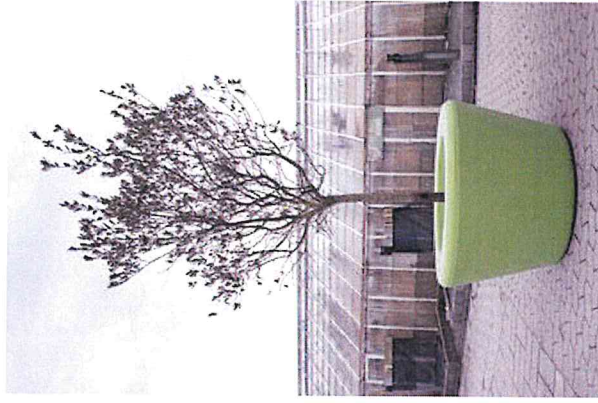

Loop Cone PflanzBehälter

Materialien:

Körper aus rotationsgeformtem Polyethylen, 6 mm Materialstärke, durchgefärbt, Farbton RAL ....., geformt/gegossen in einem Stück, UV-beständig, robust und witterungsbeständig.

Standardfarben:

- Rot
- Orange
- Lindgrün

annähernd

- RAL 3020
- RAL 2003
- RAL 120 70 60

Sonderfarben:

- Gelb
- Blau
- Pastellblau
- Olivgrün
- Weiß
- ECO Anthrazit Terrazzo
- Sandstein

- RAL 1018
- RAL 5010
- RAL 5024
- RAL 6025
- RAL 9003

Anlage 5.1