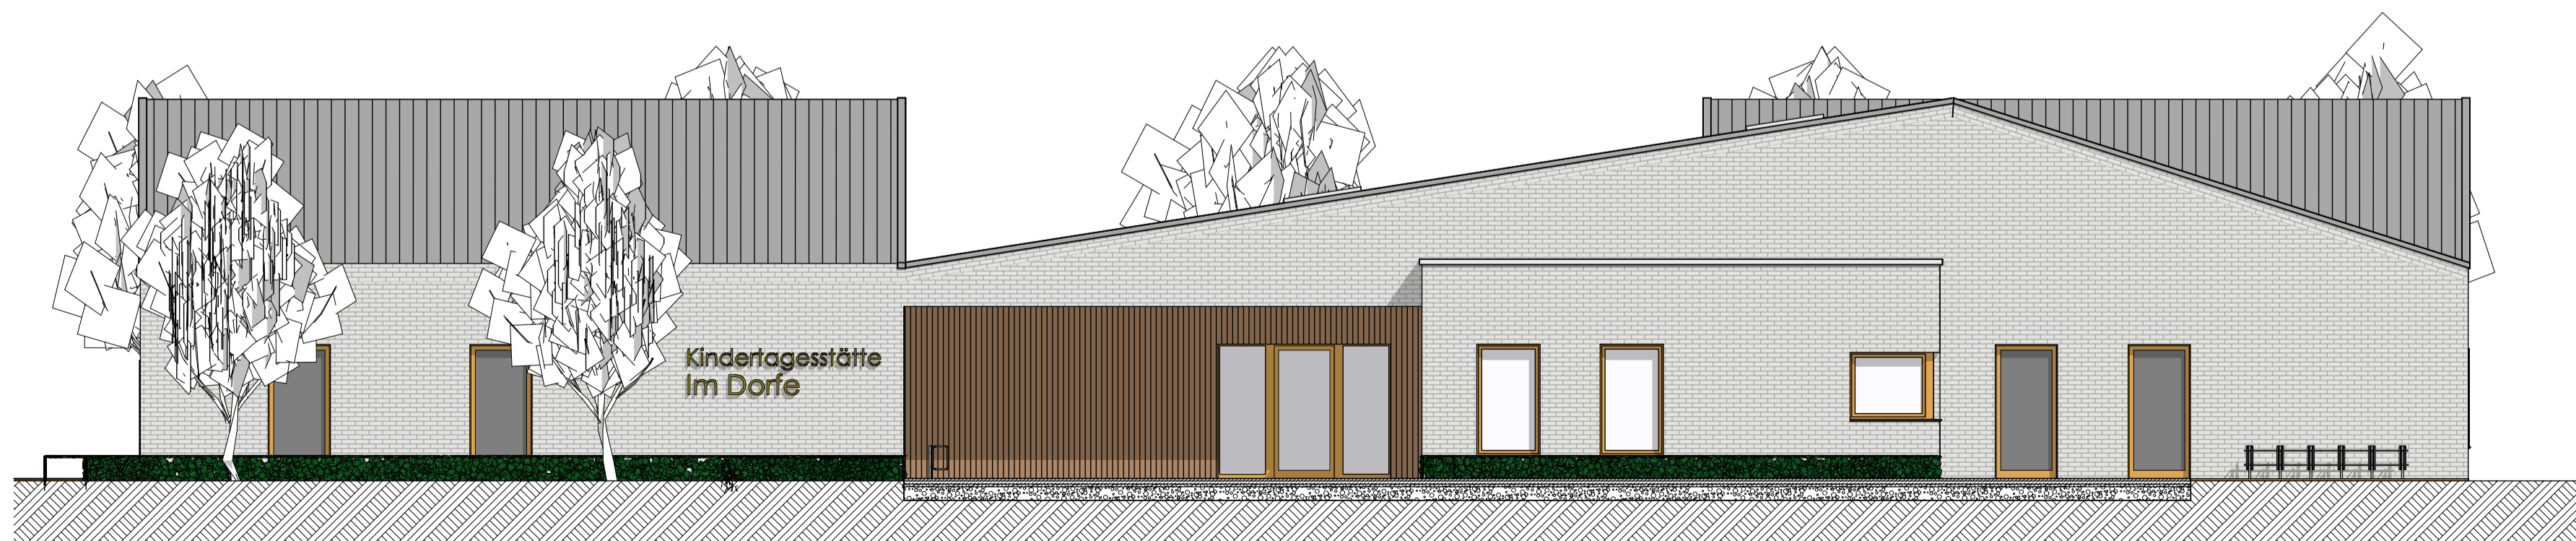

N

Ansicht Norden

1:100

O

Ansicht Osten

1:100

S

Ansicht Süden
Ansicht "Im Dorfe"

1:100

W

Ansicht Westen
Haupteingang
Ansicht "Schulstraße"

1:100

VORABZUG

Ansichten			
Planvorhaben	Ansichten	Modul	1:100
Neubau einer Kindertagesstätte	Schulstraße 27628 Hagen im Bremischen OT Bramstedt	Ersteller	Ho
Entwurfverfasser	hoche stelitz architekten Frankstraße 18 27380 Wremenoven Tel. 0471 / 944650 www.hoche stelitz.de	Bauherr	Gemeinde Hagen im Bremischen Amtsplatz 3 27628 Hagen im Bremischen Tel. 04746 - 87 36
		Flurnummer	
		Index	