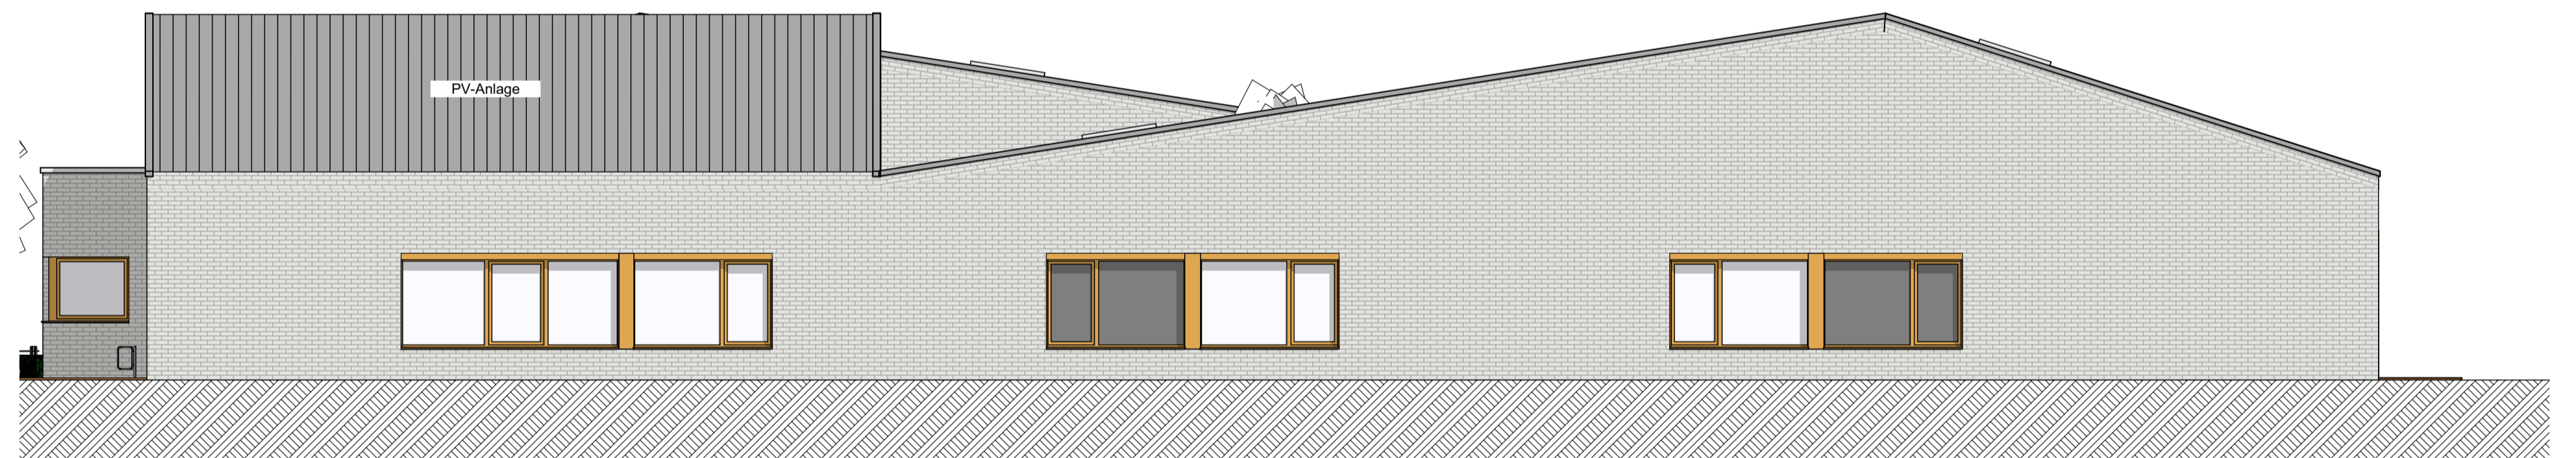

N

Ansicht Norden

1:100

O

Ansicht Osten

1:100

S

Ansicht Süden
Ansicht "Im Dorfe"

1:100

W

Ansicht Westen
Haupteingang
Ansicht "Schulstraße"

1:100

VORABZUG

Ansichten			
Planvorhaben	Ansichten	Modul	1:100
Neubau einer Kindertagesstätte	Schulstraße 27628 Hagen im Bremischen OT Bramstedt	Ersteller	Ho
Entwurfverfasser	hoche stelitz architekten Frankstraße 18 27380 Wremenoven Tel. 0471 / 944650 www.hoche stelitz.de	Bauherr	Gemeinde Hagen im Bremischen Amtsplatz 3 27628 Hagen im Bremischen Tel. 04746 - 87 36
		Flurnummer	
		Index	