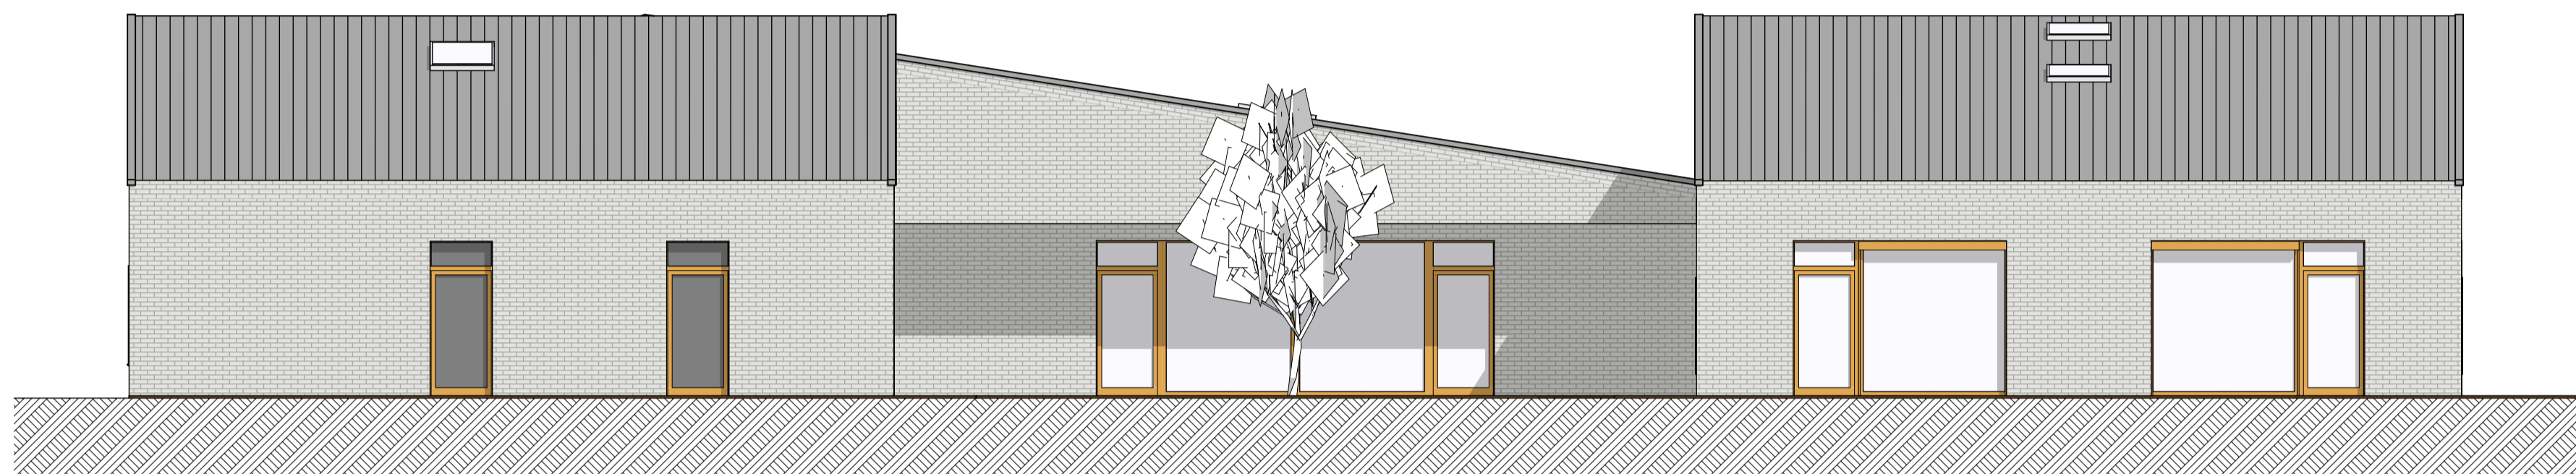

N

Ansicht Norden

1:100

O

Ansicht Osten

1:100

S

Ansicht Süden
Ansicht "Im Dorfe"

1:100

W

Ansicht Westen
Haupteingang
Ansicht "Schulstraße"

1:100

VORABZUG

Ansichten			
Planvorhaben	Ansichten	Modul	1:100
Neubau einer Kindertagesstätte	Schulstraße 27628 Hagen im Bremischen OT Bramstedt	Ersteller	Ho
Entwurfverfasser	hoche stelitz architekten Frankstraße 18 27380 Wremenoven Tel. 0471 / 944650 www.hoche stelitz.de	Bauherr	Gemeinde Hagen im Bremischen Amtsplatz 3 27628 Hagen im Bremischen Tel. 04746 - 87 36
		Flurnummer	
		Index	